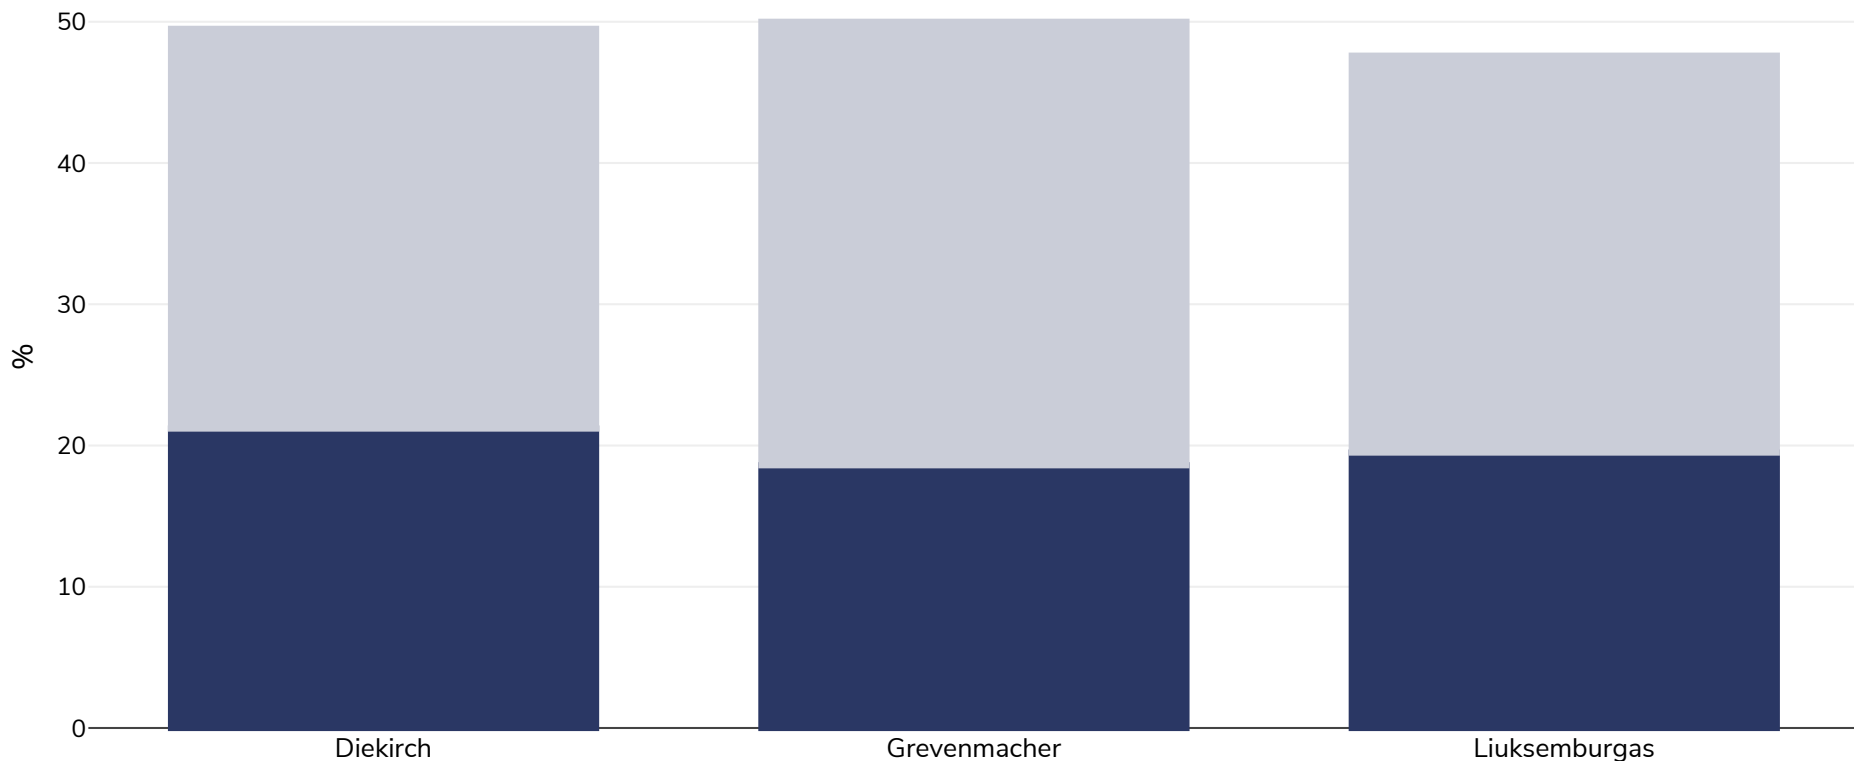

# Liuksemburgas: Overweight/obesity by region

Moterys, 2013-2015

■ Nutukimas ■ Antsvoris

<b>Tyrimo tipas:</b>	Išmatuotas
<b>Amžius:</b>	25-64
<b>Imties dydis:</b>	1484
<b>Teritorija:</b>	Nacionalinis

**Nuorodos:** Samouda H, Ruiz-Castell M, Bocquet V, et al. Geographical variation of overweight, obesity and related risk factors: Findings from the European Health Examination Survey in Luxembourg, 2013-2015. PLoS One. 2018;13(6):e0197021. Published 2018 Jun 14. doi:10.1371/journal.pone.0197021

Jeį nenurodyta kitaip, antsvoris reiškia KMI nuo 25 kg iki 29,9 kg/m<sup>2</sup>, nutukimas – didesnį nei 30 kg/m<sup>2</sup> KMI..