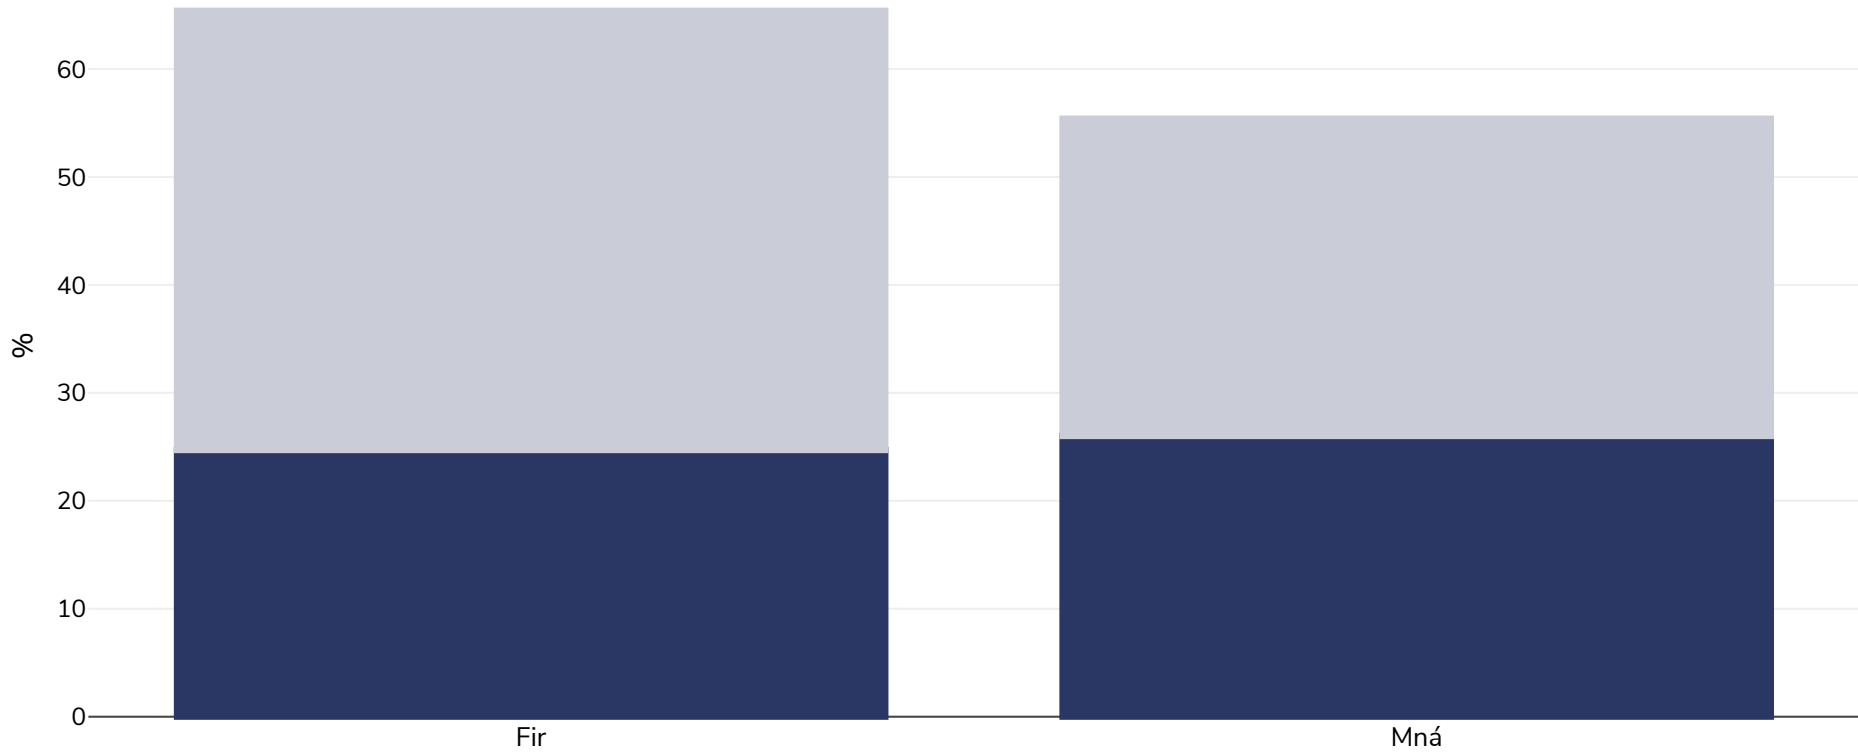

An Nua-Shéalainn: Leitheadúlacht murtail

Daoine Fásta, 2006-2007

■ Murtall ■ Rómheáchan

Cineál an tsuirbhé:	Tomhaiste
Aois:	15+
Samplamhéid:	12488
Ceantar Clúdaithe:	Náisiúnta
Tagairtí:	Gerritsen S, Stefanogiannis N, Galloway Y, Devlin M, Templaton R and Yeh L. A portrait of health: key results of the 2006/07 New Zealand Health Survey.

Mura gcuirtear a mhalairt in iúl, is ionann rómheáchan agus ICM idir 25kg agus 29.9kg/m², is ionann murtall agus ICM níos mó ná 30kg/m².