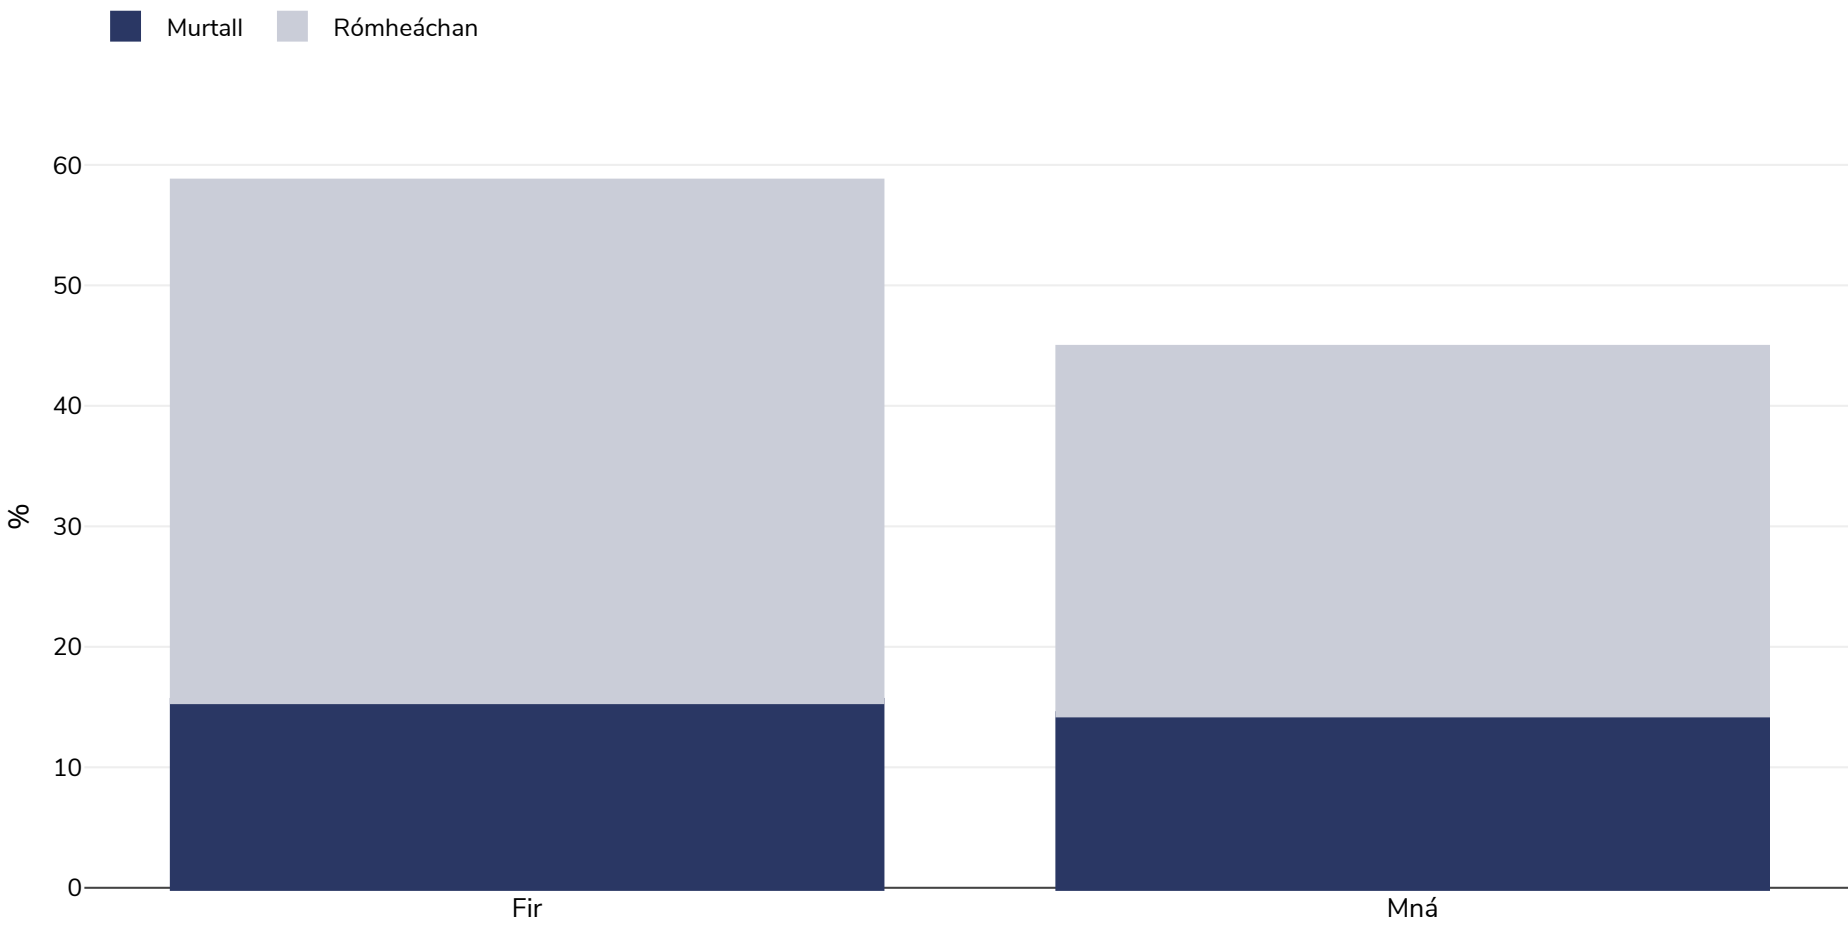

An tSualainn: Leitheadúlacht murtail

Daoine Fásta, 2013

Cineál an tsuirbhé:	Tomhaiste
Aois:	16-84
Samplamhéid:	9552
Ceantar Clúdaithe:	Náisiúnta
Tagairtí:	http://www.folkhalsomyndigheten.se/documents/statistik-uppfoljning/enkater-undersokningar/nationella-folkhalsoenkaten/Resultat-2013/resultat-overvikt-fetma-hlv-2013.xls (accessed 3rd April 2014)
Nótaí:	Details provided by the Public Health Agency of Sweden

Mura gcuirtear a mhalairt in iúl, is ionann rómheáchan agus ICM idir 25kg agus 29.9kg/m², is ionann murtall agus ICM níos mó ná 30kg/m².