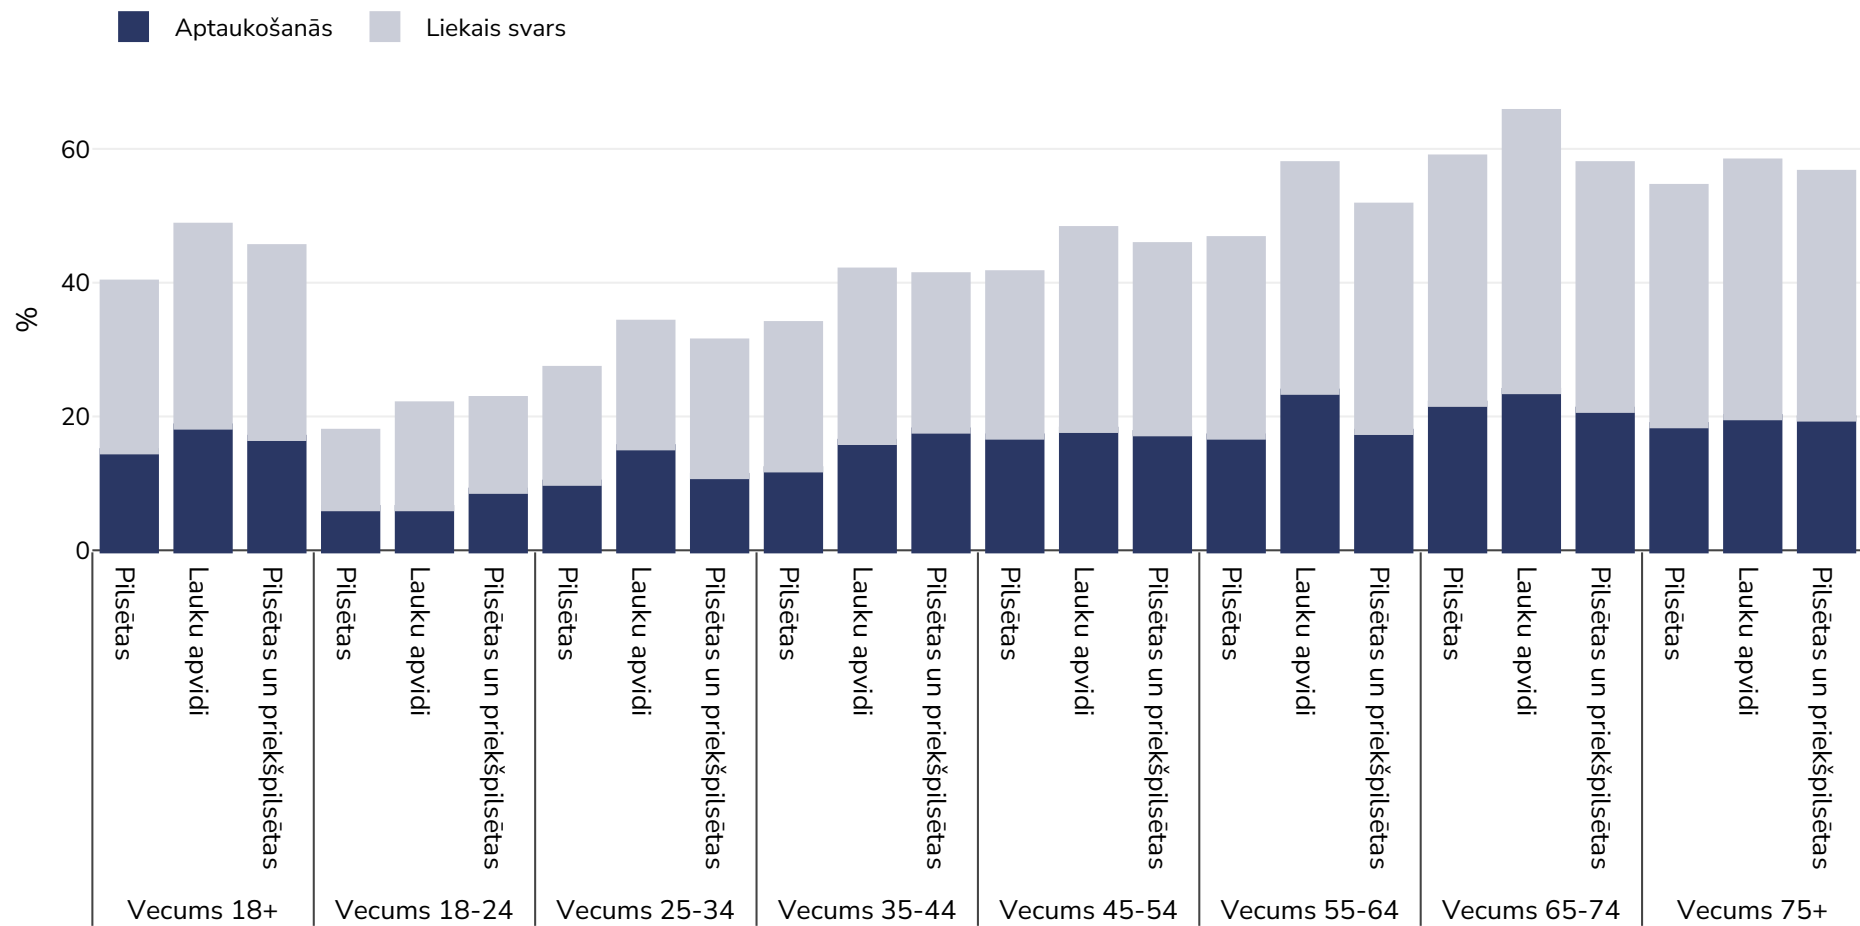

Vācija: Overweight/obesity by age and region

Sievietes, 2014

Apsekojuma veids:

Pašu ziņojums

Aptvertā teritorija:

Valsts

Atsauces:

Eurostat http://appsso.eurostat.ec.europa.eu/nui/show.do?dataset=hlth_ehis_bm1u&lang=en (last accessed 25.08.20)

Ja nav norādīts citādi, liekais svars attiecas uz ĶMI no 25 kg līdz 29,9 kg/m², aptaukošanās attiecas uz ĶMI, kas lielāks par 30 kg/m².