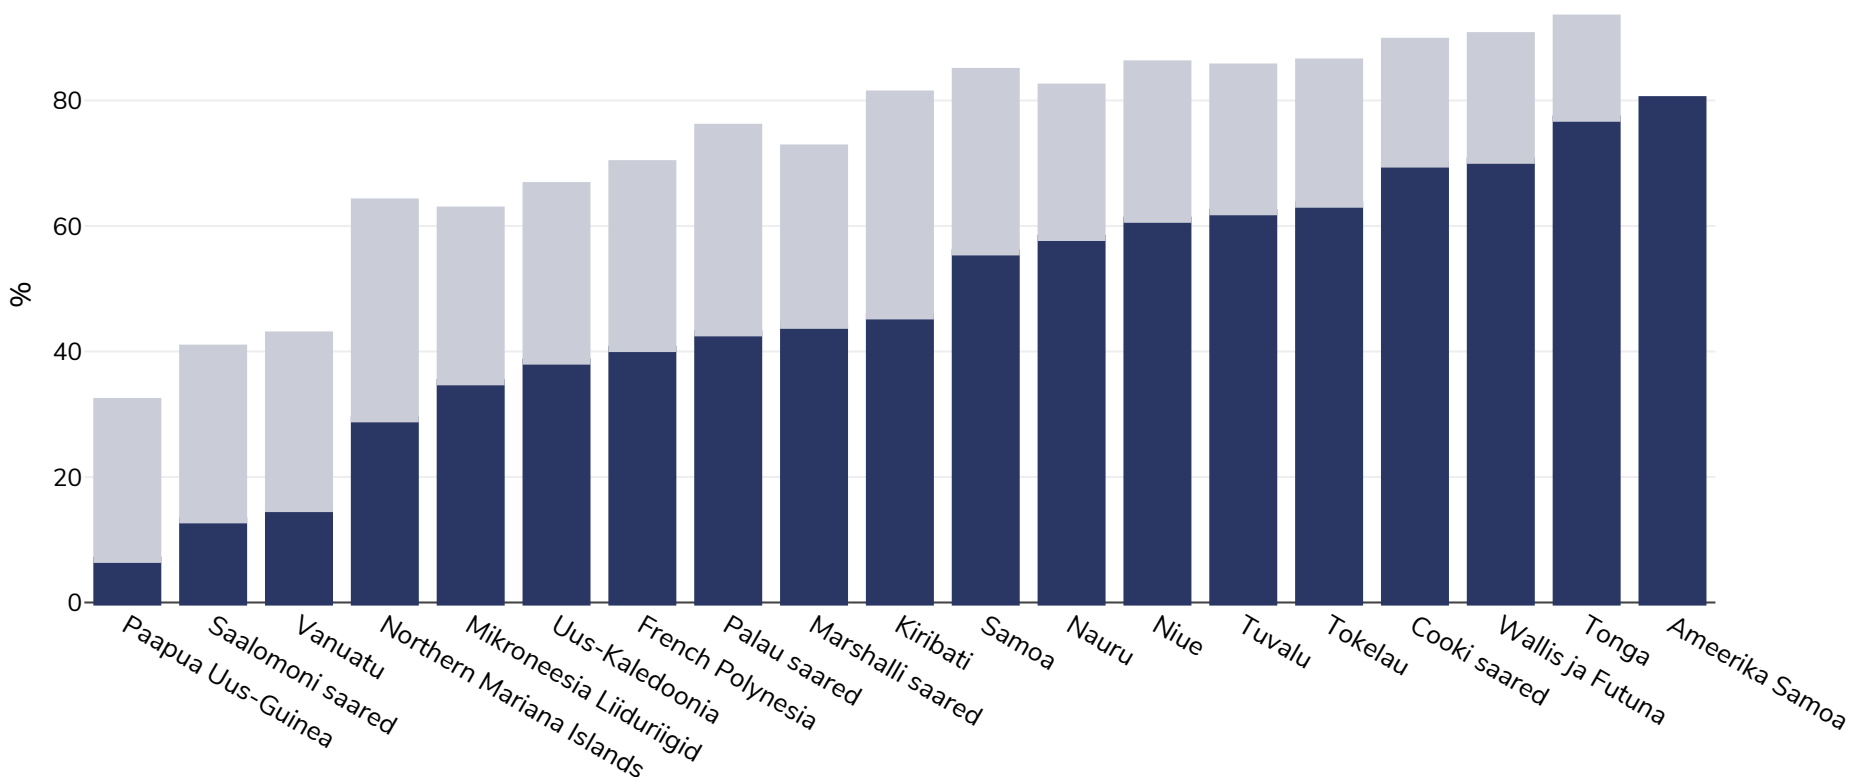

# Pacific Community: Obesity prevalence

## Täiskasvanud

Rasvumine Ülekaaluline

**Märkused:** Different methodologies have been used to collect this data and so it is not strictly comparable.

Kui ei ole märgitud teisiti, tähendab ülekaal KMI vahemikku 25 kg ja 29,9 kg/m<sup>2</sup>, rasvumine KMI-t üle 30 kg/m<sup>2</sup>.