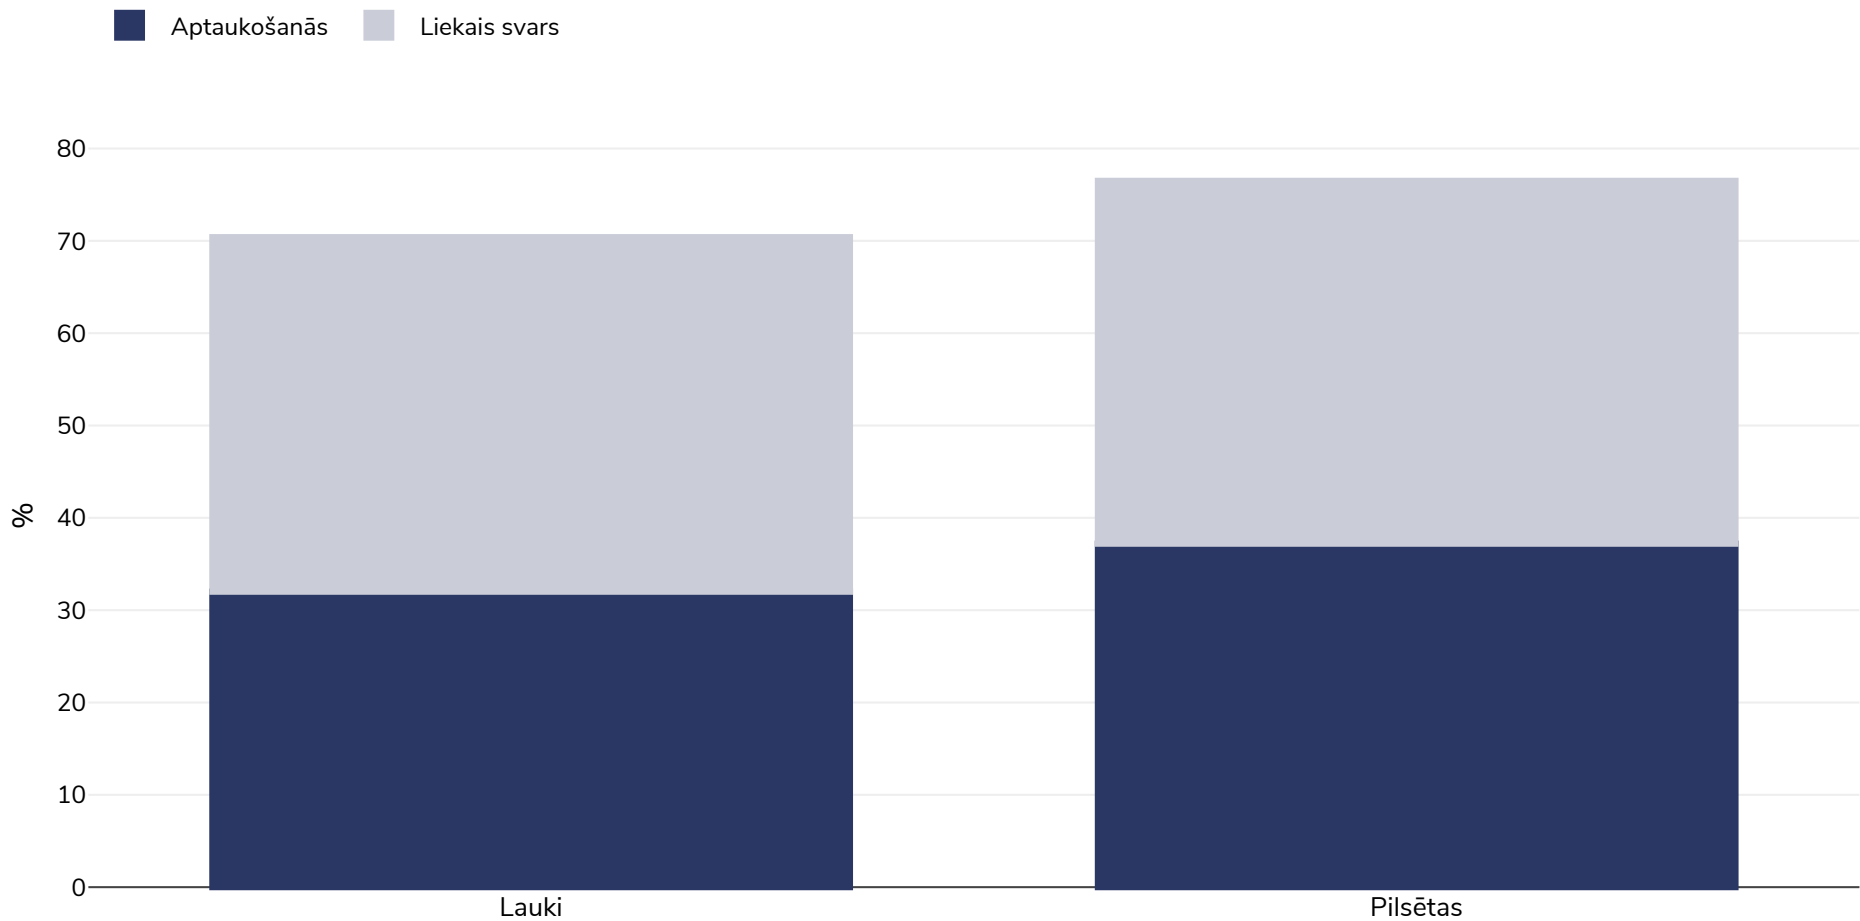

# Meksika: Overweight/obesity by region

Pieaugušie, 2018-2019

<b>Apsekojuma veids:</b>	Mērītā vērtība
<b>Vecums:</b>	20+
<b>Izlases lielums:</b>	16257
<b>Aptvertā teritorija:</b>	Valsts
<b>Atsauces:</b>	Encuesta Nacional de Salud y Nutrición 2018. <a href="https://ensanut.insp.mx/encuestas/ensanut2018/informes.php">https://ensanut.insp.mx/encuestas/ensanut2018/informes.php</a> (Accessed 15.12.20)

Ja nav norādīts citādi, liekais svars attiecas uz  $\text{KMI}$  no 25 kg līdz 29,9 kg/m<sup>2</sup>, aptaukošanās attiecas uz  $\text{KMI}$ , kas lielāks par 30 kg/m<sup>2</sup>.