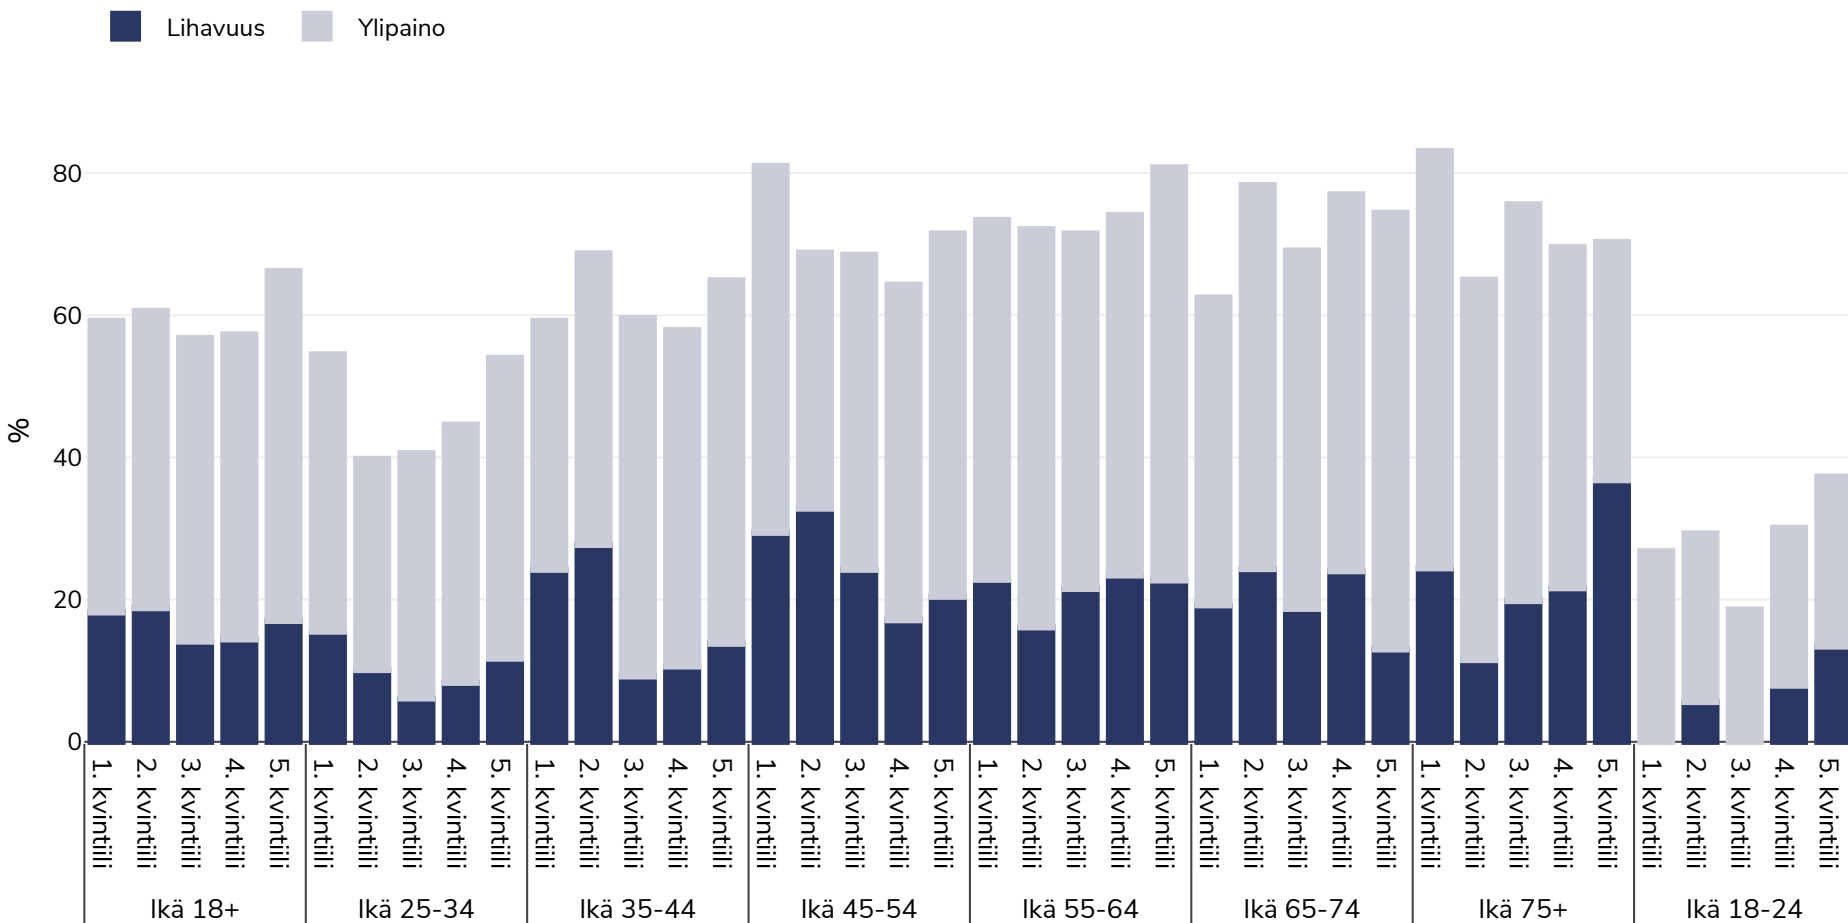

Kypros: Overweight/obesity by age and socio-economic group

Miehet, 2014

Tutkimustyyppi: Itse ilmoitettu

Peittoalue: Kansallinen

Viitteet: Eurostat http://appsso.eurostat.ec.europa.eu/nui/show.do?dataset=hlth_ehis_bm1i&lang=en (last accessed 25.08.20)

Ellei toisin mainita, ylipaino viittaa kehon painoindeksiin 25–29,9 kg/m², lihavuus viittaa yli 30 kg/m²:n painoindeksiin.