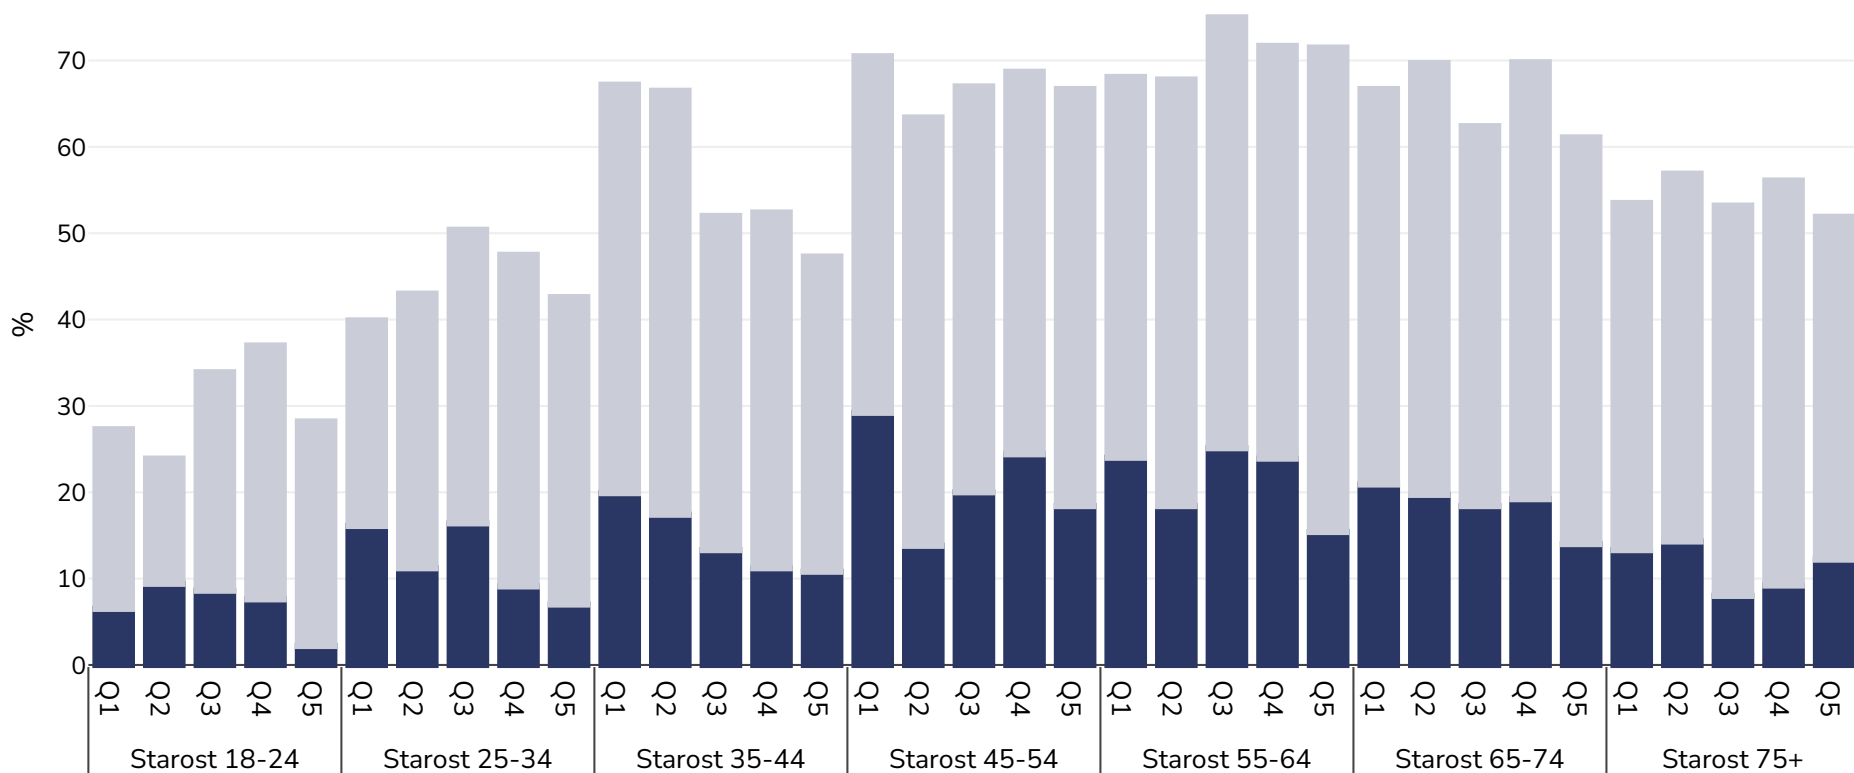

Švedska: Overweight/obesity by age and socio-economic group

Moški, 2019

■ Debelost ■ Prekomerna telesna teža

Vrsta ankete: Samoprijavljeni

Zajeto območje: Na državni ravni

Literatura: Eurostat 2019. Available at https://appsso.eurostat.ec.europa.eu/nui/show.do?dataset=hlt_h_ehis_bm1i&lang=en (last accessed 09.08.21).

Če ni navedeno drugače, se prekomerna teža nanaša na ITM med 25 kg in 29,9 kg/m², debelost pa na ITM, višji od 30 kg/m².