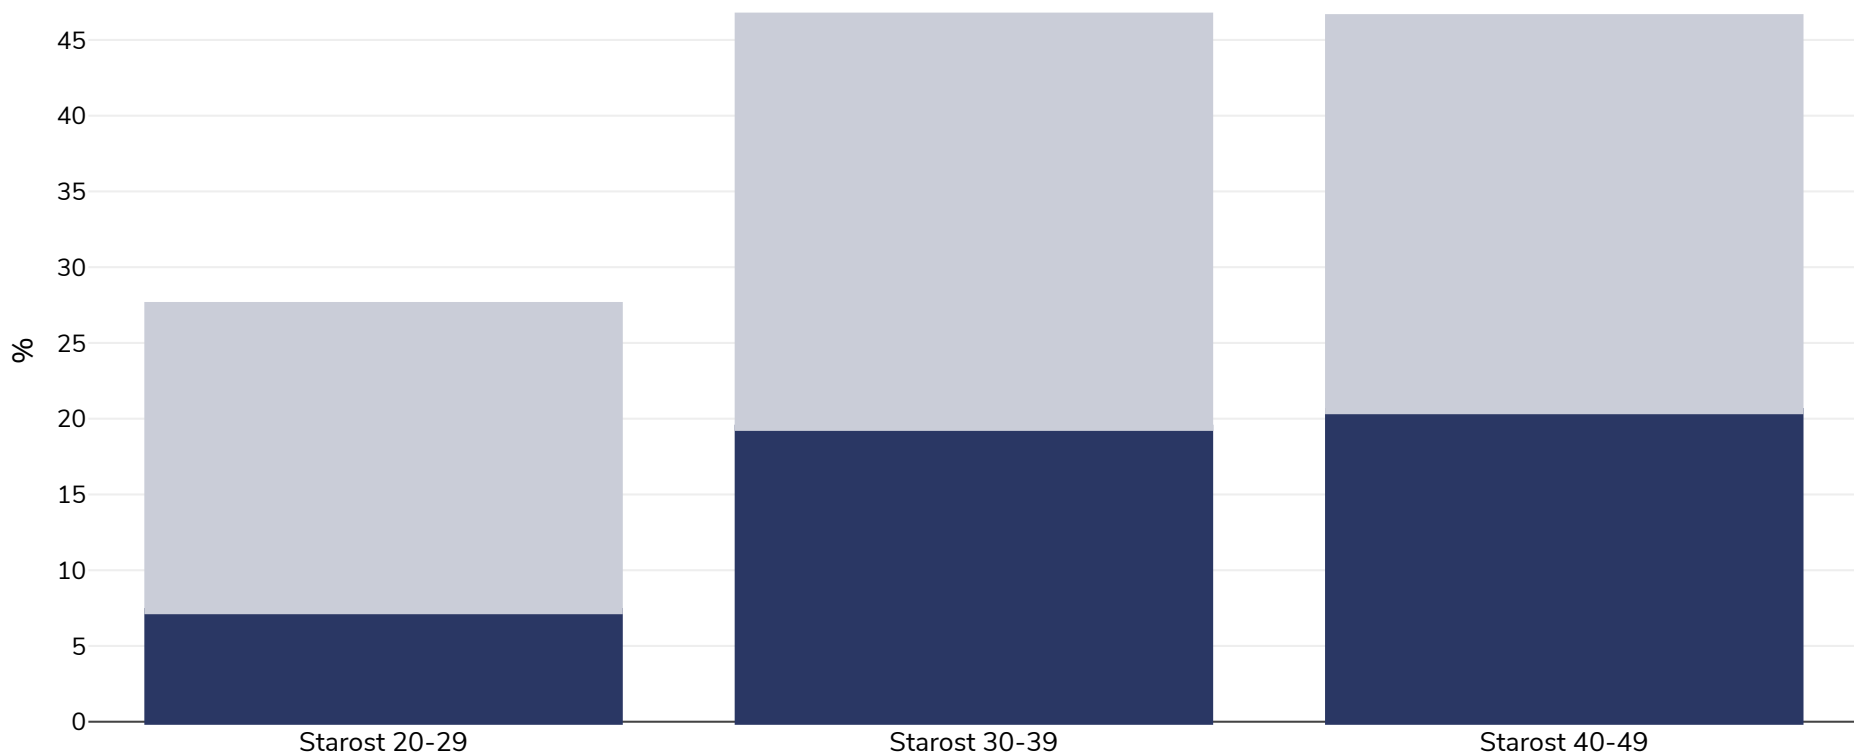

Slonokoščena obala: Prekomerna telesna teža/debelost glede na starost

Ženske, 2021

■ Debelost ■ Prekomerna telesna teža

Vrsta ankete: Izmerjeni

Obseg vzorcev: 5042

Zajeto območje: Na državni ravni

Literatura: Institut National de la Statistique-INS et ICF 2023. Enquête Démographique et de Santé de Côte d'Ivoire, 2021. Rockville, Maryland, USA : INS/Côte d'Ivoire et ICF.

Opombe (na voljo samo v angleščini): Pregnant women and women who had given birth in the previous 2 months are excluded.

Če ni navedeno drugače, se prekomerna teža nanaša na ITM med 25 kg in 29,9 kg/m², debelost pa na ITM, višji od 30 kg/m².