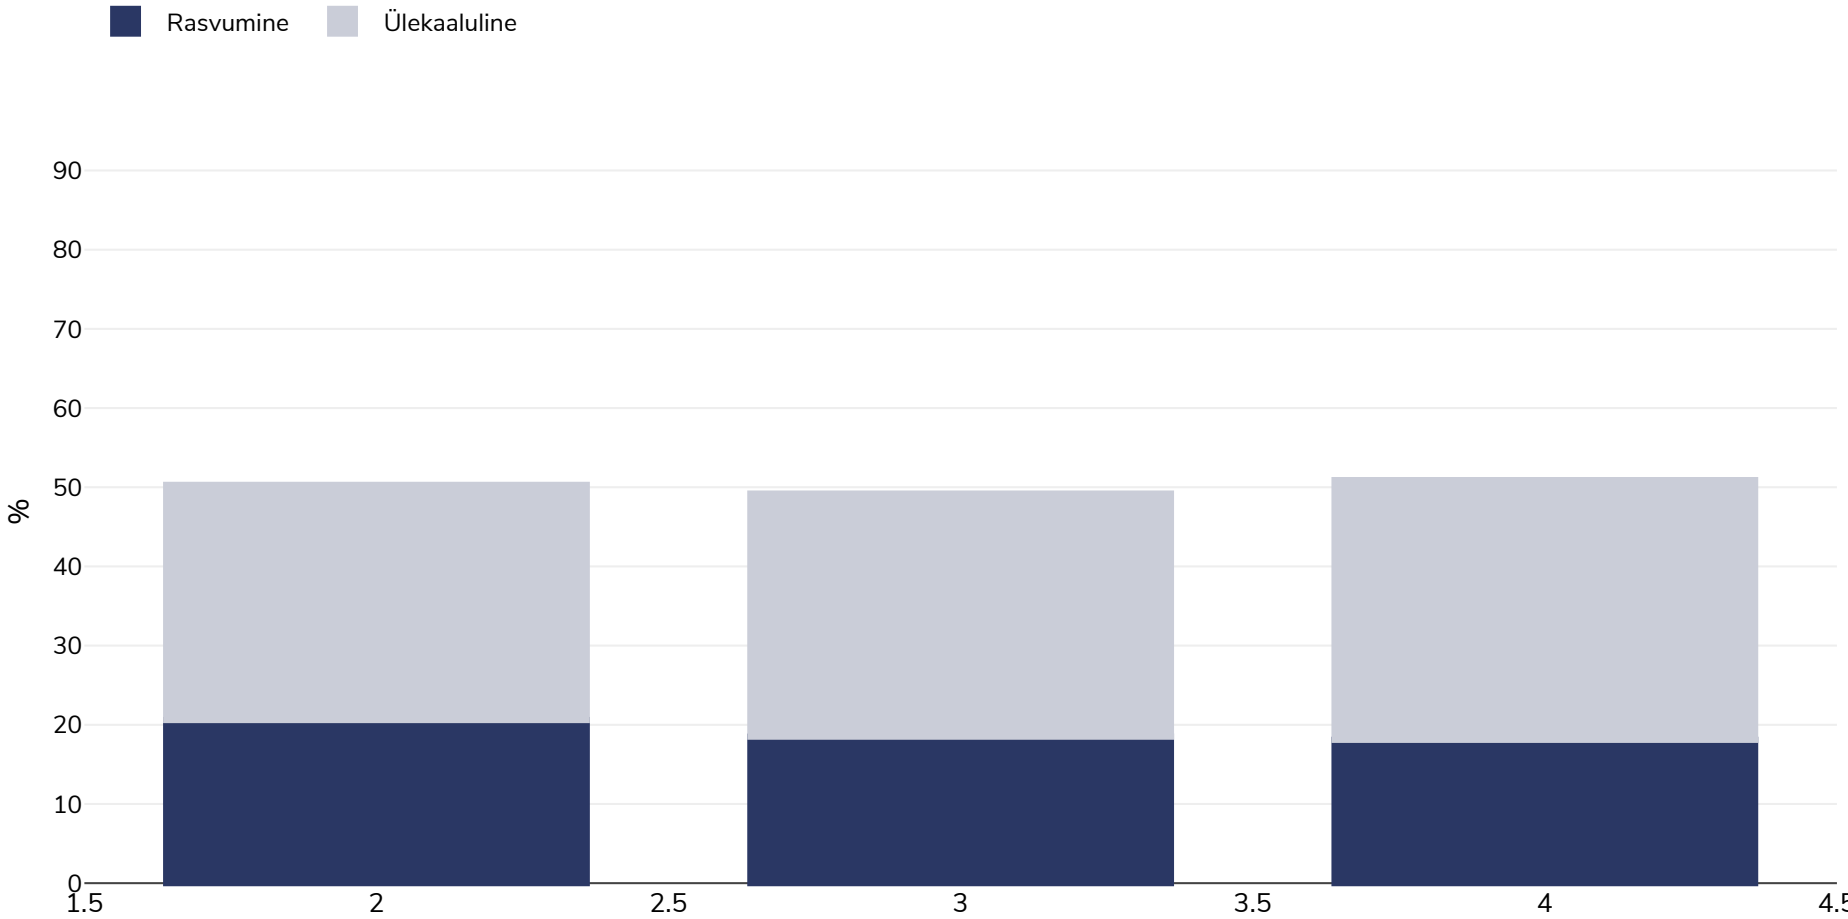

# Soome: Overweight/obesity by socio-economic group

Naised, 2014

**Uuringu tüüp:** Ise teatatud

**Vanus:** 18+

**Hõlmatud piirkond:** Riiklik

**Viited:** 2014 Socio economic - [http://appsso.eurostat.ec.europa.eu/nui/show.do?dataset=hlth\\_ehis\\_bm1i&lang=en](http://appsso.eurostat.ec.europa.eu/nui/show.do?dataset=hlth_ehis_bm1i&lang=en) (last accessed 25.08.20)

**Märkused:** 1st Quintile (lowest income), 5th Quintile (highest income) Please note where data = zero, there were insufficient data.

Kui ei ole märgitud teisiti, tähendab ülekaal KMI vahemikku 25 kg ja 29,9 kg/m<sup>2</sup>, rasvumine KMI-t üle 30 kg/m<sup>2</sup>.