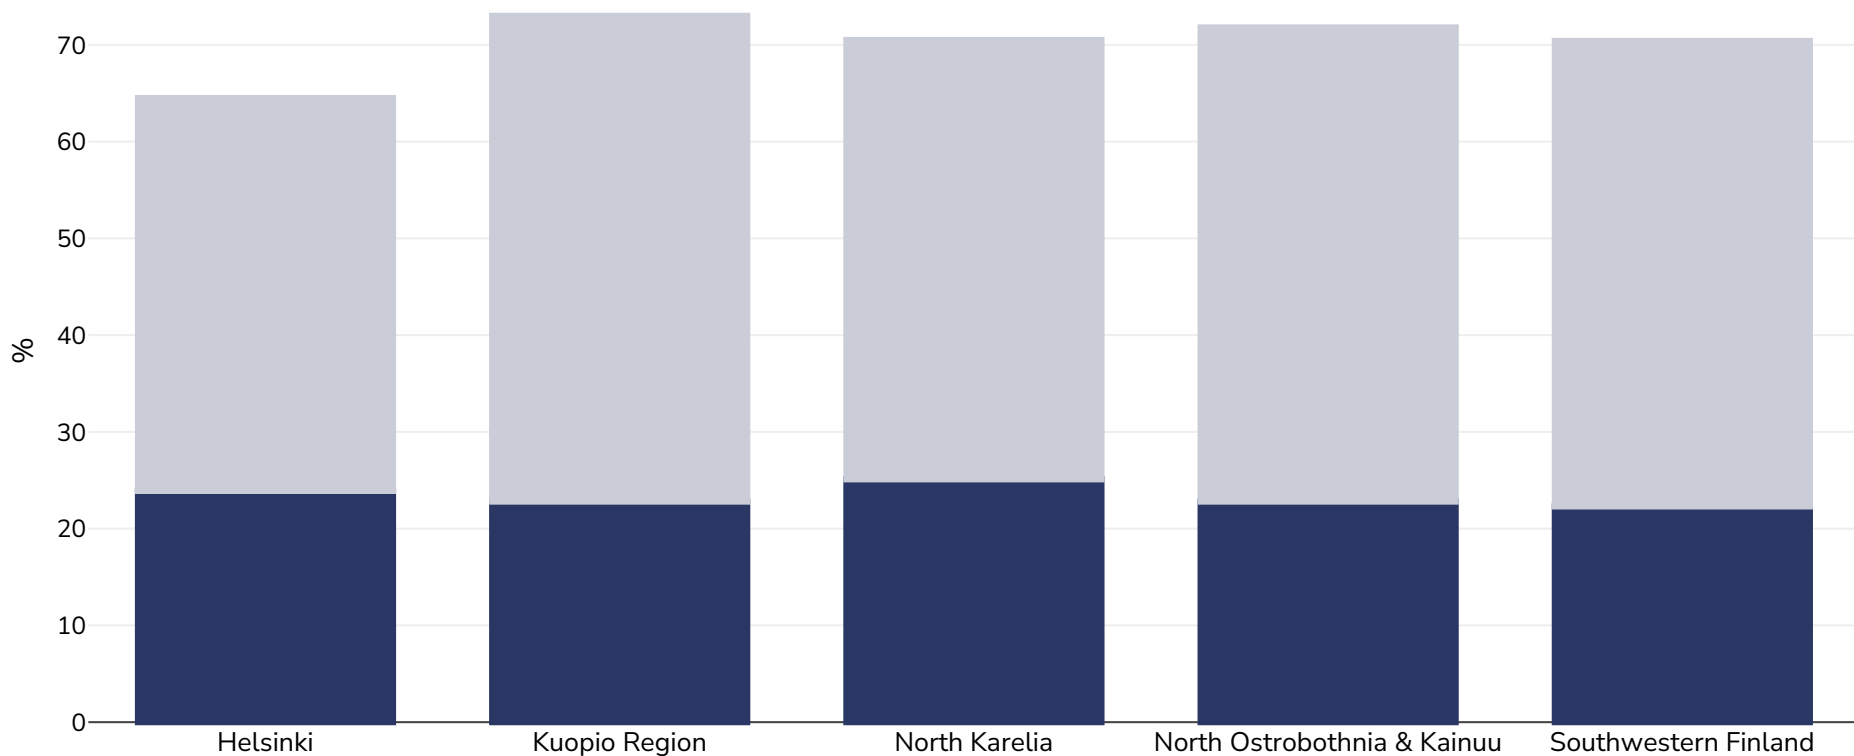

Suomija: Overweight/obesity by region

Vyrai, 2012

■ Nutukimas ■ Antsvoris

Tyrimo tipas:	Išmatuotas
Amžius:	25-74
Imties dydis:	6424
Teritorija:	Nacionalinis
Nuorodos:	National FINRISK Study 2012 survey

Jei nenurodyta kitaip, antsvoris reiškia KMI nuo 25 kg iki 29,9 kg/m², nutukimas – didesnį nei 30 kg/m² KMI..