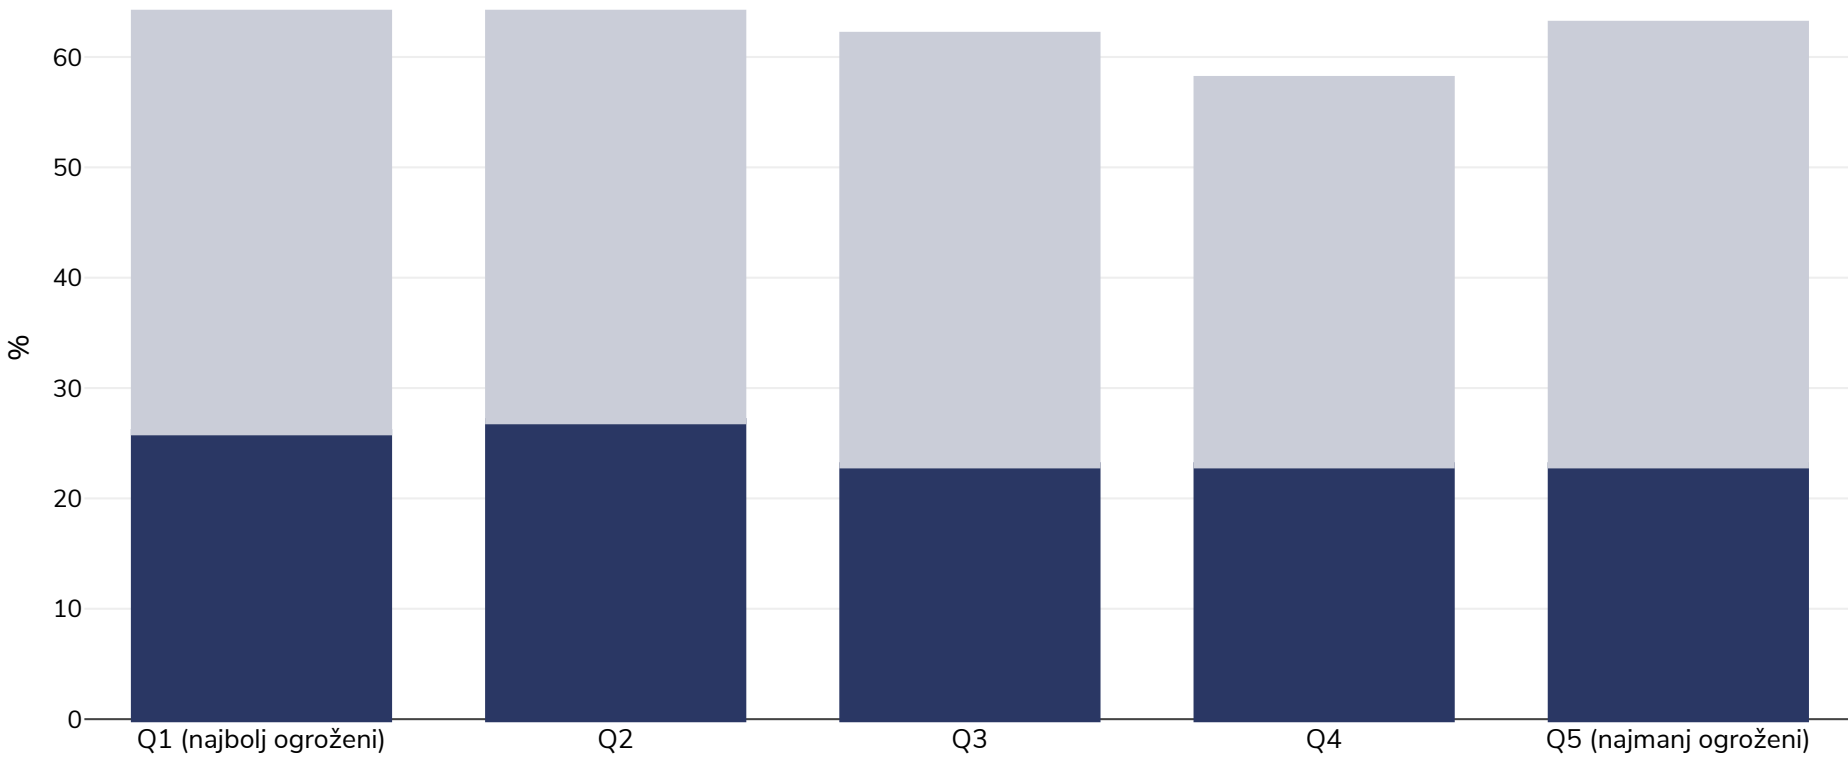

Severna Irska: Overweight/obesity by socio-economic group

Odrasli, 2013-2014

■ Debelost ■ Prekomerna telesna teža

Vrsta ankete:	Izmerjeni
Starost:	16+
Obseg vzorcev:	3454
Zajeto območje:	Na državni ravni

Literatura: Health Survey Northern Ireland: <http://www.dhsspsni.gov.uk/index/statistics/lcb/obesity-and-diet.htm> (last accessed 18 June 2015)

Če ni navedeno drugače, se prekomerna teža nanaša na ITM med 25 kg in 29,9 kg/m², debelost pa na ITM, višji od 30 kg/m².