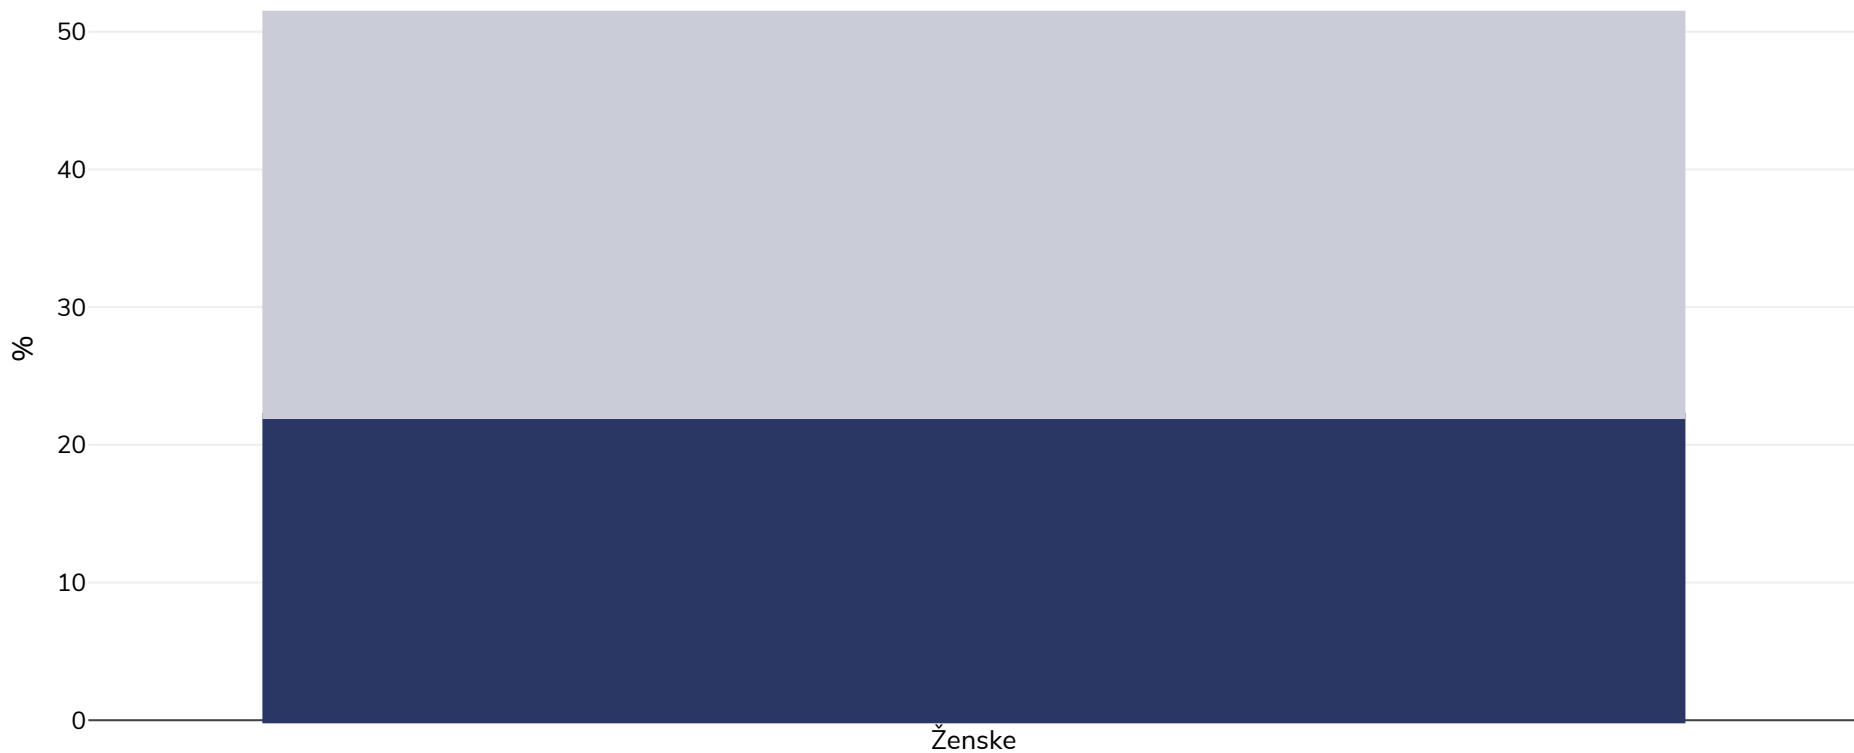

Honduras: Razširjenost debelosti

Ženske, 2011-2012

■ Debelost ■ Prekomerna telesna teža

Vrsta ankete:	Izmerjeni
Starost:	15-49
Obseg vzorcev:	20803
Zajeto območje:	Na državni ravni
Literatura:	Demographic Health Survey Honduras 2011/12
Opombe (na voljo samo v angleščini):	Demographic Health Survey data includes ever married women aged 15-49 years only and may include males aged 15-59.

Če ni navedeno drugače, se prekomerna teža nanaša na ITM med 25 kg in 29,9 kg/m², debelost pa na ITM, višji od 30 kg/m².