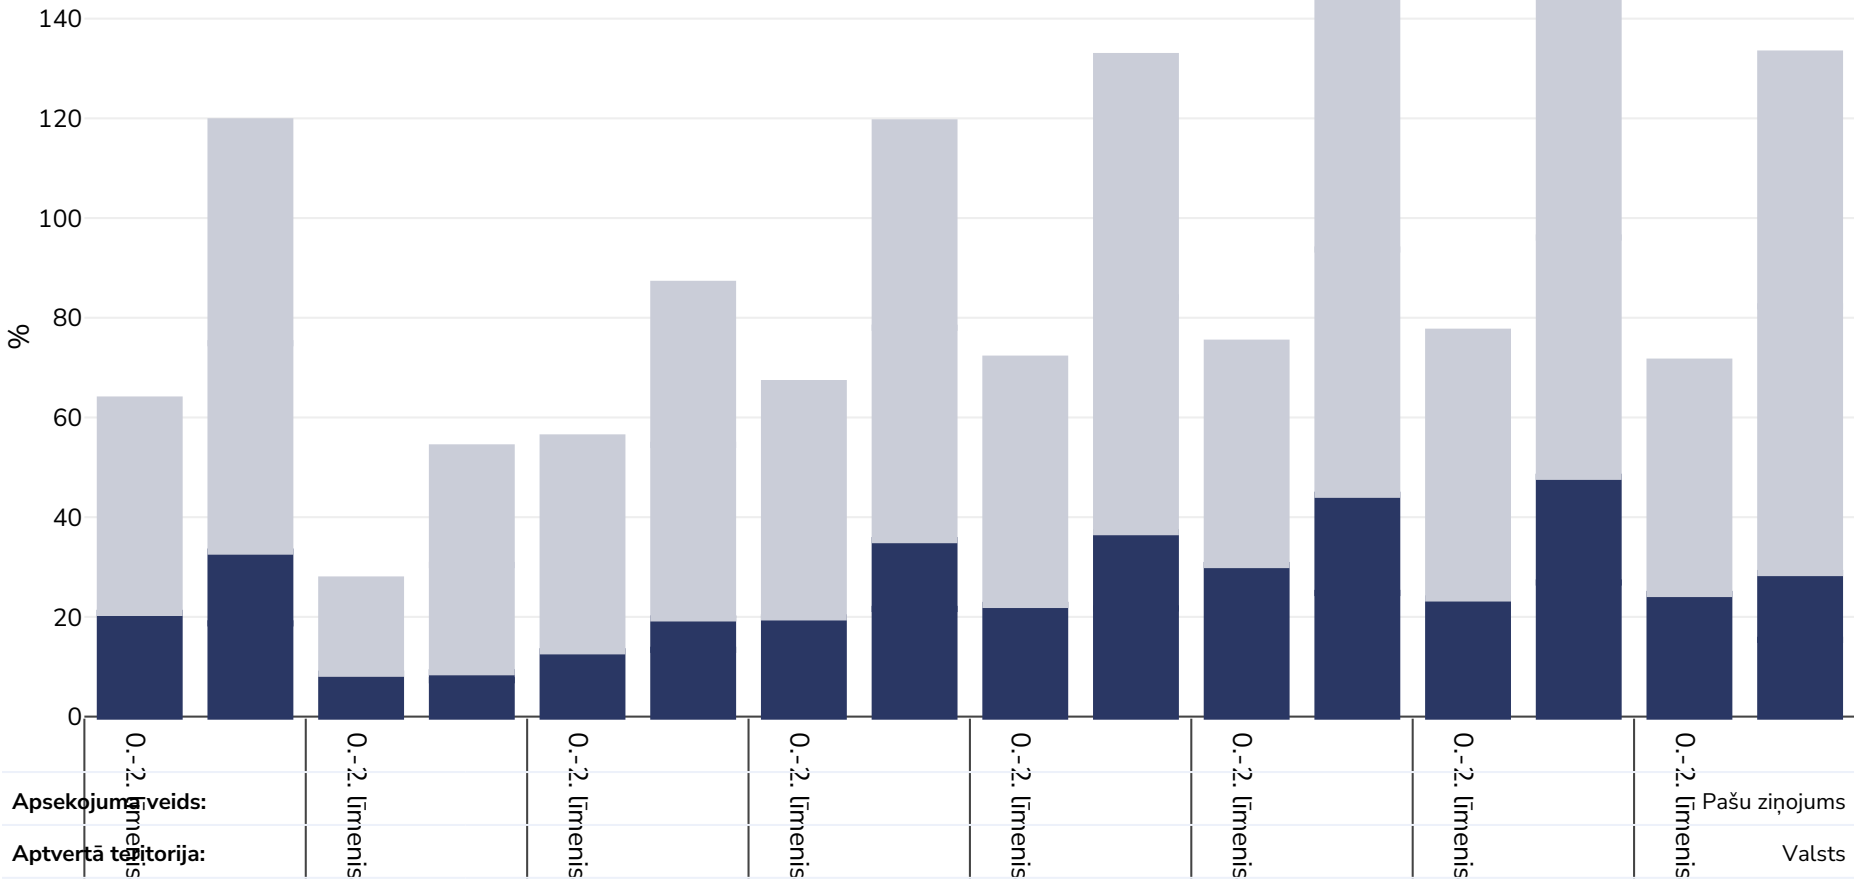

Vācija: Overweight/obesity by age and education

Vīrieši, 2014

■ Aptaukošanās ■ Liekais svars

Atsauces: Eurostat http://appsso.eurostat.ec.europa.eu/nui/show.do?dataset=hlth_ehis_bm1e&lang=en (last accessed 25.08.20)

Ja nav norādīts citādi, liekais svars attiecas uz ĶMI no 25 kg līdz 29,9 kg/m², aptaukošanās attiecas uz ĶMI, kas lielāks par 30 kg/m².