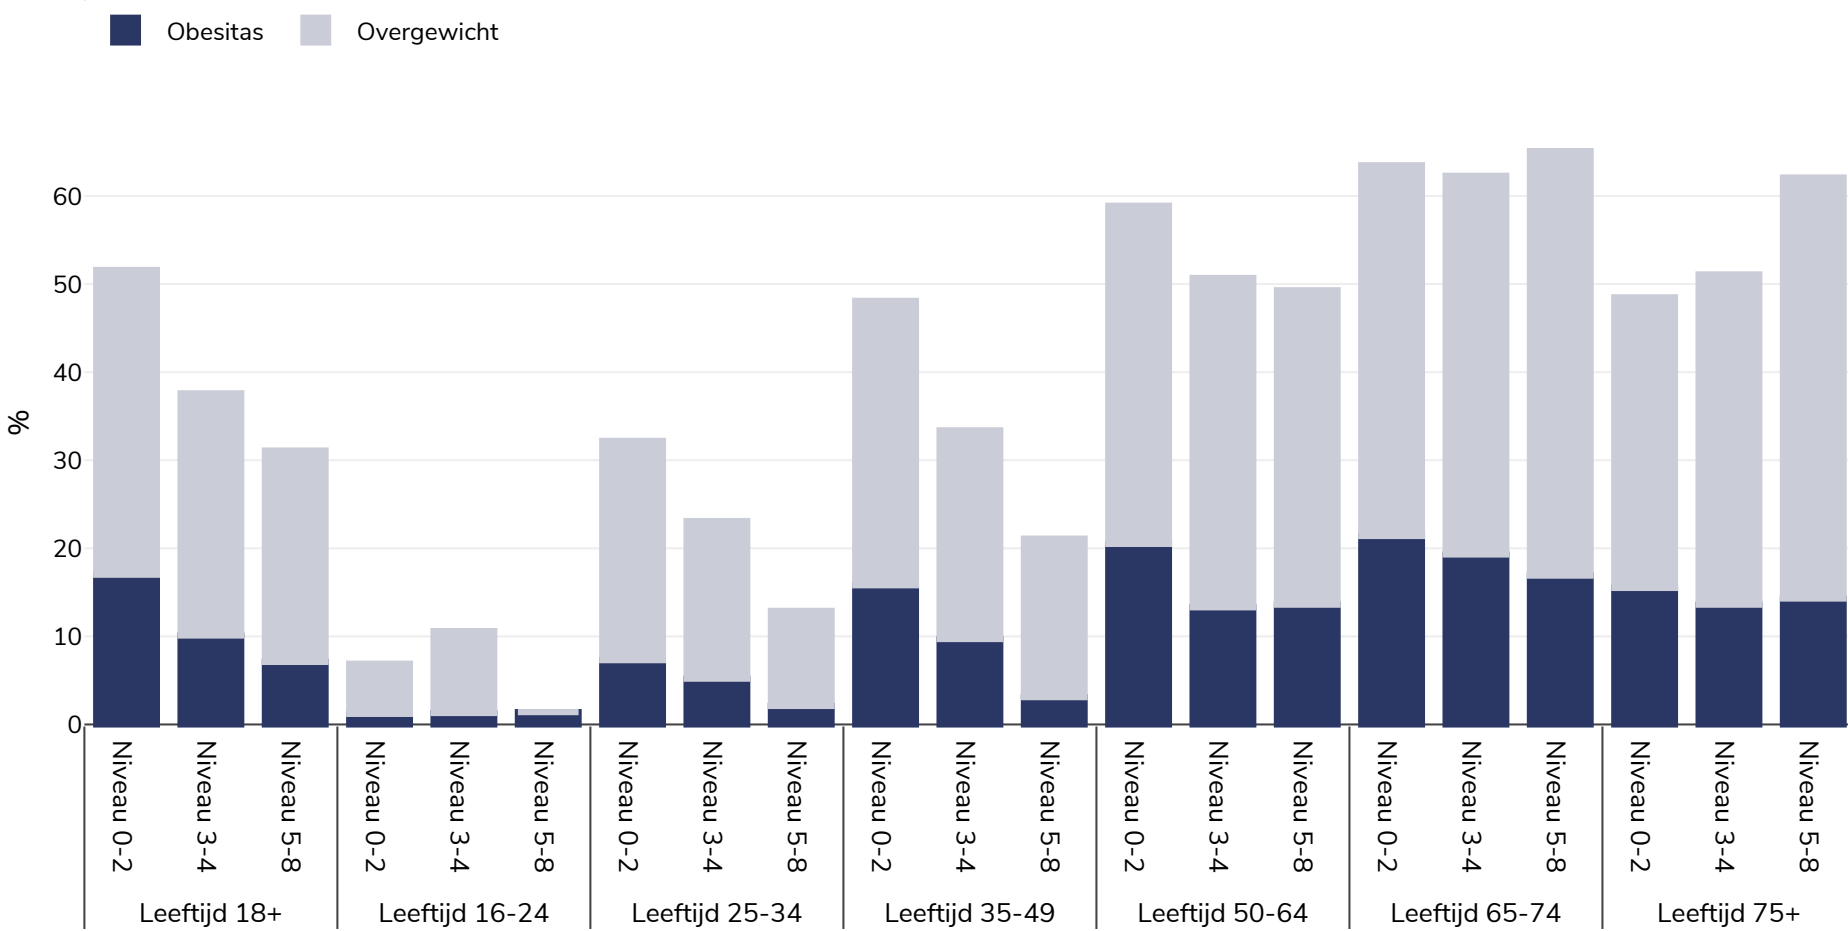

Servië: Overweight/obesity by age and education

Vrouwen, 2017

Type onderzoek: Zelfgerapporteerd

In aanmerking komend gebied: Nationaal

Referenties: 2017 - Education EUROSTAT Database http://appsso.eurostat.ec.europa.eu/nui/show.do?dataset=ilc_hch10&lang=en (last accessed 25.08.20)

Tenzij anders vermeld, verwijst overgewicht naar een BMI tussen 25 kg en 29,9 kg/m², obesitas verwijst naar een BMI van meer dan 30 kg/m².