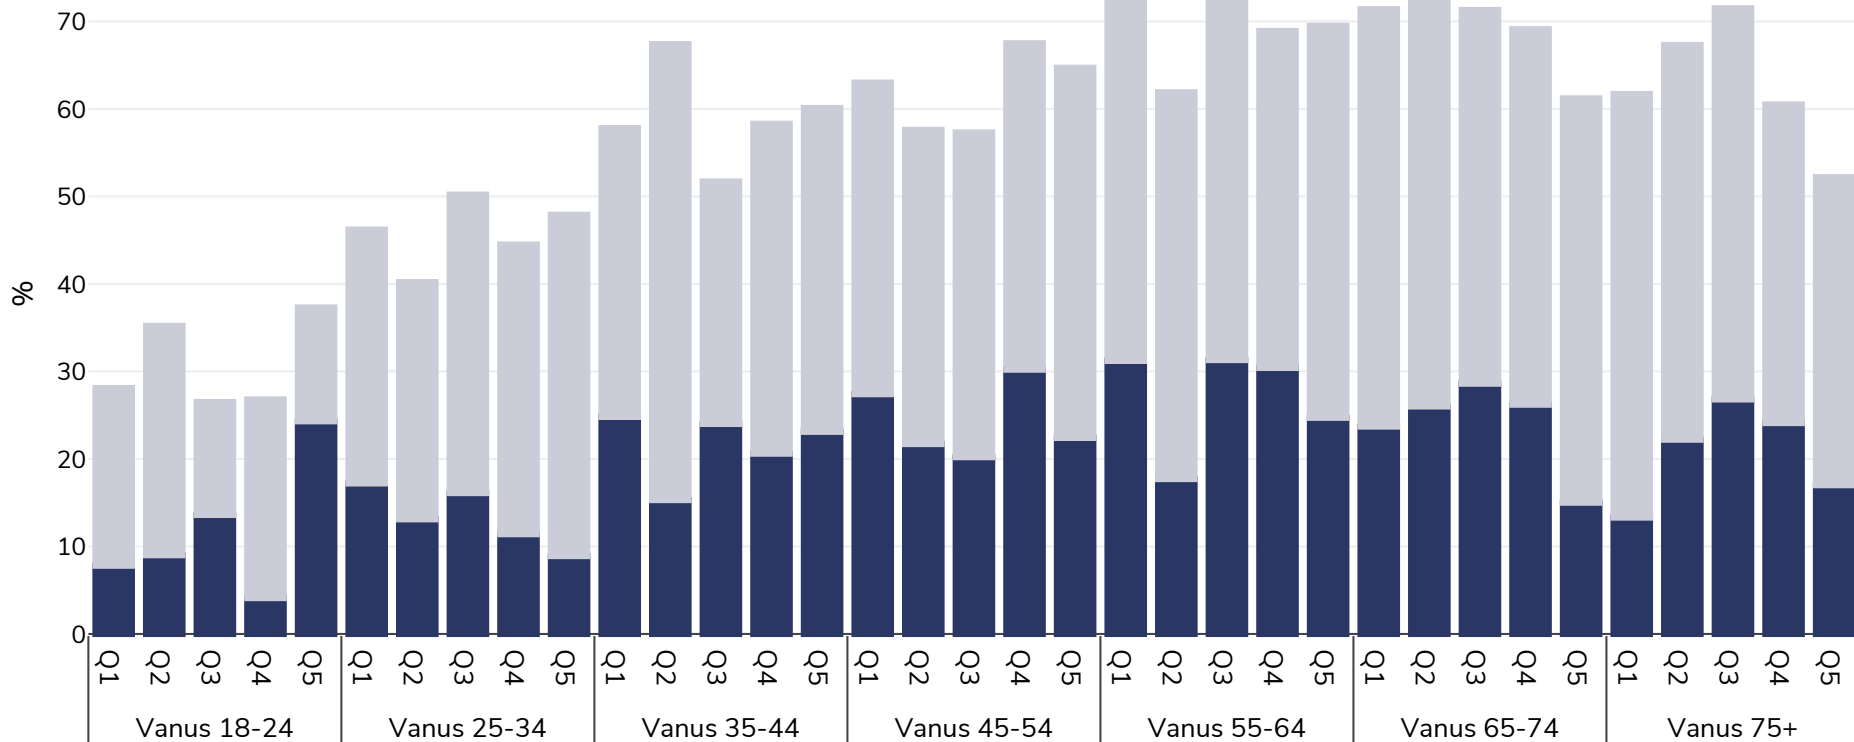

# Soome: Overweight/obesity by age and socio-economic group

Täiskasvanud, 2019

■ Rasvumine    ■ Ülekaaluline

**Uuringu tüüp:** Ise teatatud

**Hõlmatud piirkond:** Riiklik

**Viited:** Eurostat 2019. Available at [https://appsso.eurostat.ec.europa.eu/nui/show.do?dataset=hlth\\_ehis\\_bm1i&lang=en](https://appsso.eurostat.ec.europa.eu/nui/show.do?dataset=hlth_ehis_bm1i&lang=en) (last accessed 09.08.21).

**Märkused:** NB. Some age ranges missing due to insufficient data to display by age & income quintile

Kui ei ole märgitud teisiti, tähendab ülekaal KMI vahemikku 25 kg ja 29,9 kg/m<sup>2</sup>, rasvumine KMI-t üle 30 kg/m<sup>2</sup>.