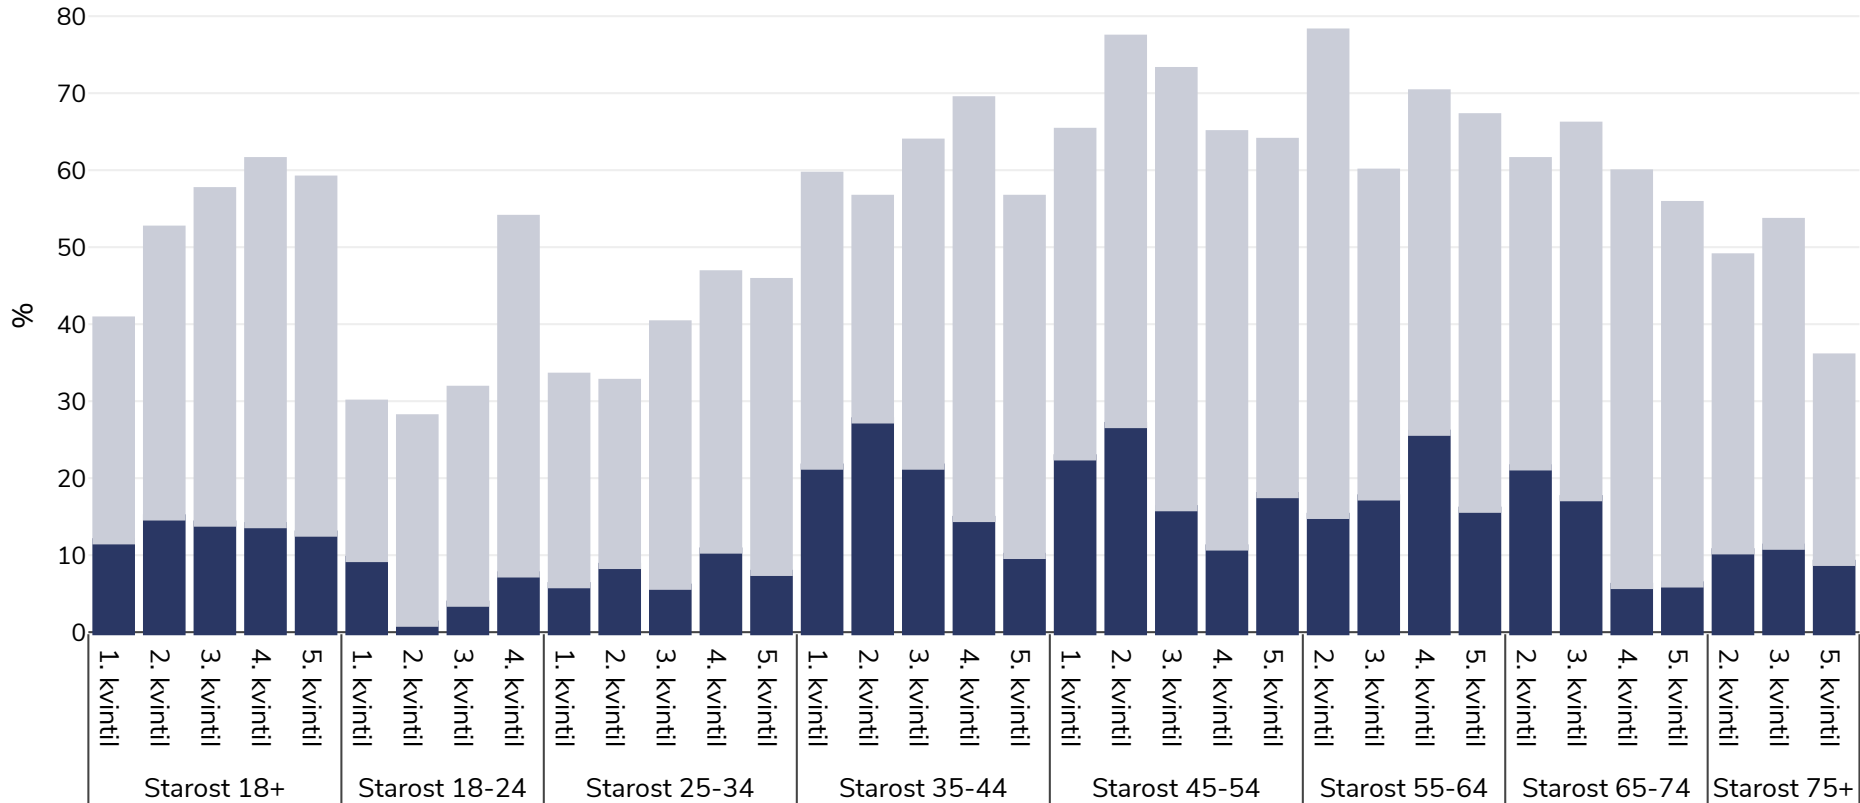

Švedska: Overweight/obesity by age and socio-economic group

Moški, 2014

■ Debelost ■ Prekomerna telesna teža

Vrsta ankete: Samoprijavljeni

Zajeto območje: Na državni ravni

Literatura: 2014 Socio economic - http://appsso.eurostat.ec.europa.eu/nui/show.do?dataset=hlth_ehis_bm1i&lang=en (last accessed 25.08.20)

Če ni navedeno drugače, se prekomerna teža nanaša na ITM med 25 kg in 29,9 kg/m², debelost pa na ITM, višji od 30 kg/m².