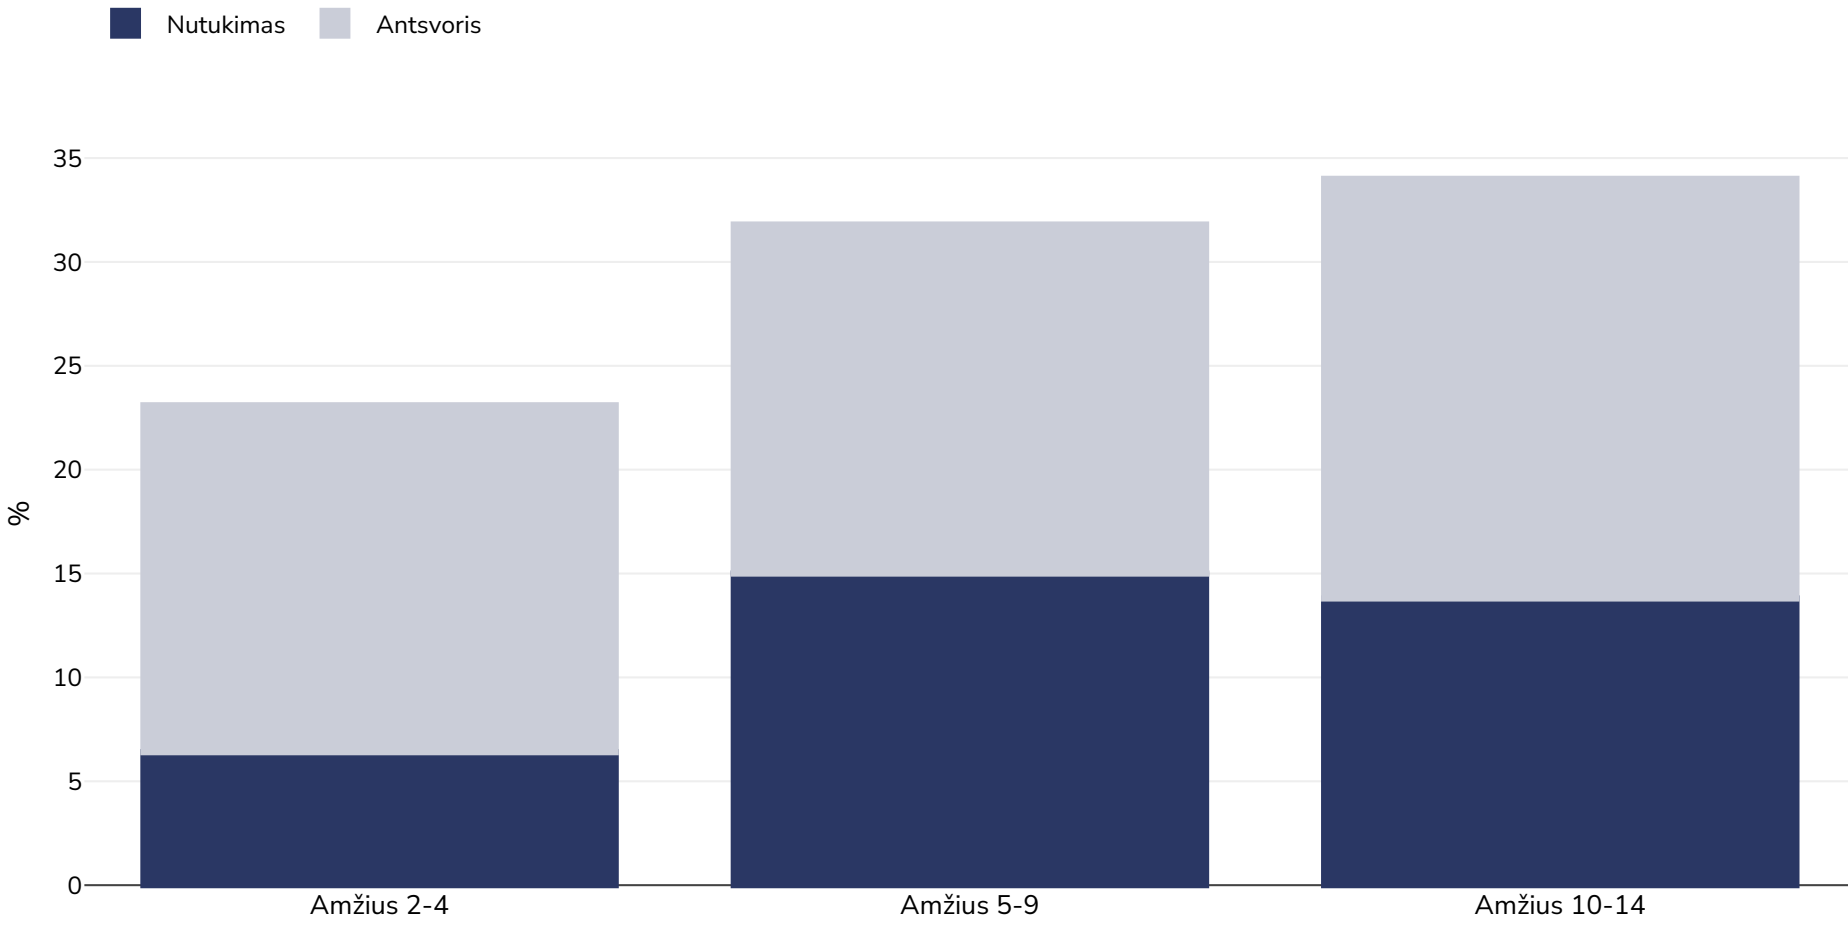

# Naujoji Zelandija: Antsvoris / nutukimas pagal amžių

Vaikai, 2020-2021

<b>Tyrimo tipas:</b>	Išmatuotas
<b>Imties dydis:</b>	2,954
<b>Teritorija:</b>	Nacionalinis
<b>Nuorodos:</b>	Annual Update of New Zealand Health Survey 2020/2021 available at <a href="https://www.health.govt.nz/publication/annual-update-key-results-2020-21-new-zealand-health-survey">https://www.health.govt.nz/publication/annual-update-key-results-2020-21-new-zealand-health-survey</a> . Accessed 08.11.21.
<b>Cutoffs:</b>	IOTF