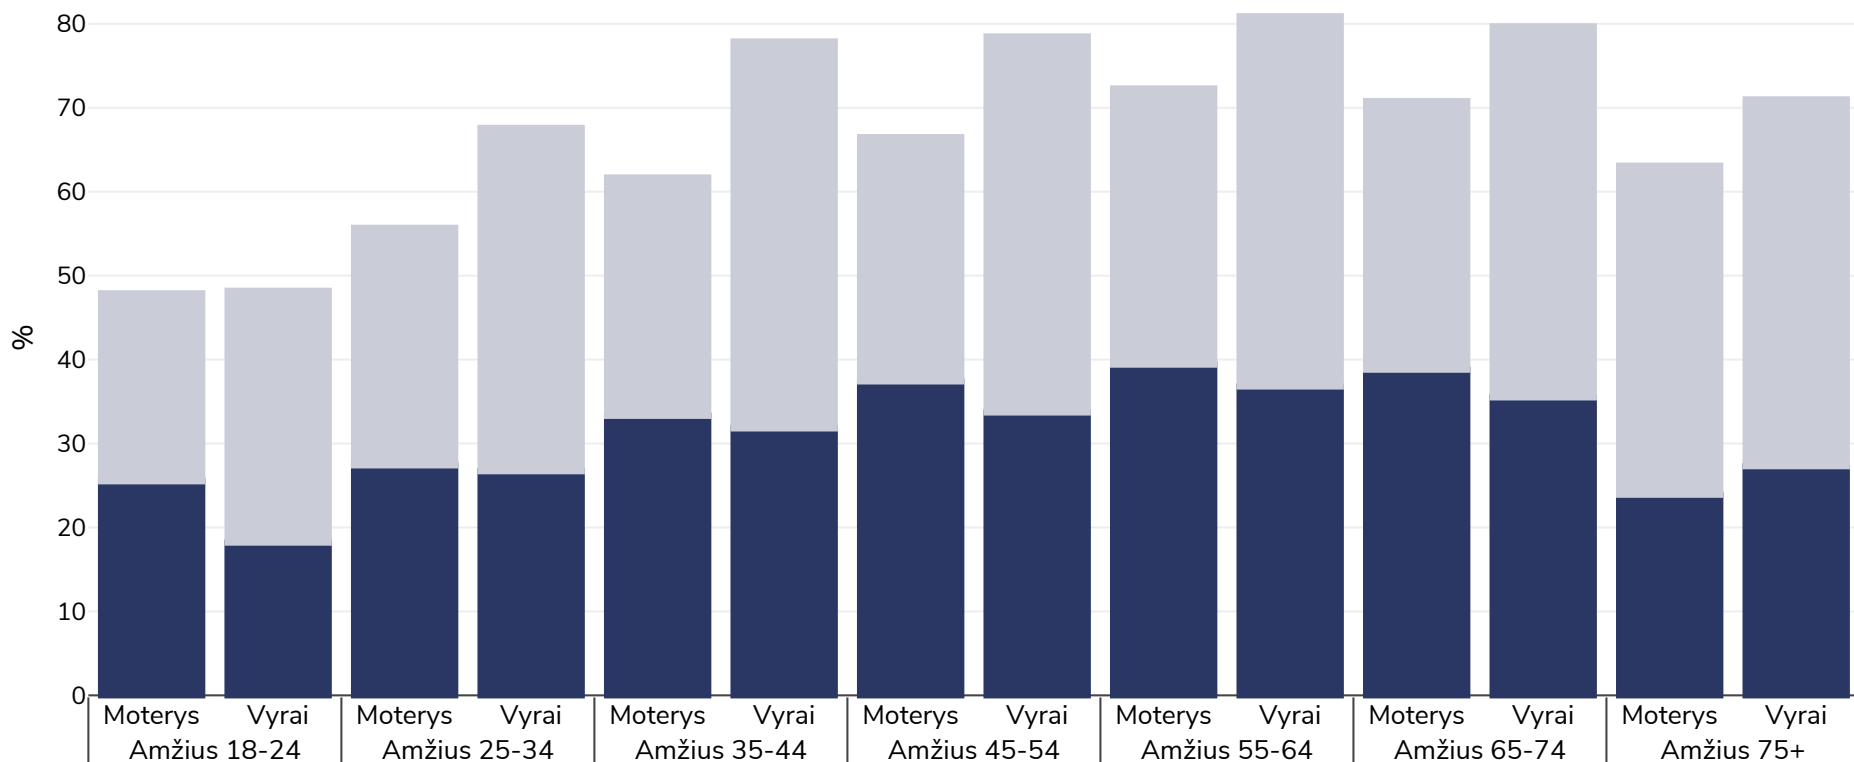

Naujoji Zelandija: Antsvoris / nutukimas pagal amžių

Suaugusieji, 2014-2015

■ Nutukimas ■ Antsvoris

Tyrimo tipas: Išmatuotas

Imties dydis: 13497

Teritorija: Nacionalinis

Nuorodos: New Zealand Health Survey 2014-2015. <https://www.health.govt.nz/publication/annual-update-key-results-2014-15-new-zealand-health-survey> (last accessed 16.12.2015)

Jei nenurodyta kitaip, antsvoris reiškia KMI nuo 25 kg iki 29,9 kg/m², nutukimas – didesnis nei 30 kg/m² KMI..