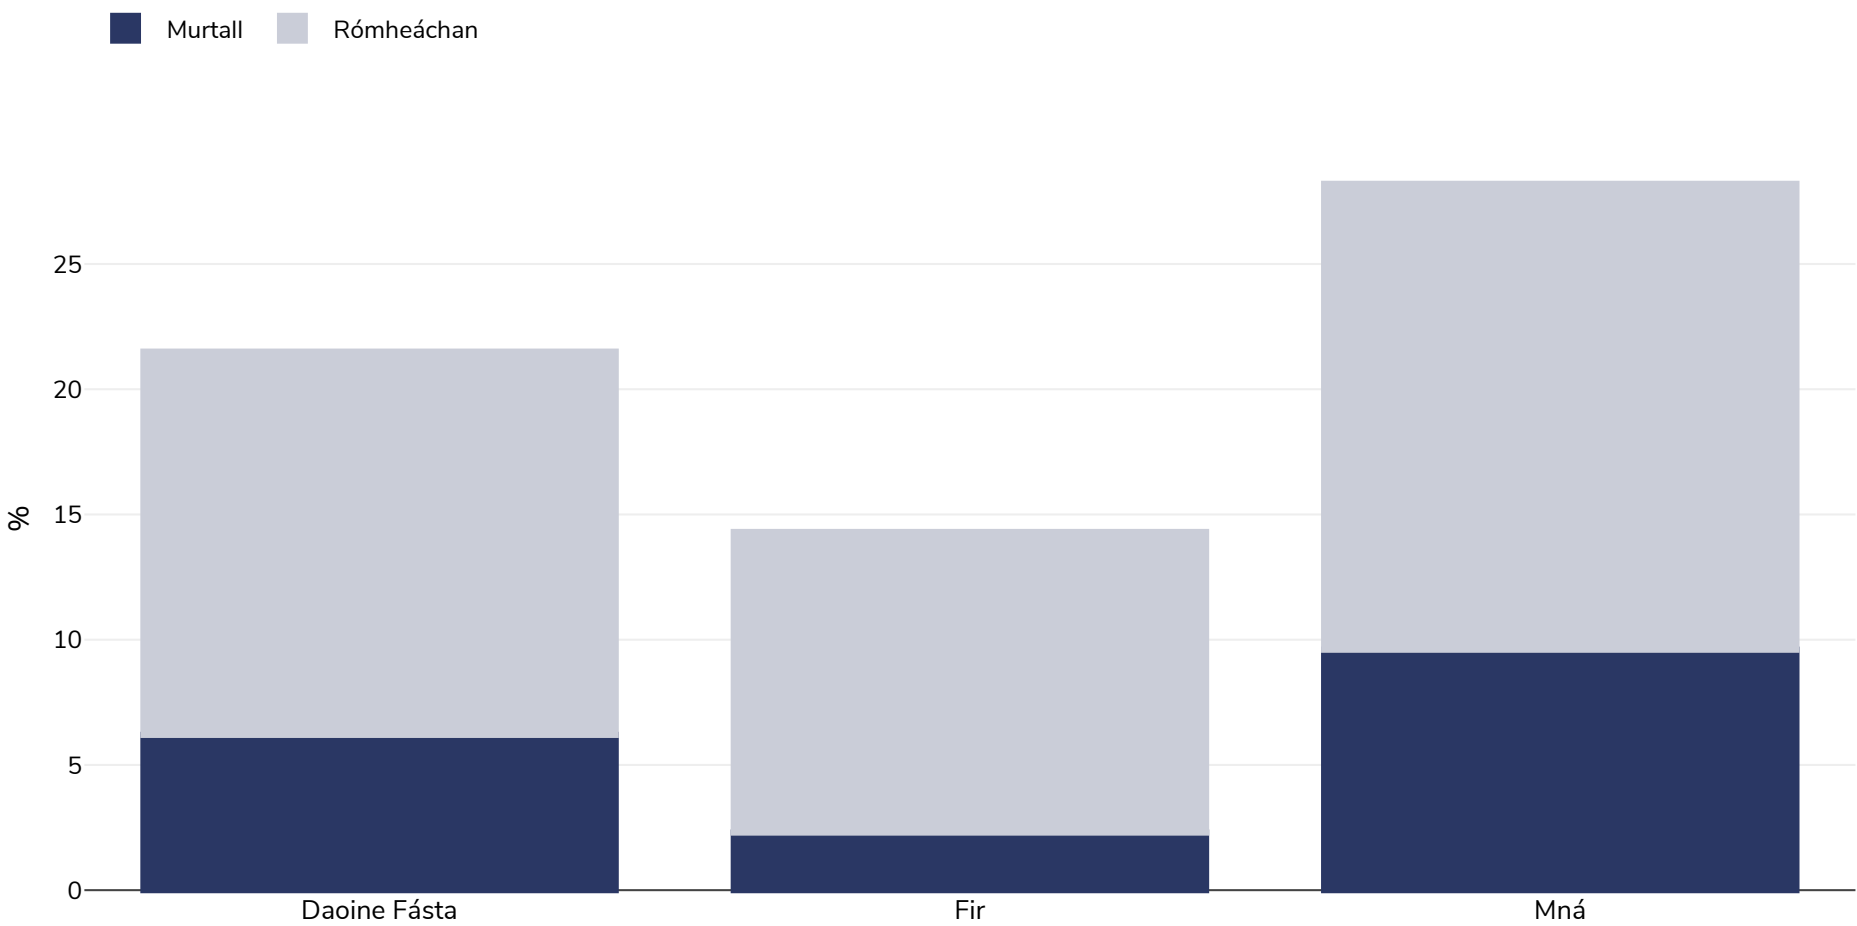

Tóga: Leitheadúlacht murtaill

Daoine Fásta, 2010

Cineál an tsuirbhé:	Tomhaiste
Aois:	15-64
Samplamhéid:	4370
Ceantar Clúdaithe:	Náisiúnta
Tagairtí:	Togo WHO STEPS Survey 2010, available at https://www.who.int/ncds/surveillance/steps/togo/en/ (last accessed 21.10.20)

Mura gcuirtear a mhalairt in iúl, is ionann rómheáchan agus ICM idir 25kg agus 29.9kg/m², is ionann murtall agus ICM níos mó ná 30kg/m².