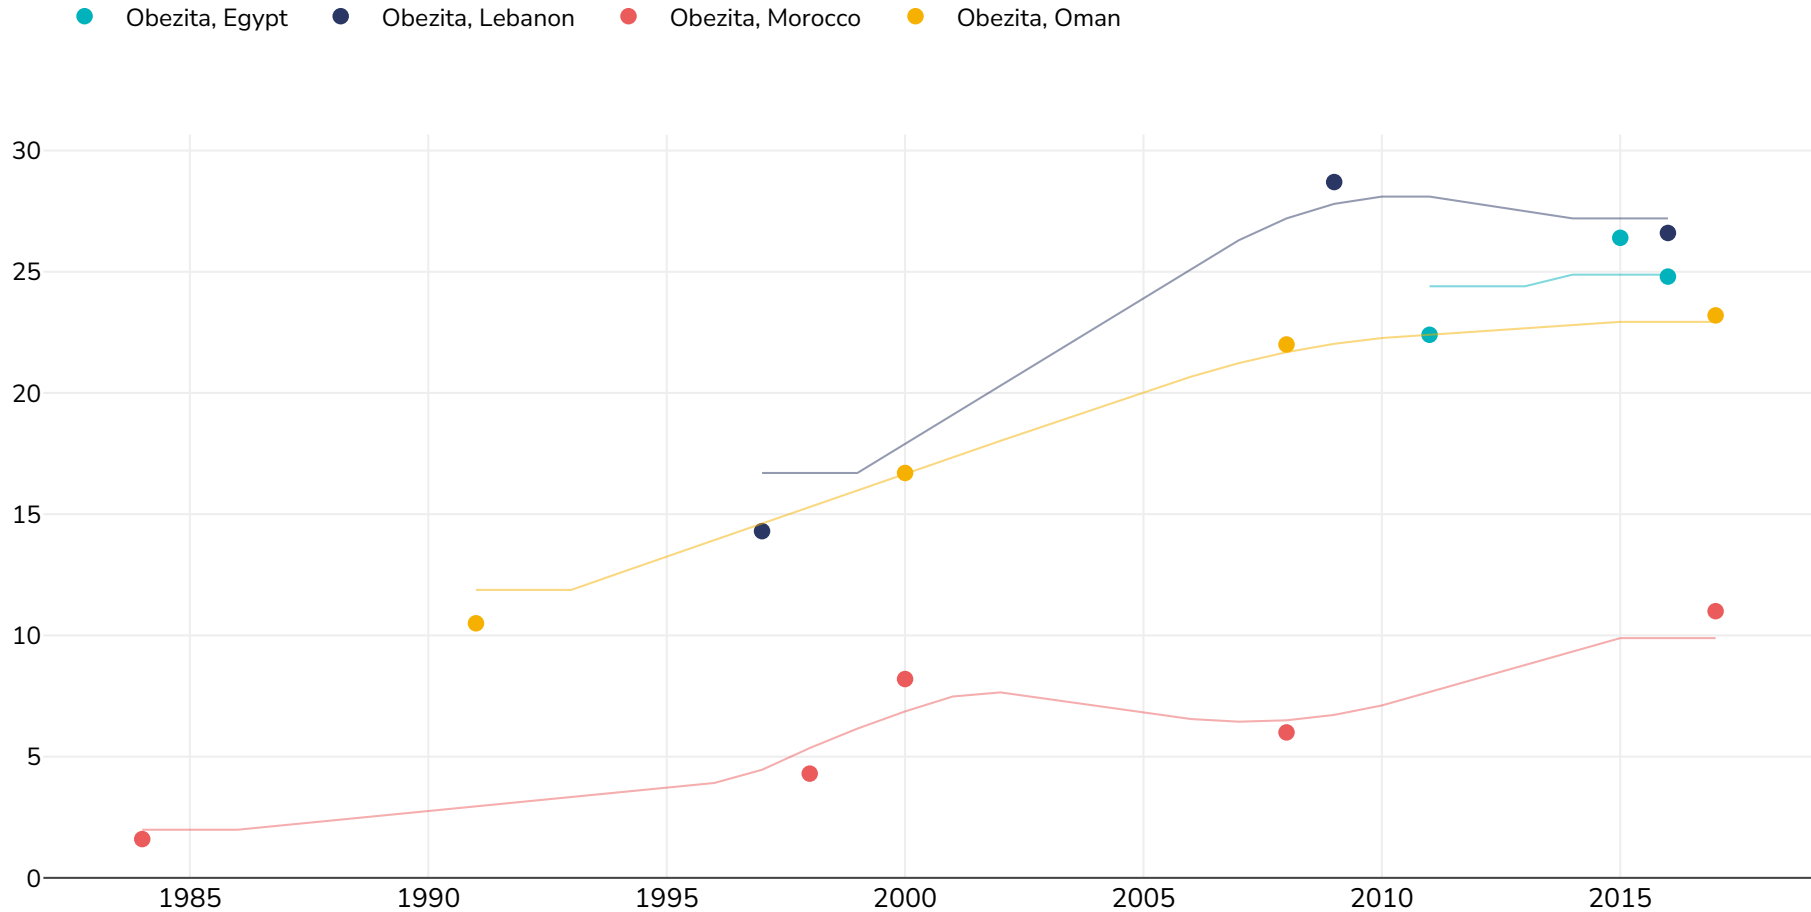

# Egypt: % Adults living with obesity in selected countries in the EMRO Region 1984-2017, vybrané země

## Muži

Reference:

For full details of references visit <https://data.worldobesity.org/>

Ke shromaždování těchto údajů mohly být použity různé metodiky, a proto nemusí být údaje z různých průzkumů vždy plně srovnatelné. Použité metodiky viz původní zdroje údajů