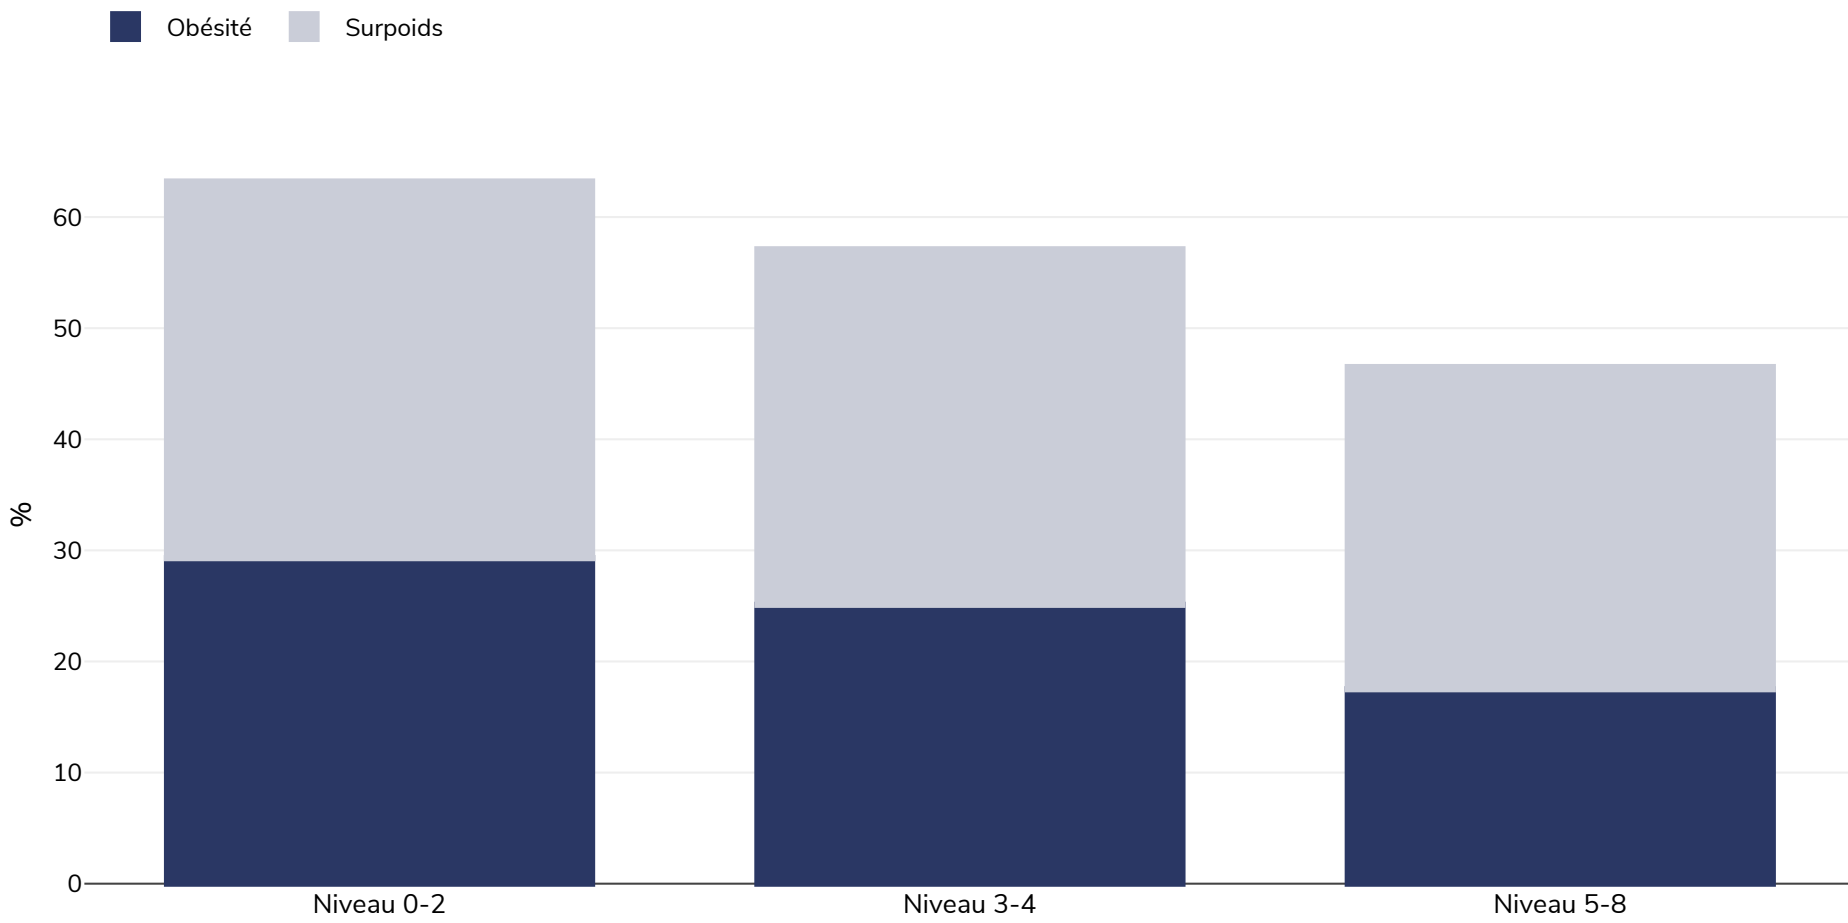

Lettonie: Overweight/obesity by education

Femmes, 2014

Type d'enquête:	Autodéclaré
Âge:	18+
Taille de l'échantillon:	Total sample size in EU = 35100 (Age 18+)
Région couverte:	National
Références:	Eurostat Database: http://appsso.eurostat.ec.europa.eu/nui/show.do?dataset=hlth_chis_bm1e&lang=en (last accessed 9 November 2016)
Notes:	Less than primary, primary and lower secondary education (levels 0-2) Upper secondary and post-secondary non-tertiary education (levels 3 and 4) Tertiary education (levels 5-8)

Sauf indication contraire, le surpoids fait référence à un IMC compris entre 25 kg et 29,9 kg/m², l'obésité fait référence à un IMC supérieur à 30 kg/m².