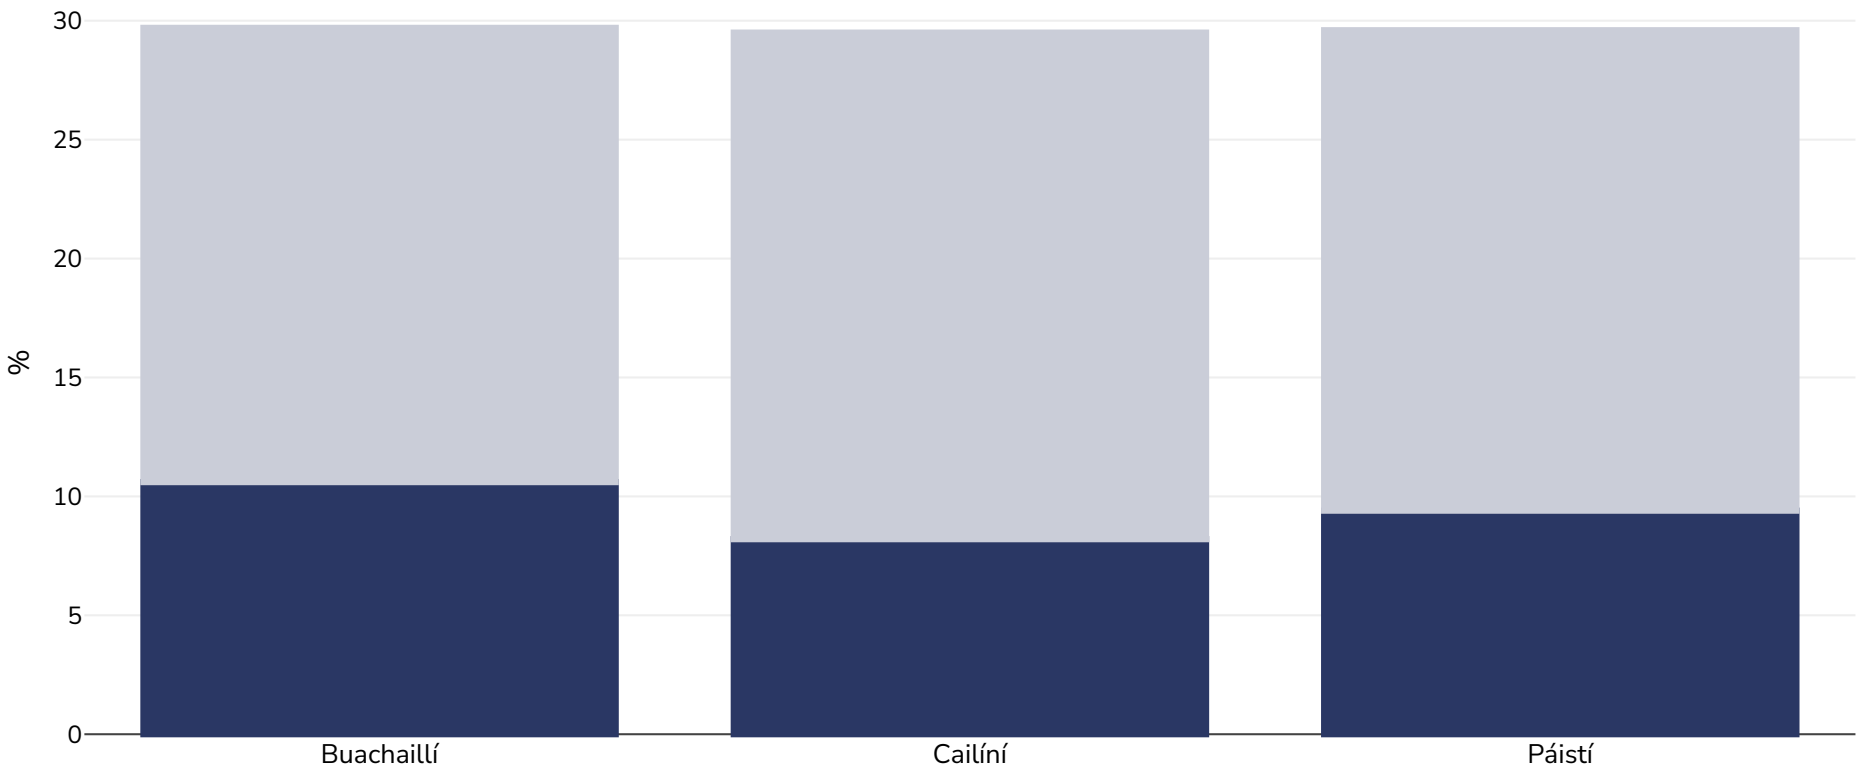

An Nua-Shéalainn: Leitheadúlacht murtaill

Páistí, 2019-2020

■ Murtall ■ Rómheáchan

Cineál an tsuirbhé:	Tomhaiste
Aois:	2-14
Samplamhéid:	>3000
Ceantar Clúdaithe:	Náisiúnta
Tagairtí:	Annual Update New Zealand Health Survey 2019/20 available at https://ministryofhealthnewzealand.cmail19.com/t/i-l-mjrkhil-yhhdiiid-r/ (last accessed 19.11.20)
Sainmhínte (ar fáil i mBéarla amháin):	IOTF International Cut Off's used