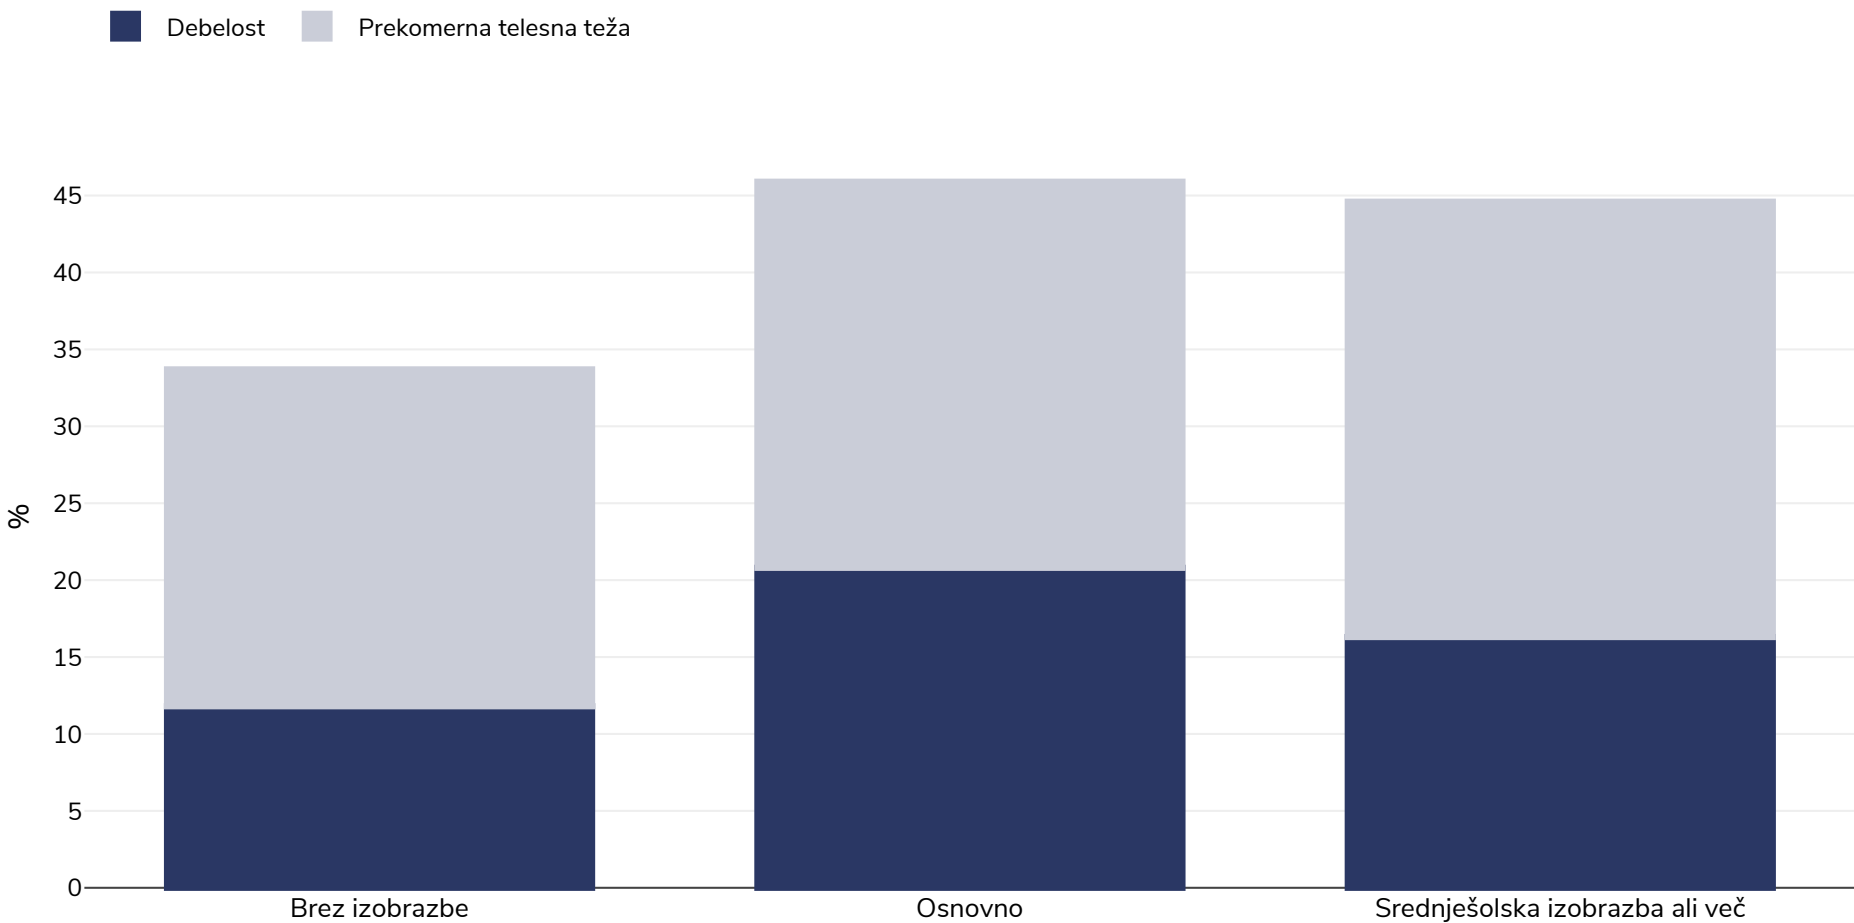

Slonokoščena obala: Overweight/obesity by education

Ženske, 2021

Vrsta ankete:	Izmerjeni
Starost:	20-49
Obseg vzorcev:	5042
Zajeto območje:	Na državni ravni
Literatura:	Institut National de la Statistique-INS et ICF 2023. Enquête Démographique et de Santé de Côte d'Ivoire, 2021. Rockville, Maryland, USA : INS/Côte d'Ivoire et ICF.

Opombe (na voljo samo v angleščini): Pregnant women and women who had given birth in the previous 2 months are excluded.

Če ni navedeno drugače, se prekomerna teža nanaša na ITM med 25 kg in 29,9 kg/m², debelost pa na ITM, višji od 30 kg/m².