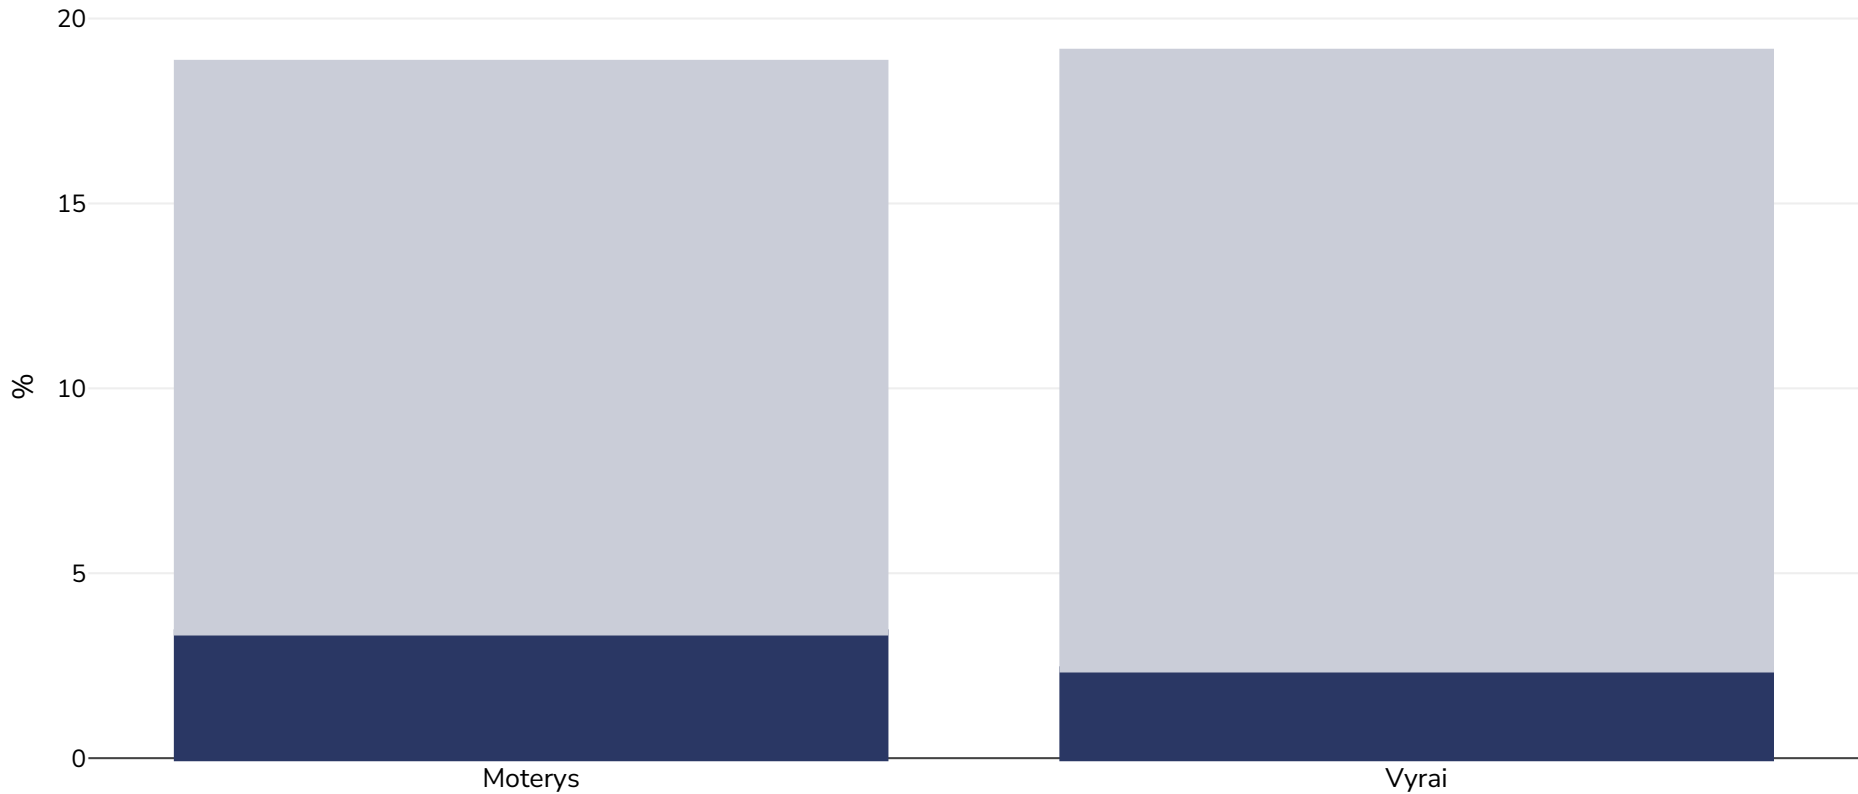

Kinija: Nutukimo paplitimas

Suaugusieji, 2002

■ Nutukimas ■ Antsvoris

Tyrimo tipas:	Išmatuotas
Amžius:	18+
Imties dydis:	221044
Teritorija:	Nacionalinis
Nuorodos:	Report of the 2002 China National Nutrition and Health Survey. 2004. (In Chinese). Chinese Ministry of Public Health (CMPH).

Jei nenurodyta kitaip, antsvoris reiškia KMI nuo 25 kg iki 29,9 kg/m², nutukimas – didesnis nei 30 kg/m² KMI..