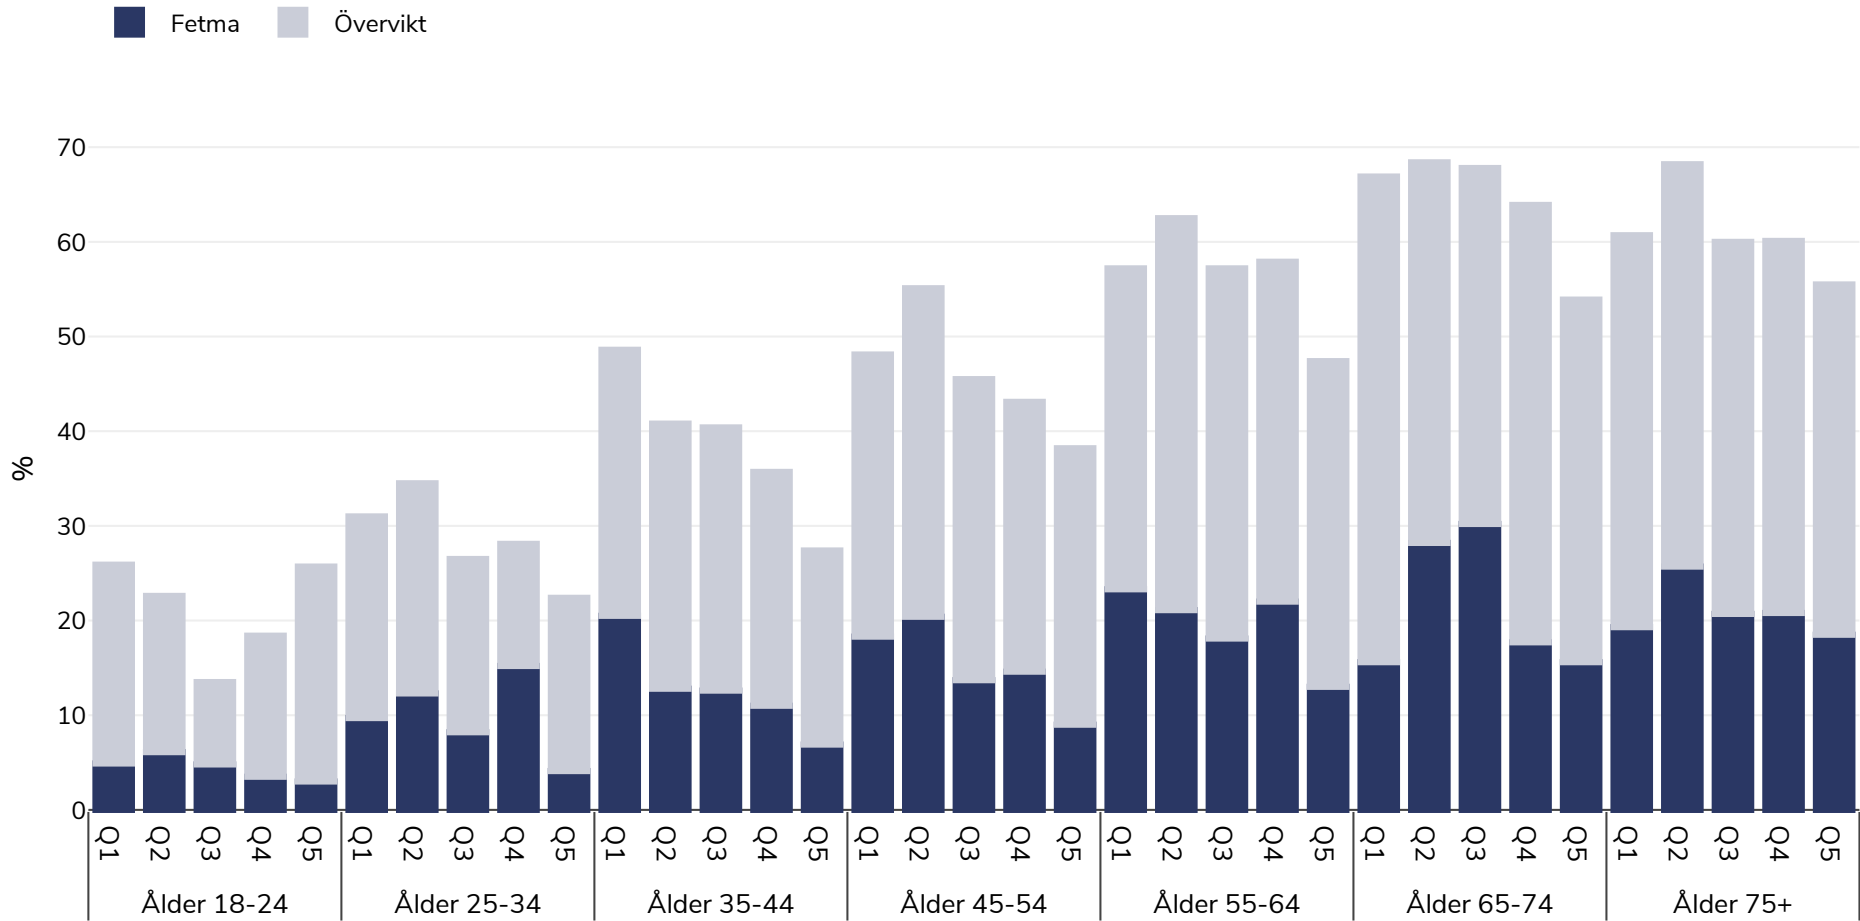

Spanien: Overweight/obesity by age and socio-economic group

Kvinnor, 2019

Undersökningstyp:

Egenanställd

Område som omfattas:

Nationell

Referenser:

Eurostat 2019. Available at https://appsso.eurostat.ec.europa.eu/nui/show.do?dataset=hlth_ehis_bm1i&lang=en (last accessed 09.08.21).

Om inte annat anges avser övervikt ett BMI mellan 25 kg och 29,9 kg/m², fetma avser ett BMI högre än 30 kg/m².