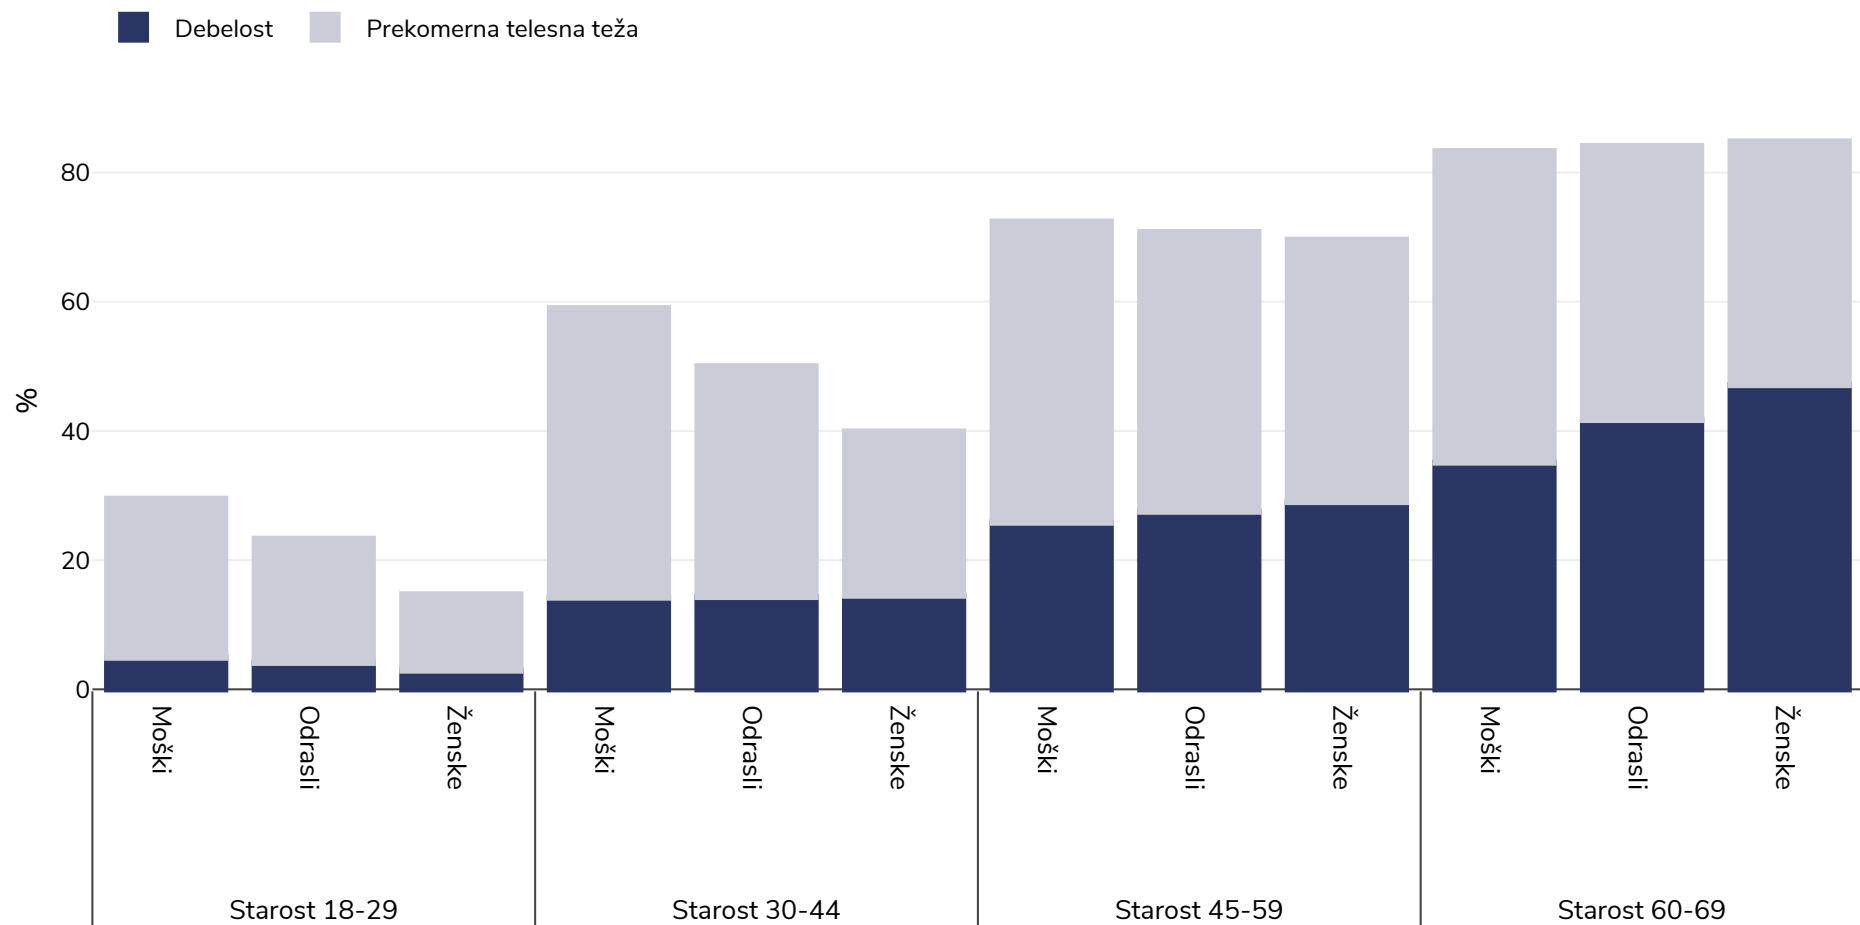

Belorusija: Prekomerna telesna teža/debelost glede na starost

Odrasli, 2020

Vrsta ankete: Izmerjeni

Obseg vzorcev: 5385

Zajeto območje: Na državni ravni

Literatura: STEPS:

Če ni navedeno drugače, se prekomerna teža nanaša na ITM med 25 kg in 29,9 kg/m², debelost pa na ITM, višji od 30 kg/m².