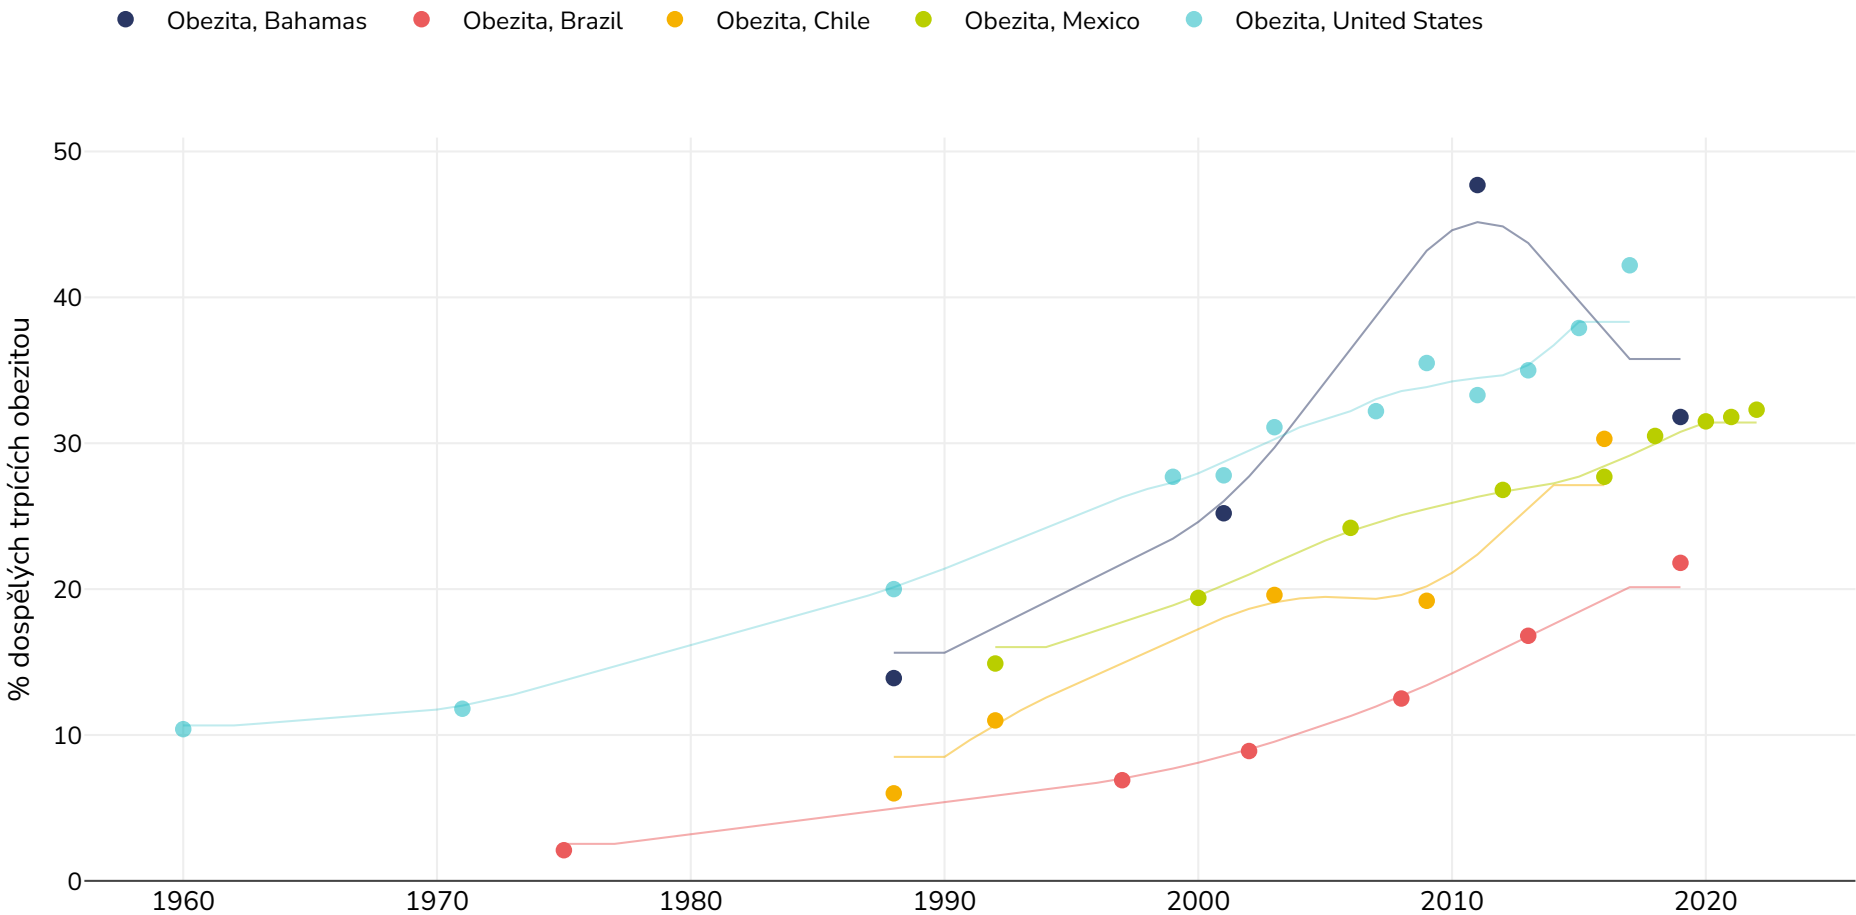

Argentina: % Adults living with obesity in selected countries in the Americas Region 1960-2018, vybrané země

Muži

Reference: For full details of references visit <https://data.worldobesity.org/>

Ke shromažďování těchto údajů mohly být použity různé metodiky, a proto nemusí být údaje z různých průzkumů vždy plně srovnatelné. Použité metodiky viz původní zdroje údajů