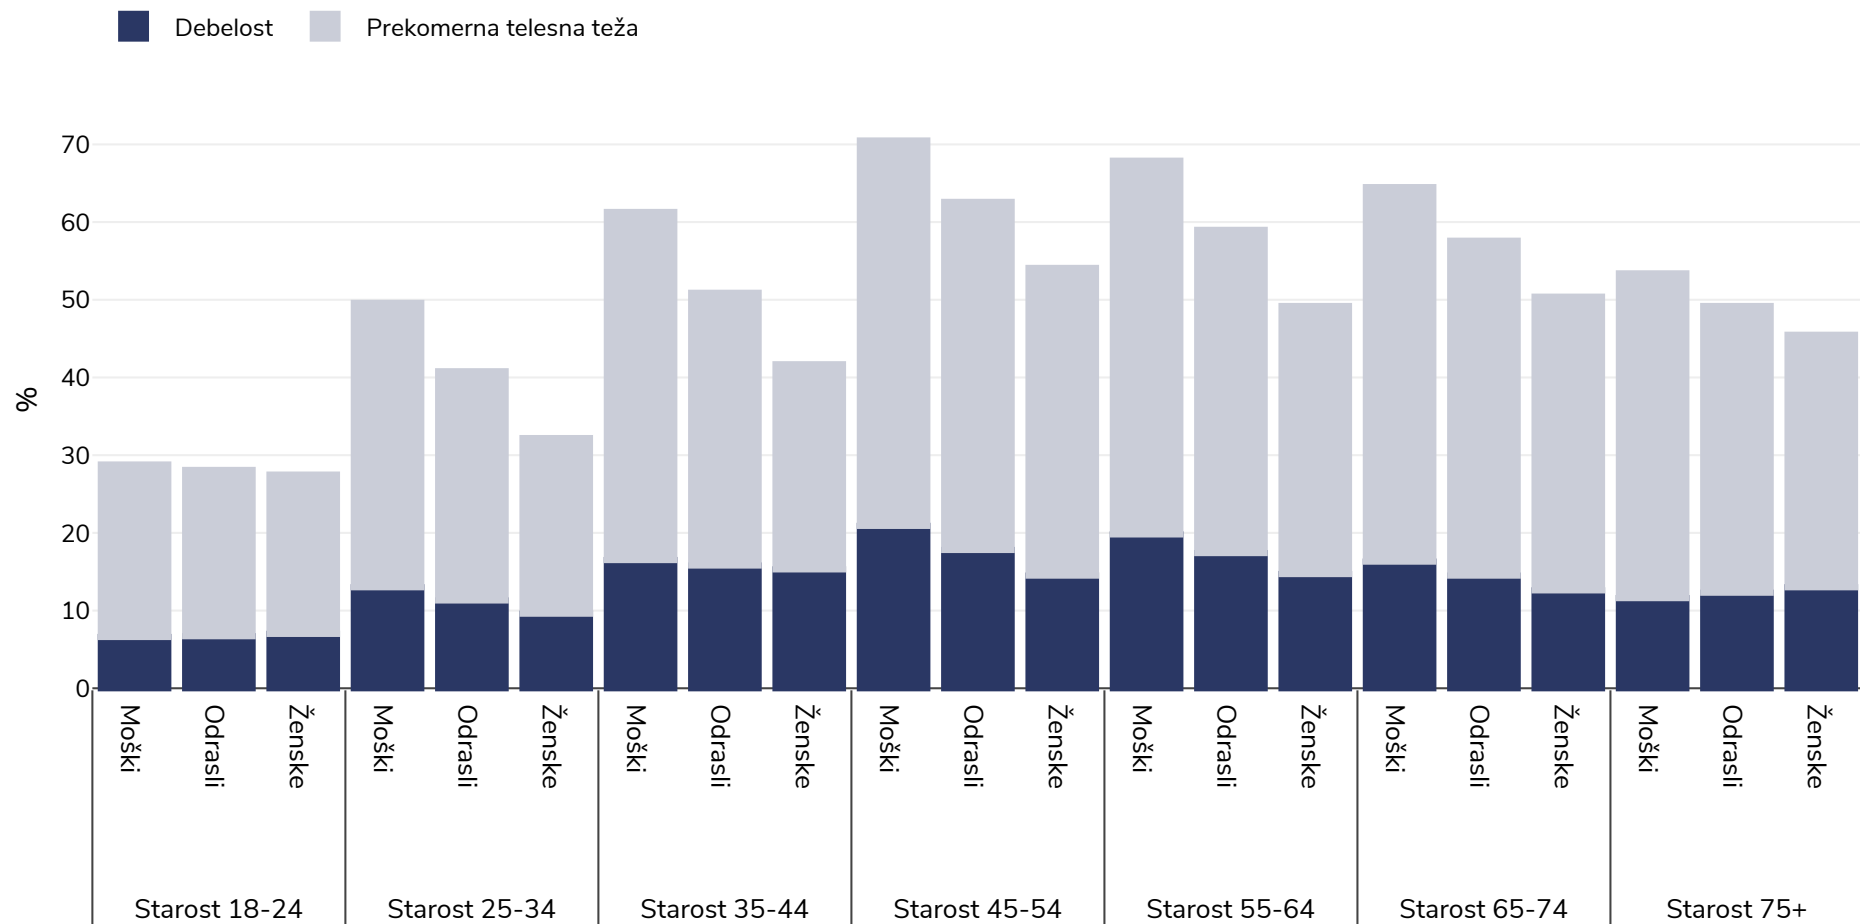

Norveška: Prekomerna telesna teža/debelost glede na starost

Odrasli, 2019

Vrsta ankete: Samoprijavljeni

Zajeto območje: Na državni ravni

Literatura: Eurostat 2019. Available at https://appsso.eurostat.ec.europa.eu/nui/show.do?dataset=hlth_ehis_bm1i&lang=en (last accessed 09.08.21).

Če ni navedeno drugače, se prekomerna teža nanaša na ITM med 25 kg in 29,9 kg/m², debelost pa na ITM, višji od 30 kg/m².