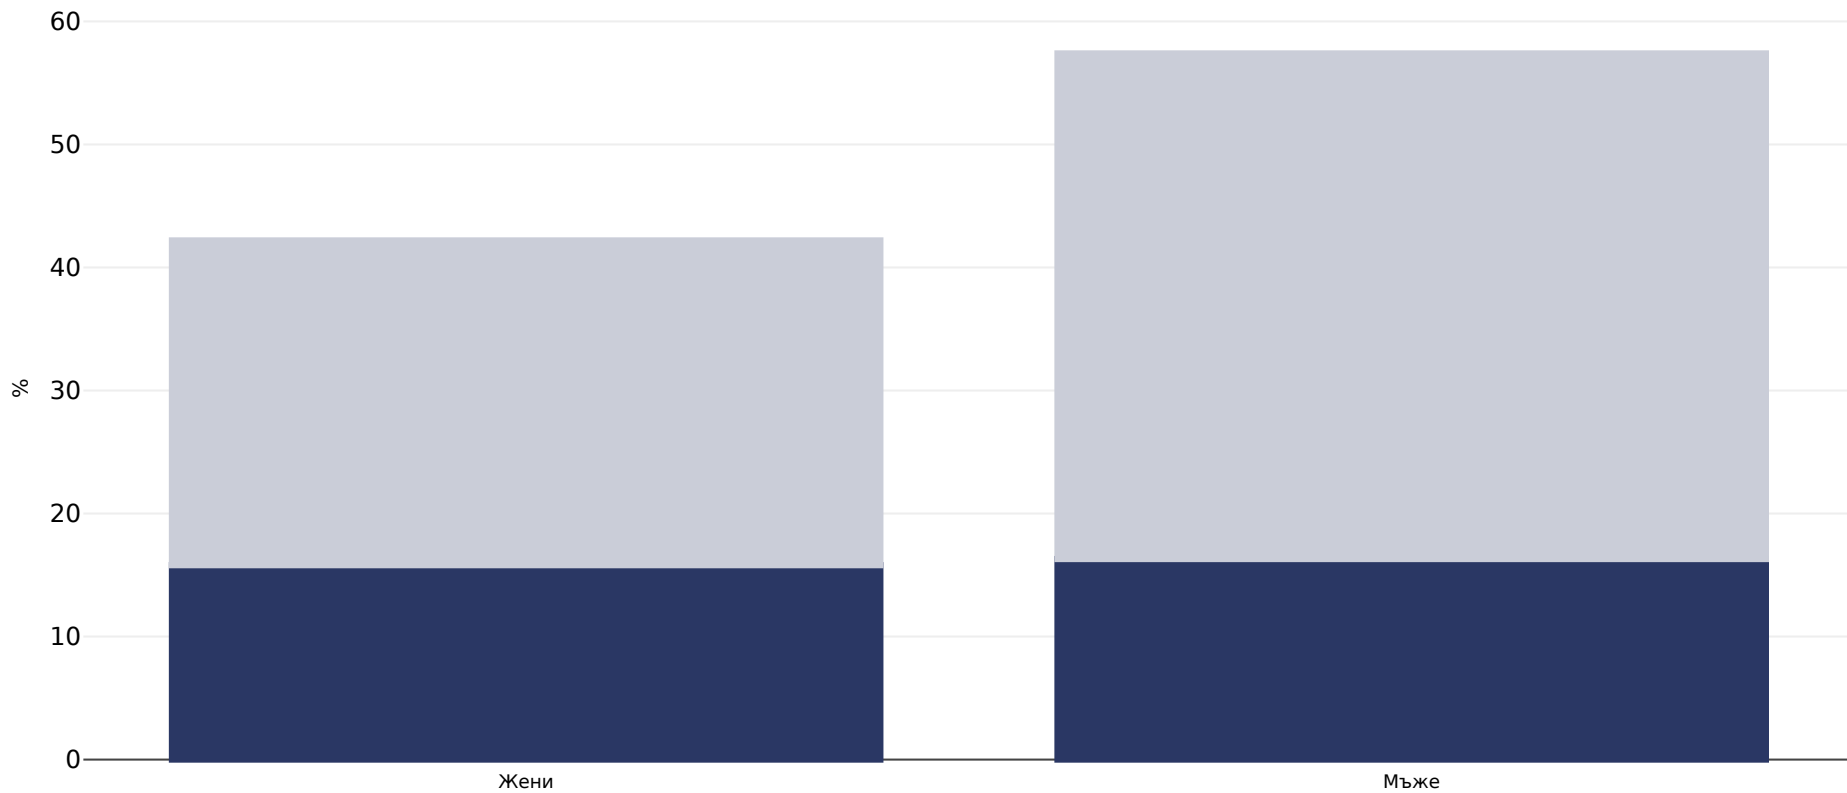

Литва: Разпространение на затлъстяването

Възрастни, 2000-2003

■ Затлъстяване ■ Наднормено тегло

Тип анкета: Самоотчитане

Възраст: 15+

Обхваната зона: Национално

Референции: Eurostat Yearbook 2006/07. A goldmine of statistical information. Available at <https://ec.europa.eu/eurostat/documents/2995521/5059290/1-20022007-BP-EN.PDF.pdf/edab8c31-b9f3-4c8e-b4db-4137bd045efa?t=1414683510000> (last accessed 04.11.21)

Освен ако не е посочено друго, наднорменото тегло се отнася до ИТМ между 25 kg и 29,9°kg/m², затлъстяването се отнася до ИТМ, по-голям от 30°kg/m².