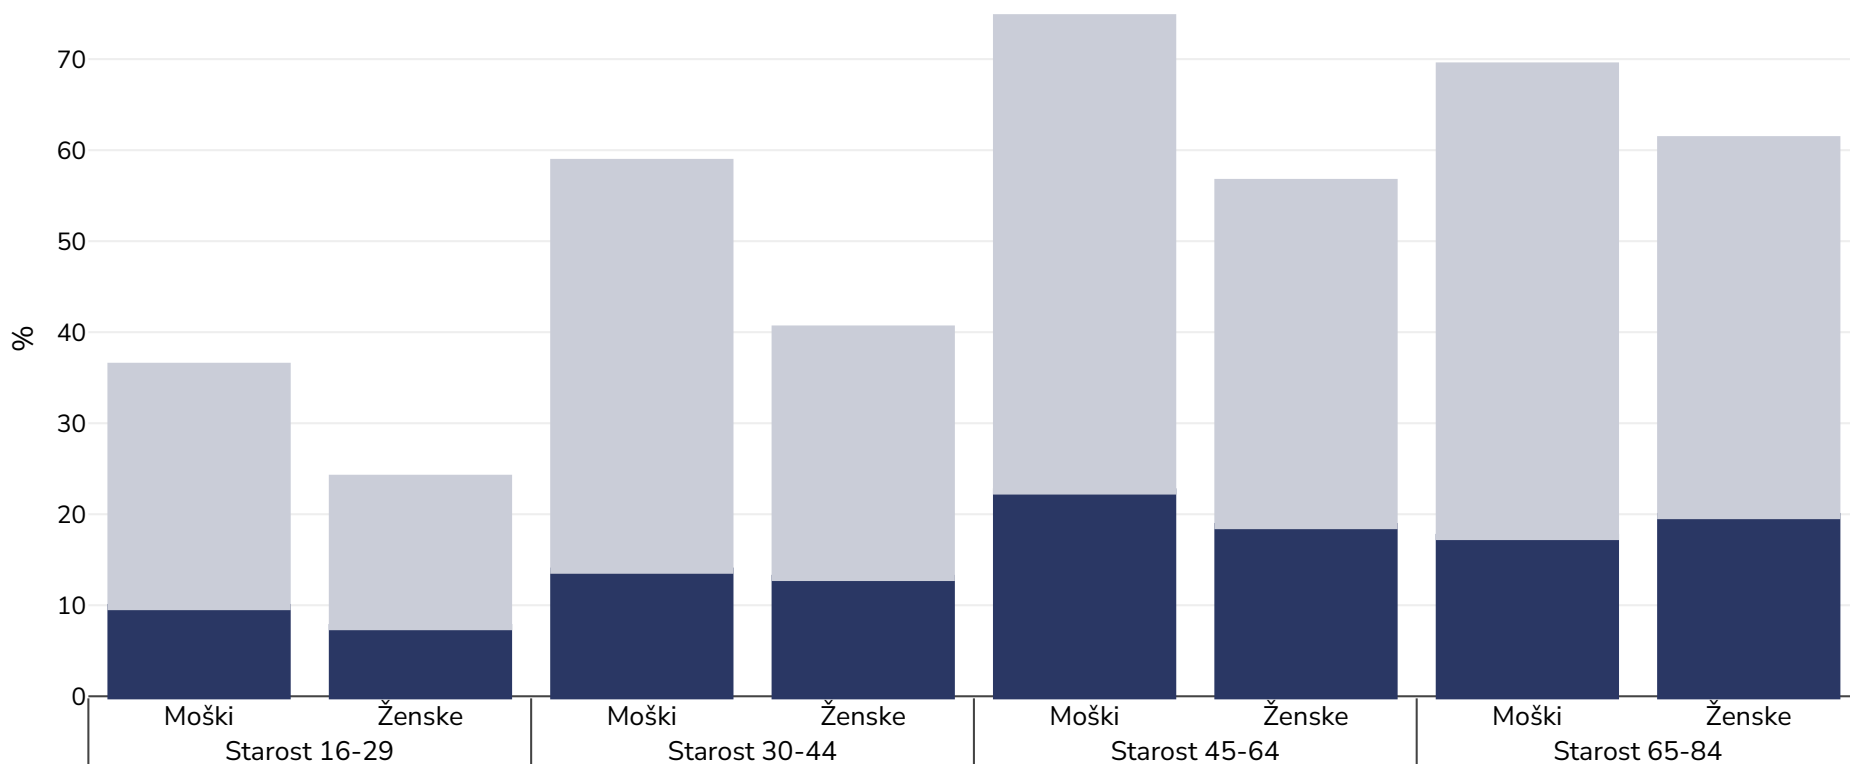

Švedska: Prekomerna telesna teža/debelost glede na starost

Odrasli, 2013

■ Debelost ■ Prekomerna telesna teža

Vrsta ankete: Izmerjeni

Obseg vzorcev: 9552

Zajeto območje: Na državni ravni

Literatura: <http://www.folkhalsomyndigheten.se/documents/statistik-uppfoljning/enkater-undersokningar/nationella-folkhalsoenkaten/Resultat-2013/resultat-overvikt-fetma-hlv-2013.xls>

Opombe (na voljo samo v angleščini): Measured (unconfirmed awaiting translation) Translated graphics for obesity data by age category from years - 1996-97, 1988-89 and 1980-81 are also available on request.

Če ni navedeno drugače, se prekomerna teža nanaša na ITM med 25 kg in 29,9 kg/m², debelost pa na ITM, višji od 30 kg/m².