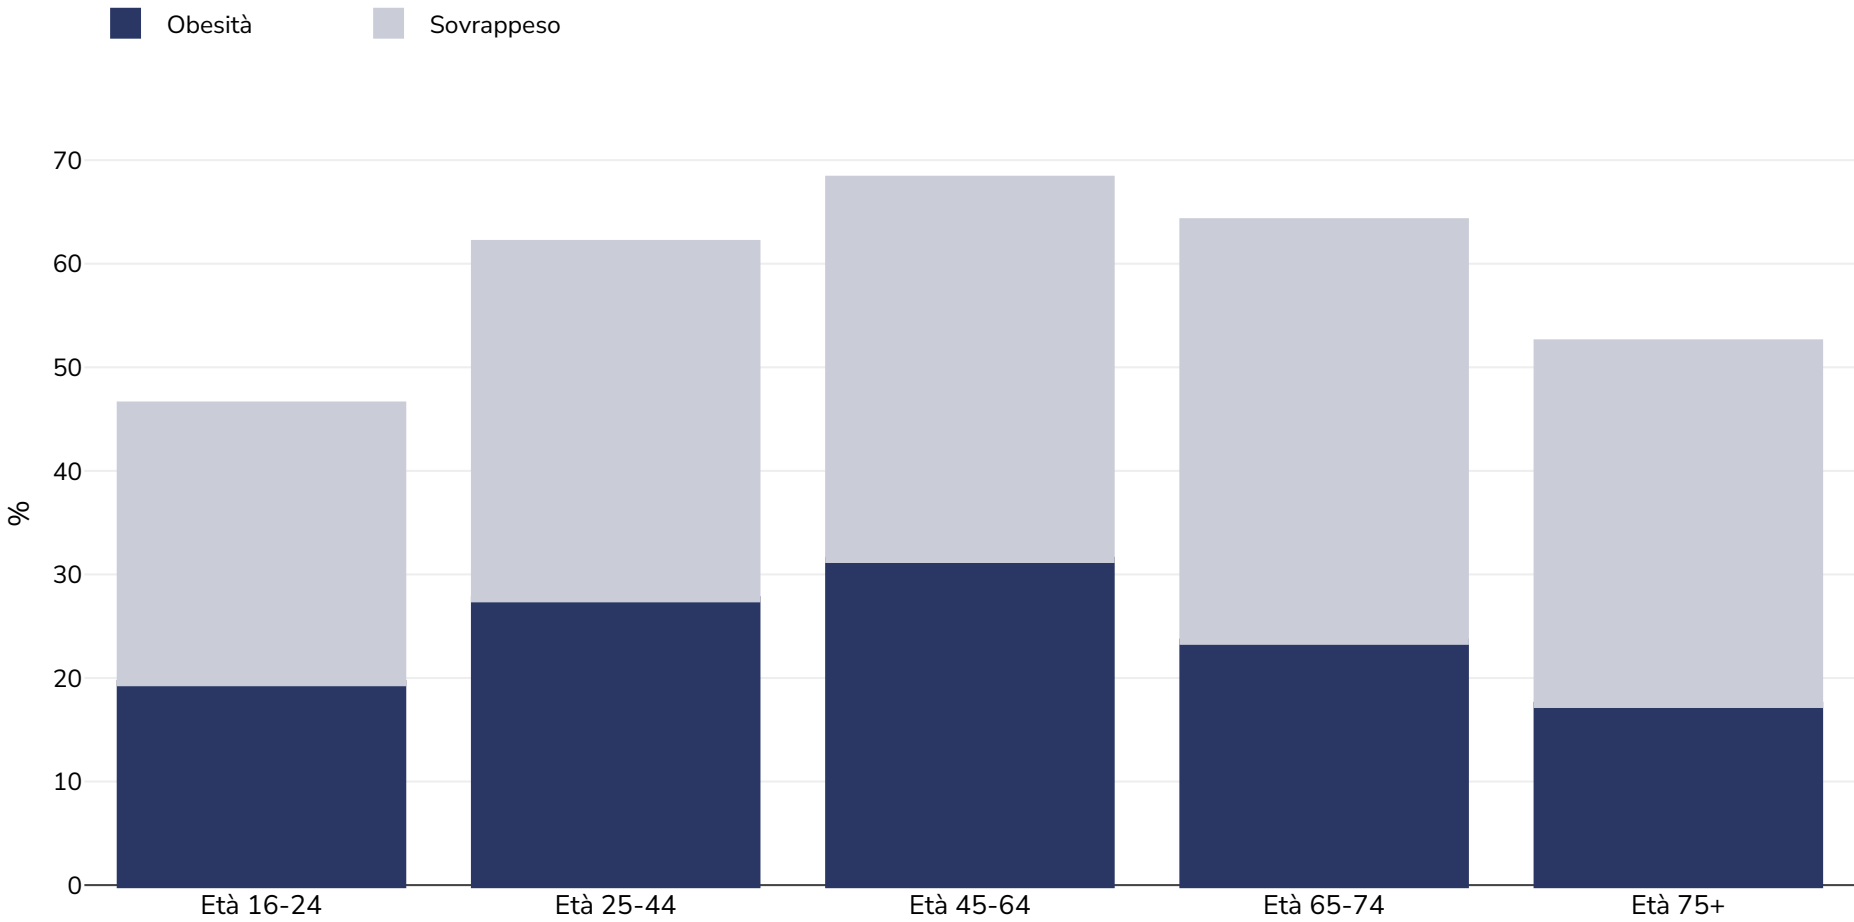

Galles: Sovrappeso/obesità per età

Adulti, 2022-2023

Tipo di sondaggio: Auto-riferito

Area coperta: Nazionale

Riferimenti: National Survey for Wales 2022-2023. Available at <https://www.gov.wales/national-survey-wales-april-2022-march-2023> (last accessed 06.11.23)

Salvo diversa indicazione, il sovrappeso si riferisce a un BMI compreso tra 25 kg e 29,9 kg/m², l'obesità si riferisce a un BMI superiore a 30 kg/m².