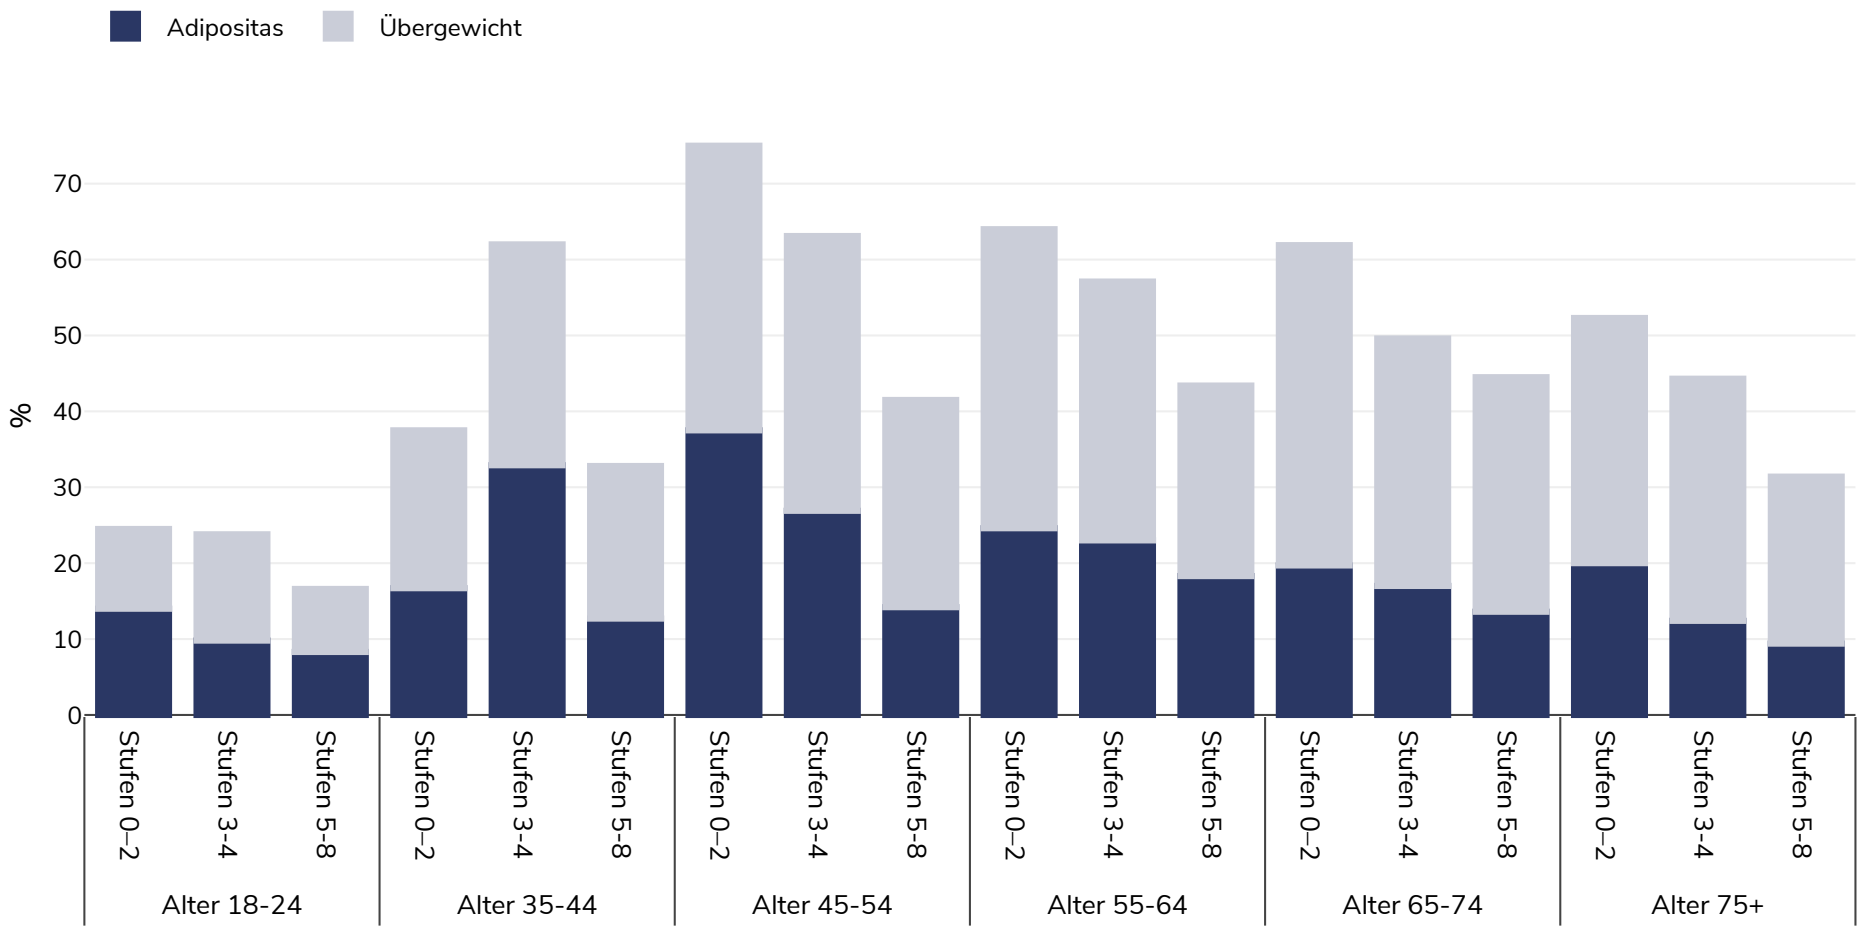

Dänemark: Overweight/obesity by age and education

Frauen, 2019

Umfragetyp: Selbst berichtet

Geltungsbereich: National

Referenzen: Eurostat 2019. Available at https://appsso.eurostat.ec.europa.eu/nui/show.do?dataset=hlth_ehis_bm1e&lang=en (last accessed 09.08.21).

Anmerkungen (nur in englischer Sprache verfügbar): NB. Some age ranges missing due to insufficient data to display by age & educational status

Wenn nicht anders angegeben, bezieht sich Übergewicht auf einen BMI zwischen 25 kg und 29,9 kg/m², Adipositas auf einen BMI über 30 kg/m².