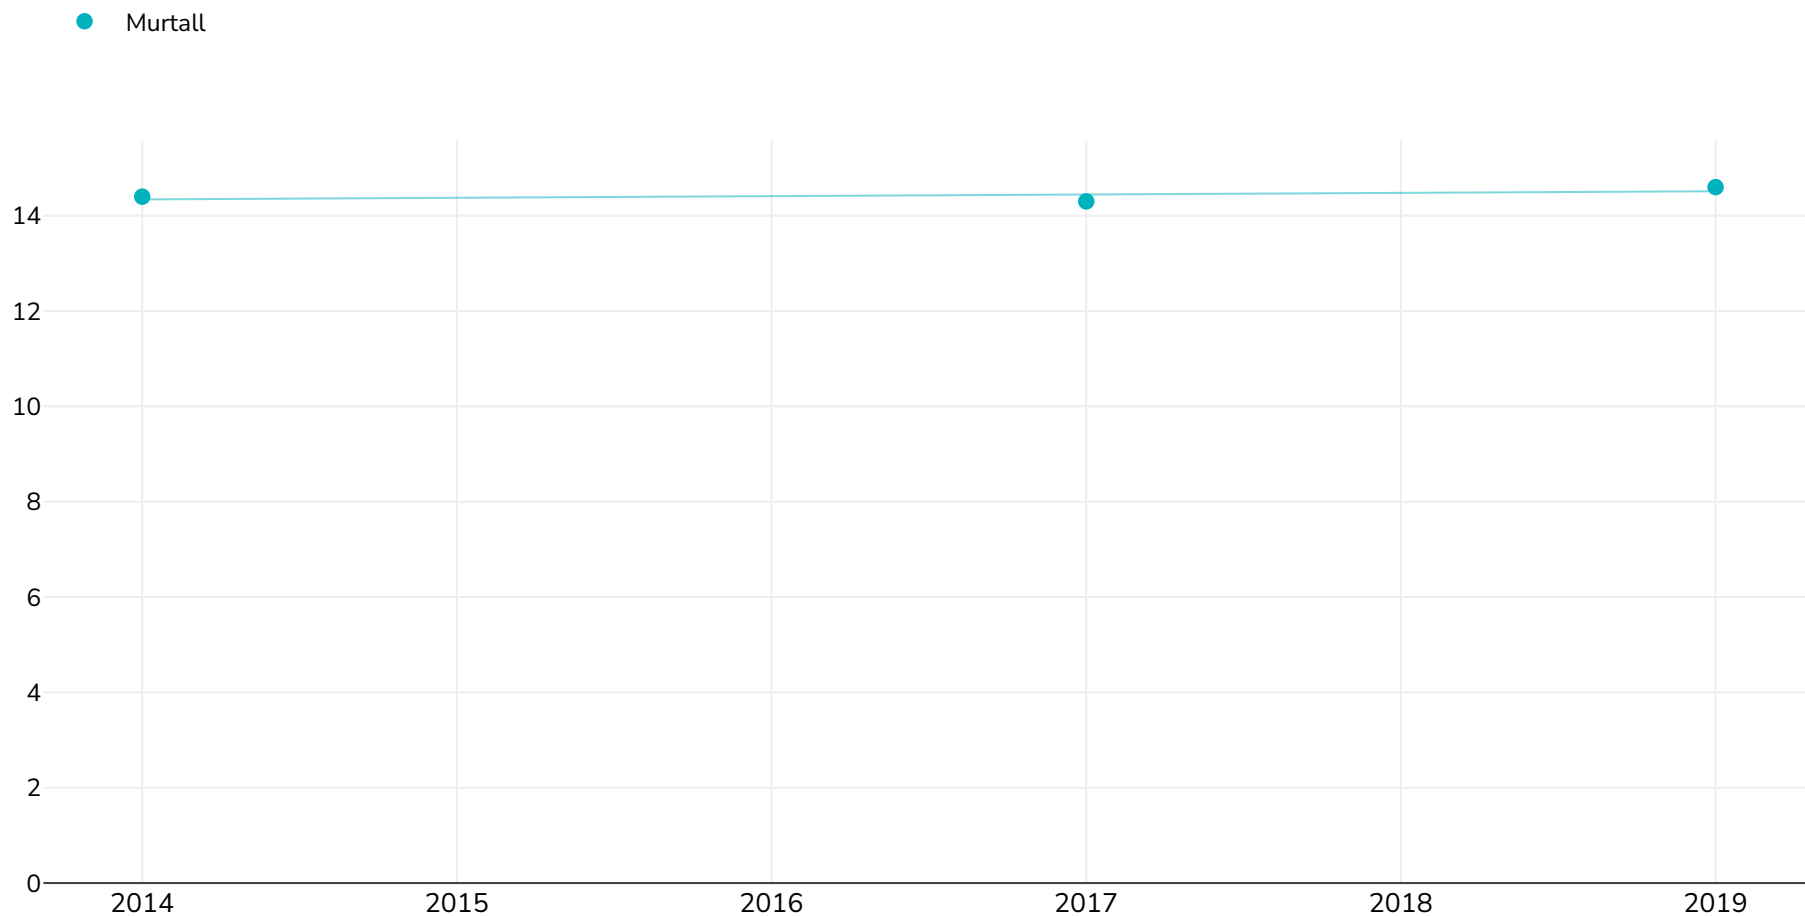

# Lucsamburg: % na ndaoine fásta atá ag maireachtáil leis an murtall, 2014-2019

Mná

Cineál an tsuirbhé:

Féintuairiscithe

Tagairtí:

For full details of references visit <https://data.worldobesity.org/>

*D'fhéadfadh sé gur úsáideadh modheolaíochtaí éagsúla chun na sonraí seo a bhailiú agus mar sin d'fhéadfadh sé nach bhfuil sonraí ó shuirbhéanna éagsúla inchoimparáide go cruinn. Féach na bunfhoinsí sonraí faoi choinne na modheolaíochtaí a úsáideadh*