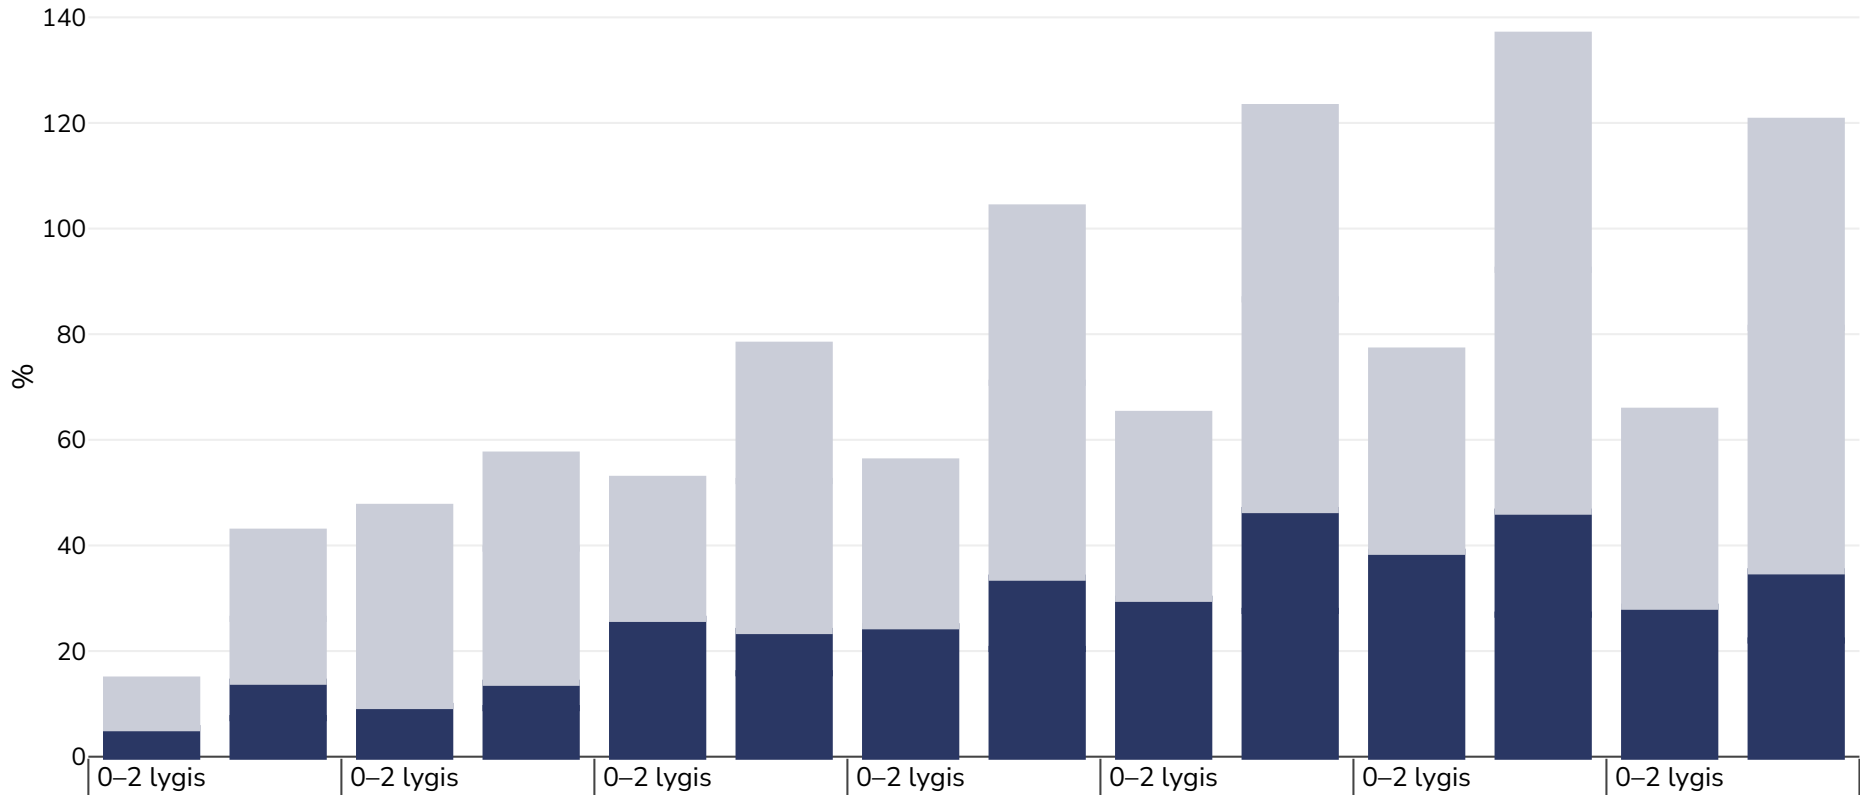

# Lenkija: Overweight/obesity by age and education

Moterys, 2019

■ Nutukimas ■ Antsvoris

**Tyrimo tipas:** Deklaravo patys

**Teritorija:** Nacionalinis

**Nuorodos:** Eurostat 2019. Available at [https://appsso.eurostat.ec.europa.eu/nui/show.do?dataset=hlth\\_ehis\\_bm1e&lang=en](https://appsso.eurostat.ec.europa.eu/nui/show.do?dataset=hlth_ehis_bm1e&lang=en) (last accessed 09.08.21).

*Jei nenurodyta kitaip, antsvoris reiškia KMI nuo 25 kg iki 29,9 kg/m<sup>2</sup>, nutukimas – didesnj nei 30 kg/m<sup>2</sup> KMI..*