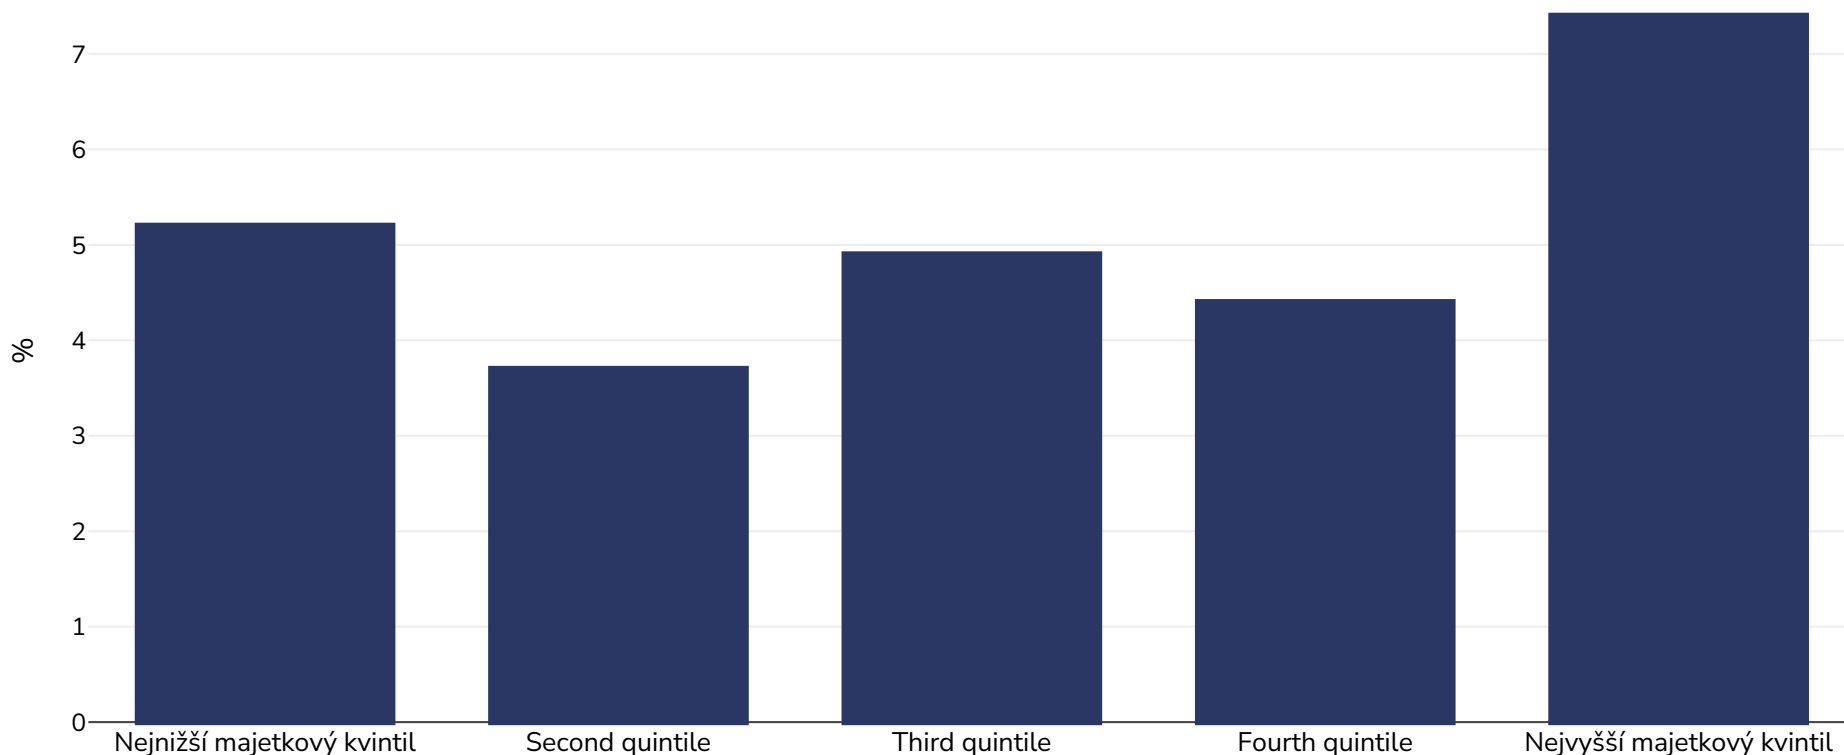

# Vanuatu: Overweight/obesity by socio-economic group

Infants, 2013

■ Nadváha nebo obezita

Velikost vzorku:

1291

Reference:

DHS-Style: Vanuatu demographic and health survey 2013. Port Vila, Vanuatu, 2014.

Poznámky: