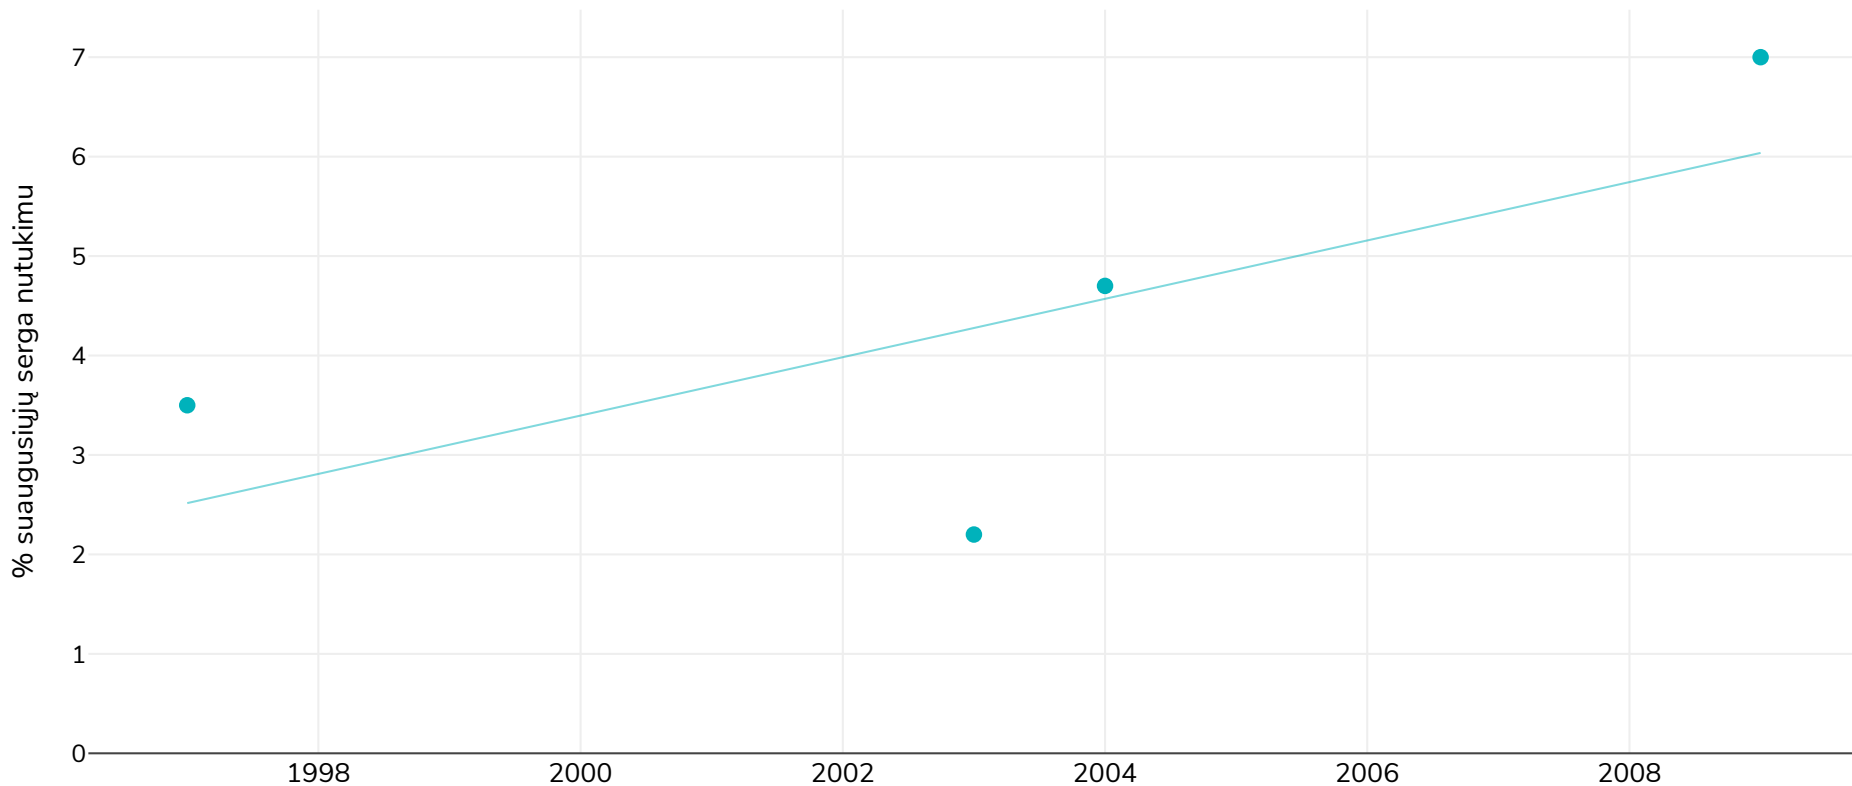

Tailandas: % suaugusiųjų serga nutukimu, 1997-2014

Vyrai

● Nutukimas

Tyrimo tipas: Išmatuotas

Nuorodos: For full details of references visit <https://data.worldobesity.org/>

Jei nenurodyta kitaip, atsvaris reiškia KMI nuo 25 kg iki 29,9 kg/m², nutukimas – didesnį nei 30 kg/m² KMI..

Šiems duomenims rinkti galimai naudotos skirtingos metodikos, todėl skirtingų tyrimų duomenys gali nebūti visiškai palyginami. Naudotos metodikos nurodytos pirminiuose duomenų šaltiniuose.