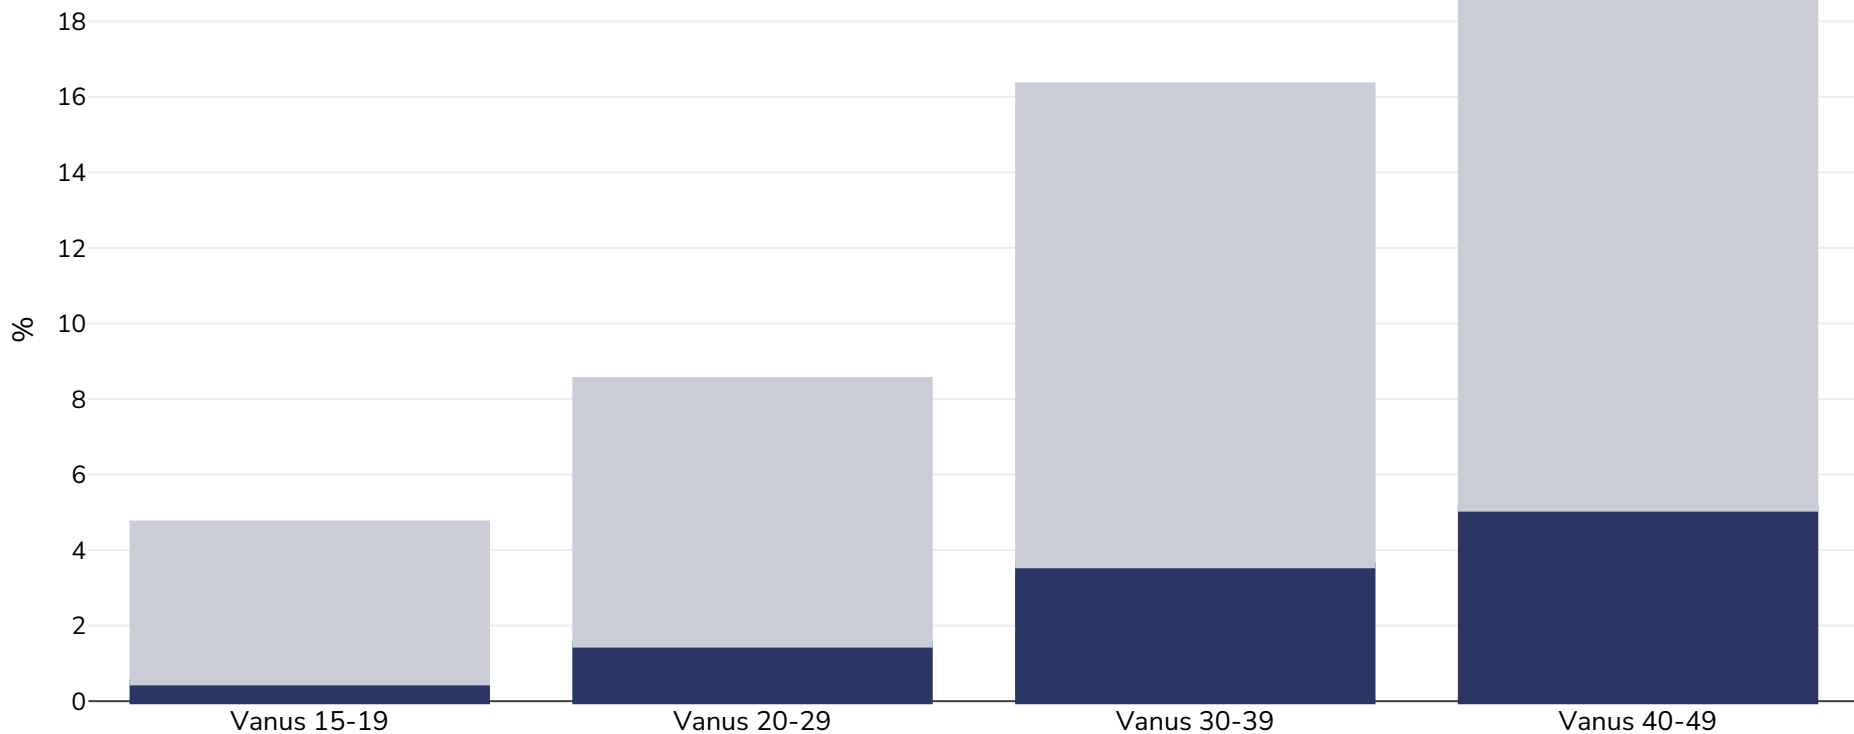

TÅjaad: Åœlekaalulisus / rasvumine vanuse jÅærgi

Naised, 2014-2015

■ Rasvumine ■ Ülekaaluline

Uuringu tÅæraajap:	MÅµÅµdetud
Valimi suurus:	9530
HÅplmatud piirkond:	Riiklik
Viited:	Demographic Health Survey 2014-15
MÅrkused:	Demographic Health Survey data includes ever married women aged 15-49 years only and may include males aged 15-59. Kui ei ole mÅærgitud teisiti, tÅæhendab Åœlekaal KMI vahemikku 25 kg ja 29,9 kg/mÅ², rasvumine KMI-t Åœle 30 kg/mÅ².