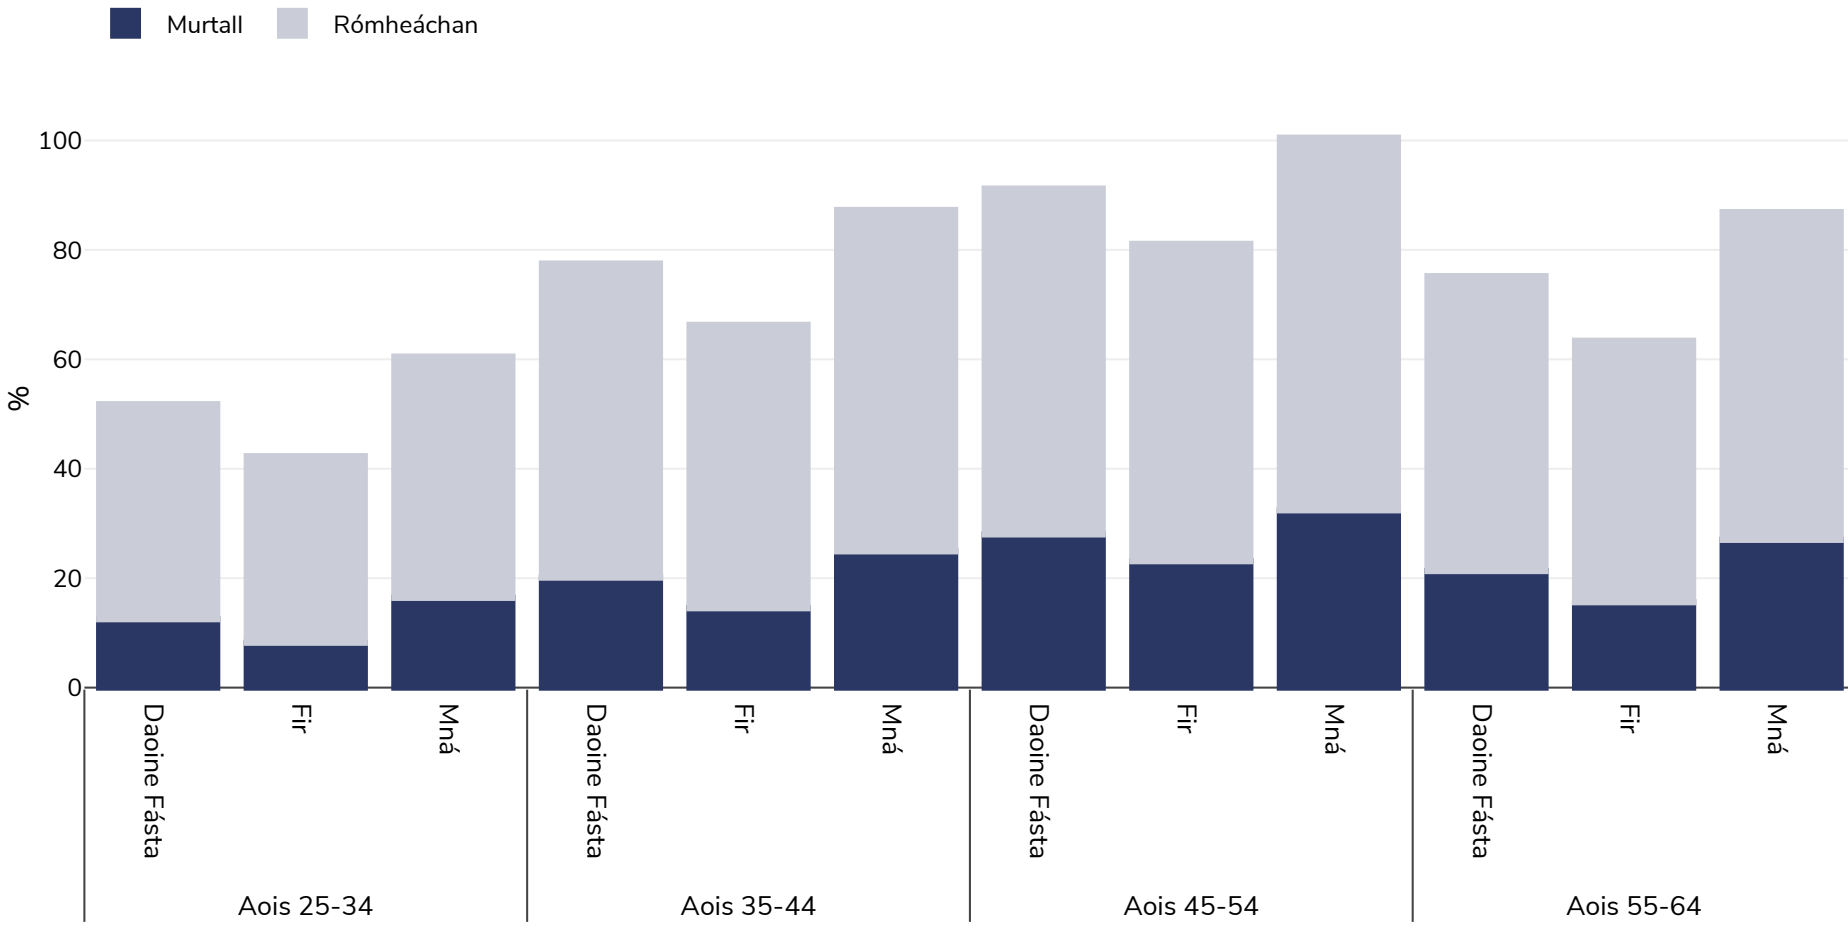

Vanuatú: Rómheáchán/murtall de réir aoise

Daoine Fásta, 2011

Cineál an tsuirbhé: Tomhaiste

Samplamhéid: 4413

Ceantar Clúdaithe: Náisiúnta

Tagairtí: 2011 STEPS Country report Vanuatu Available at: https://cdn.who.int/media/docs/default-source/ncds/ncd-surveillance/data-reporting/vanuatu/steps/vanuatu-steps-report-2013.pdf?sfvrsn=74b8d37c_2&download=true (accessed 30.10.22)

Mura gcuirtear a mhalairt in iúl, is ionann rómheáchan agus ICM idir 25kg agus 29.9kg/m², is ionann murtall agus ICM níos mó ná 30kg/m².