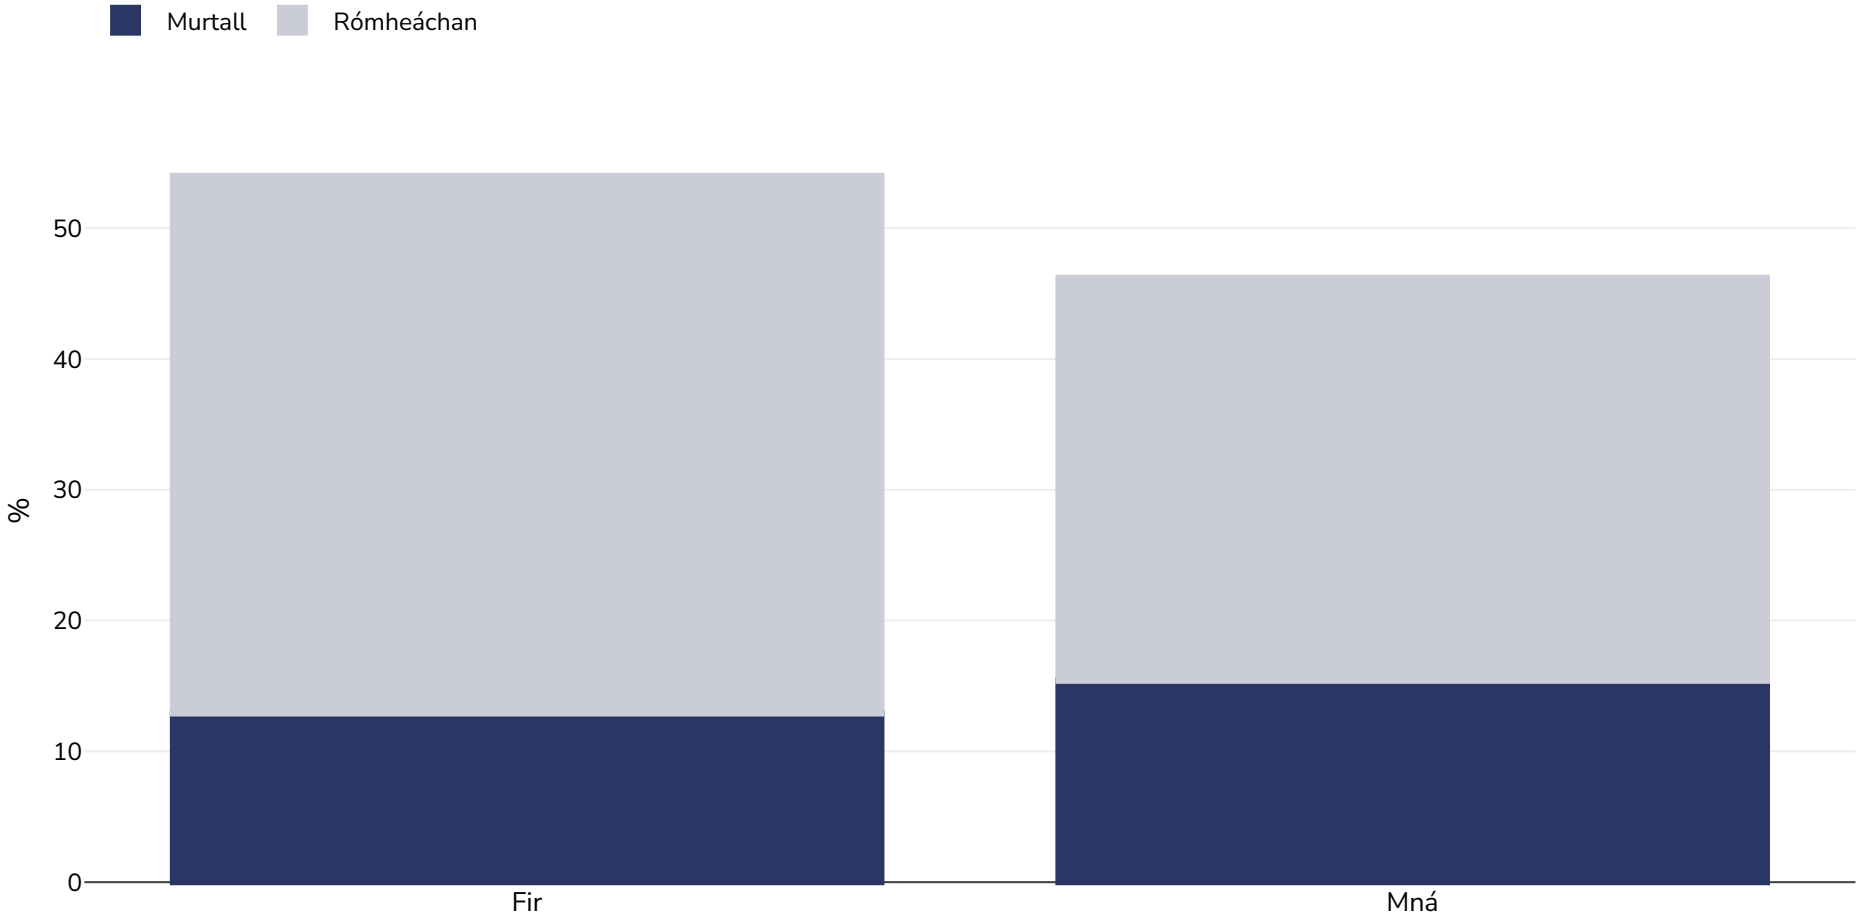

An Phortaingéil: Leitheadúlacht murtail

Daoine Fásta, 1995-1998

Cineál an tsuirbhé:	Tomhaiste
Aois:	18-64
Samplamhéid:	4328
Ceantar Clúdaithe:	Náisiúnta
Tagairtí:	L do Caromo et al. Overweight and obesity in Portugal. Obesity Reviews 2008;9:11-19

Mura gcuirtear a mhalairt in iúl, is ionann rómheáchan agus ICM idir 25kg agus 29.9kg/m², is ionann murtall agus ICM níos mó ná 30kg/m².