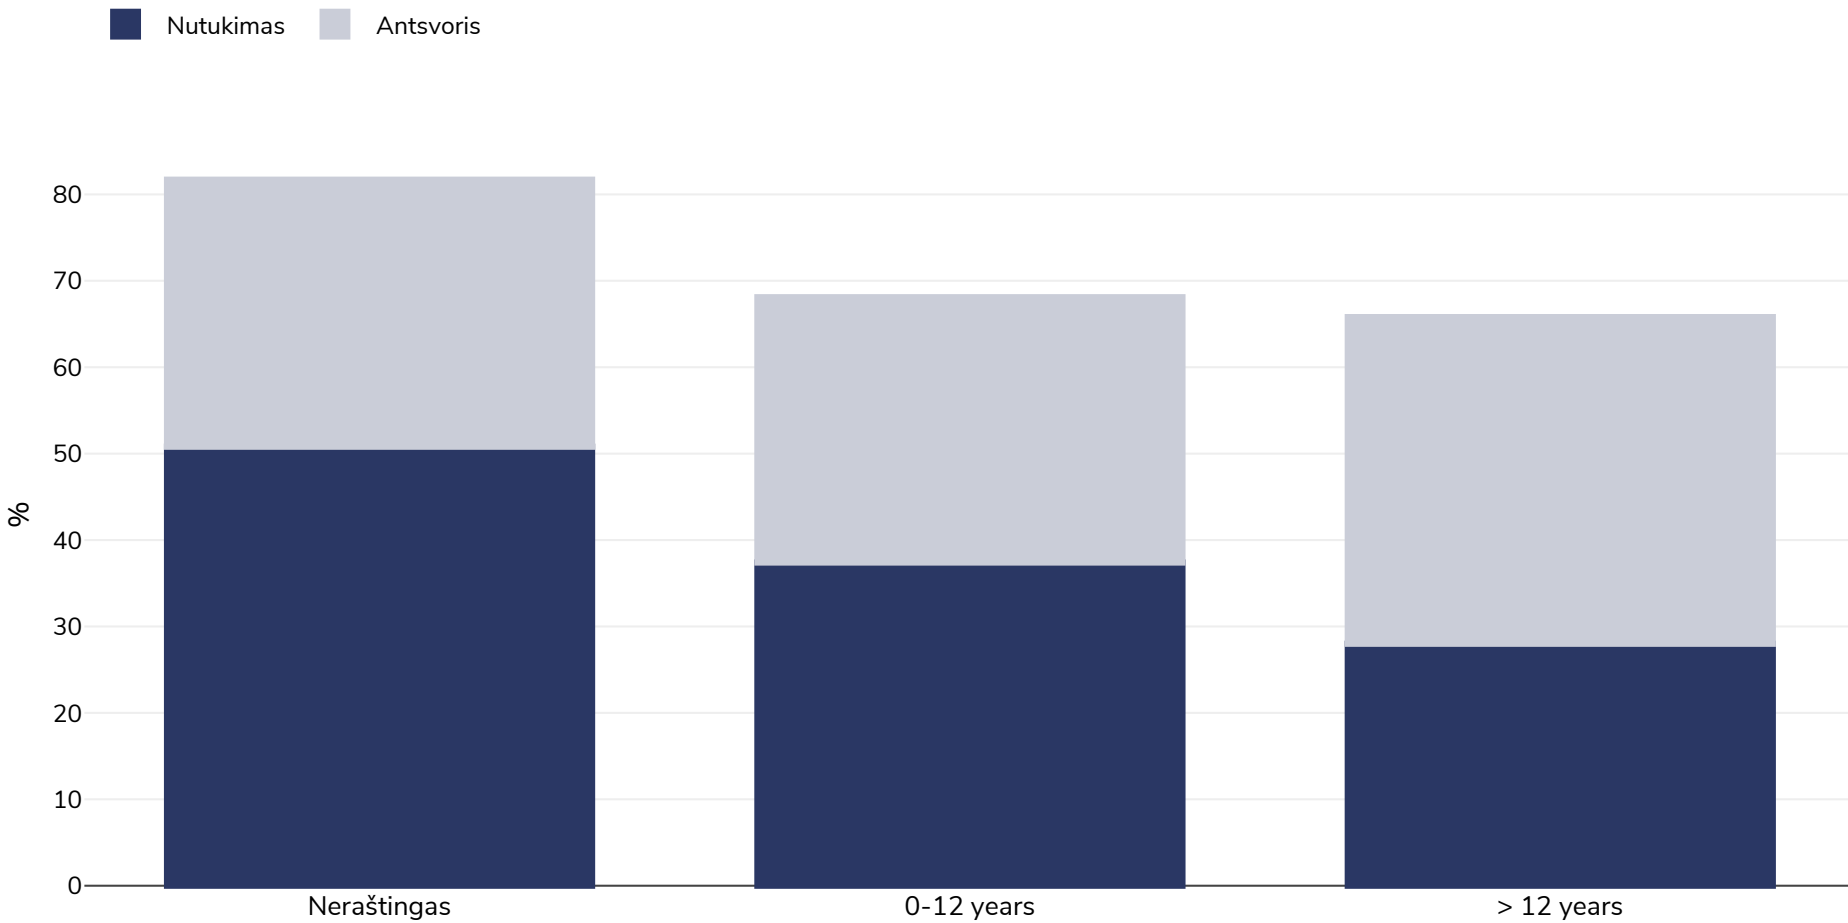

Sirijos Arabų Respublika: Overweight/obesity by education

Suaugusieji, 2004

Tyrimo tipas:	Išmatuotas
Amžius:	18-65
Imties dydis:	2038
Teritorija:	Aleppo
Nuorodos:	Prevalence of obesity and its associated factors in Aleppo, Syria. https://www.ncbi.nlm.nih.gov/pmc/articles/PMC2094121/ (last accessed 07.06.2022)

Jeį nenurodyta kitaip, antsvoris reiškia KMI nuo 25 kg iki 29,9 kg/m², nutukimas – didesnį nei 30 kg/m² KMI..