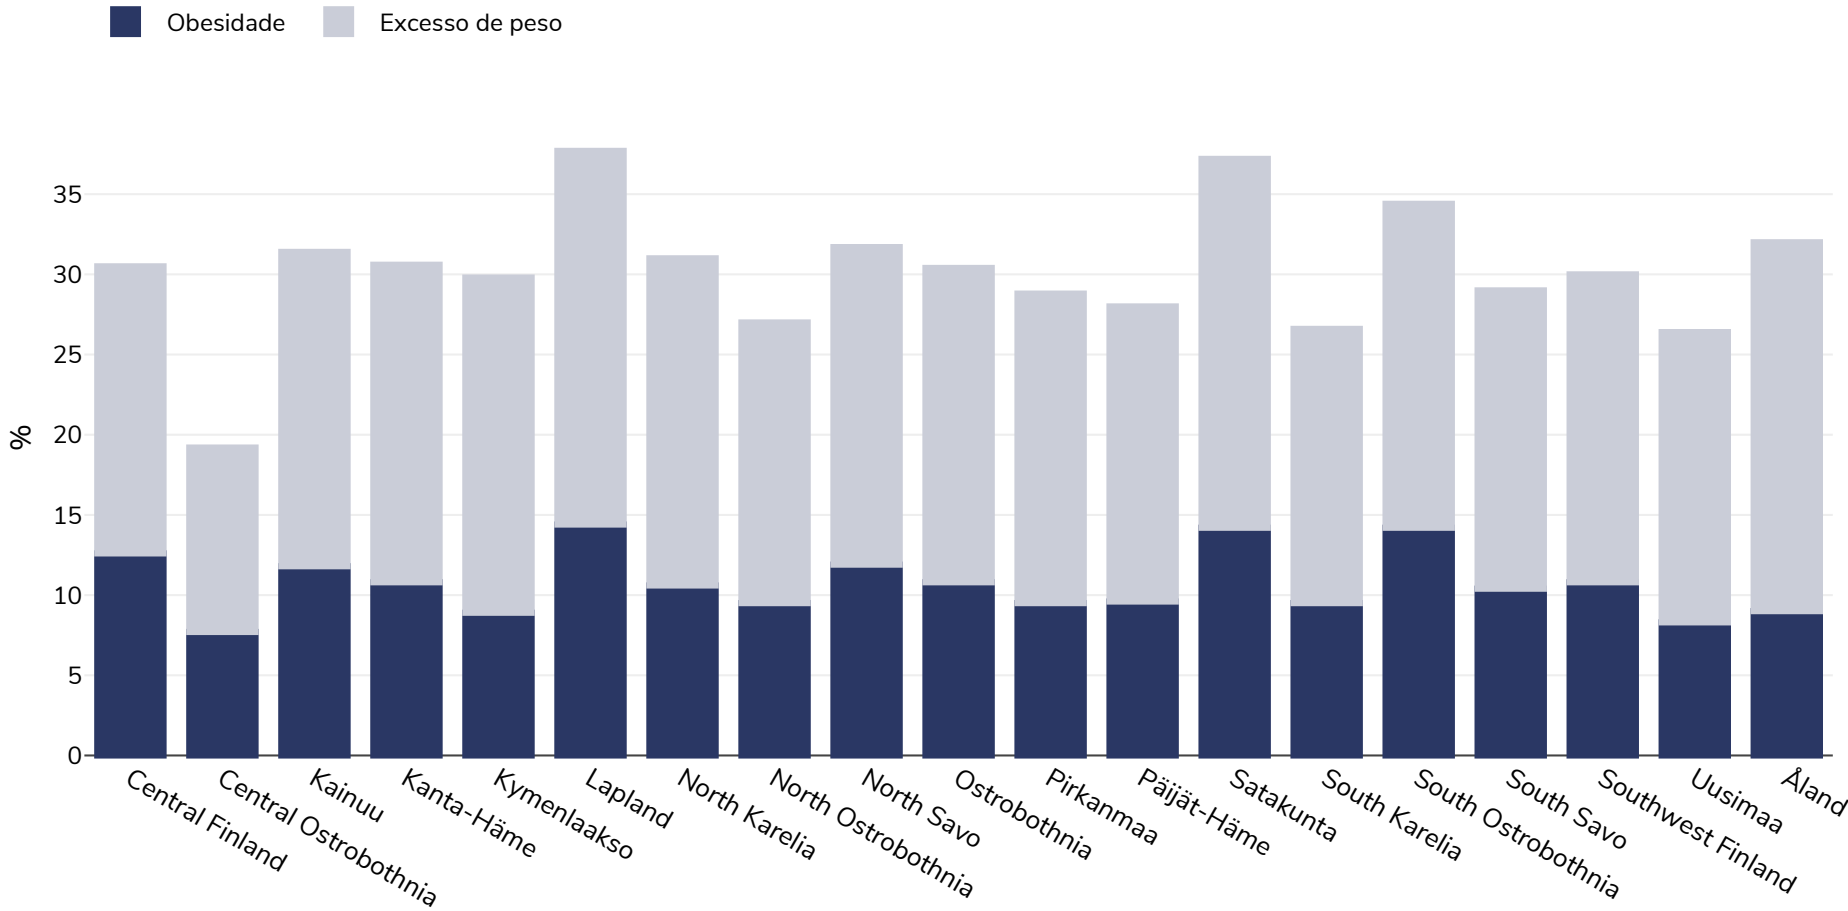

# Finlândia: Overweight/obesity by region

Rapazes, 2019

Tipo de inquérito:	Medido
Idade:	13-16
Tamanho da amostra:	86,819
Área abrangida:	Nacional
Referências:	FinLapset study 2019. Data available at: <a href="https://sotkanet.fi/sotkanet/en/haku?q=obesity">https://sotkanet.fi/sotkanet/en/haku?q=obesity</a> . Last accessed: 27.05.21.
Cutoffs:	Other