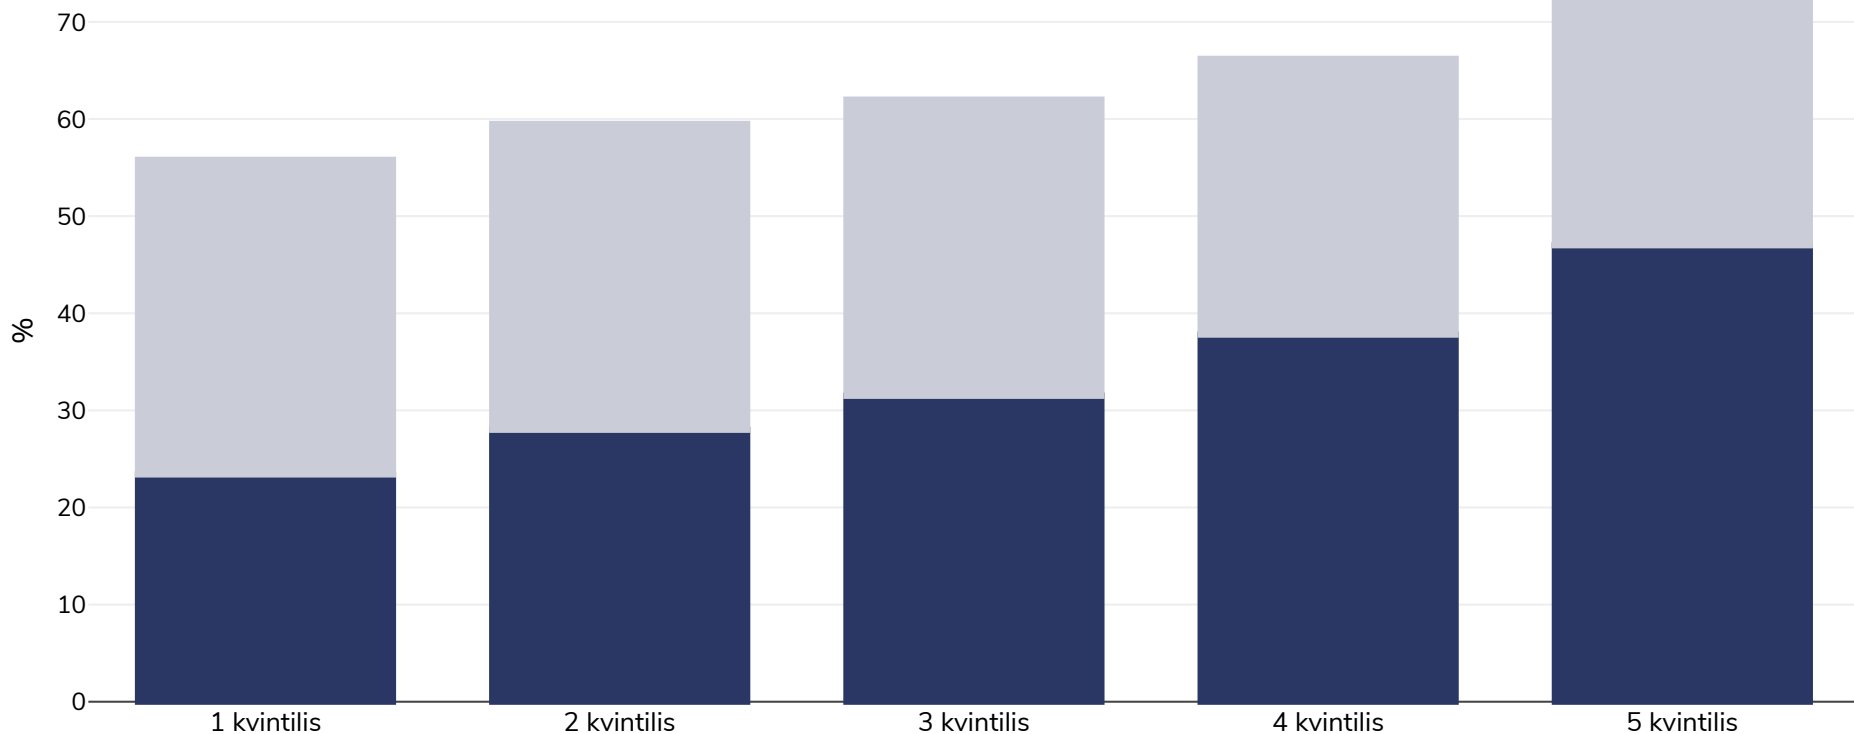

# Naujoji Zelandija: Overweight/obesity by socio-economic group

Moterys, 2017-2018

■ Nutukimas ■ Antsvoris

**Tyrimo tipas:** Išmatuotas

**Amžius:** 15+

**Imties dydis:** 12,823

**Teritorija:** Nacionalinis

**Nuorodos:** Ministry of Health. 2018. Annual Data Explorer 2017/18: New Zealand Health Survey [Data File]. URL: <https://minhealthnz.shinyapps.io/nz-health-survey-2017-18-annual-data-explorer/> (Accessed 15.04.19)

Jei nenurodyta kitaip, antsvoris reiškia KMI nuo 25 kg iki 29,9 kg/m<sup>2</sup>, nutukimas – didesnj nei 30 kg/m<sup>2</sup> KMI..