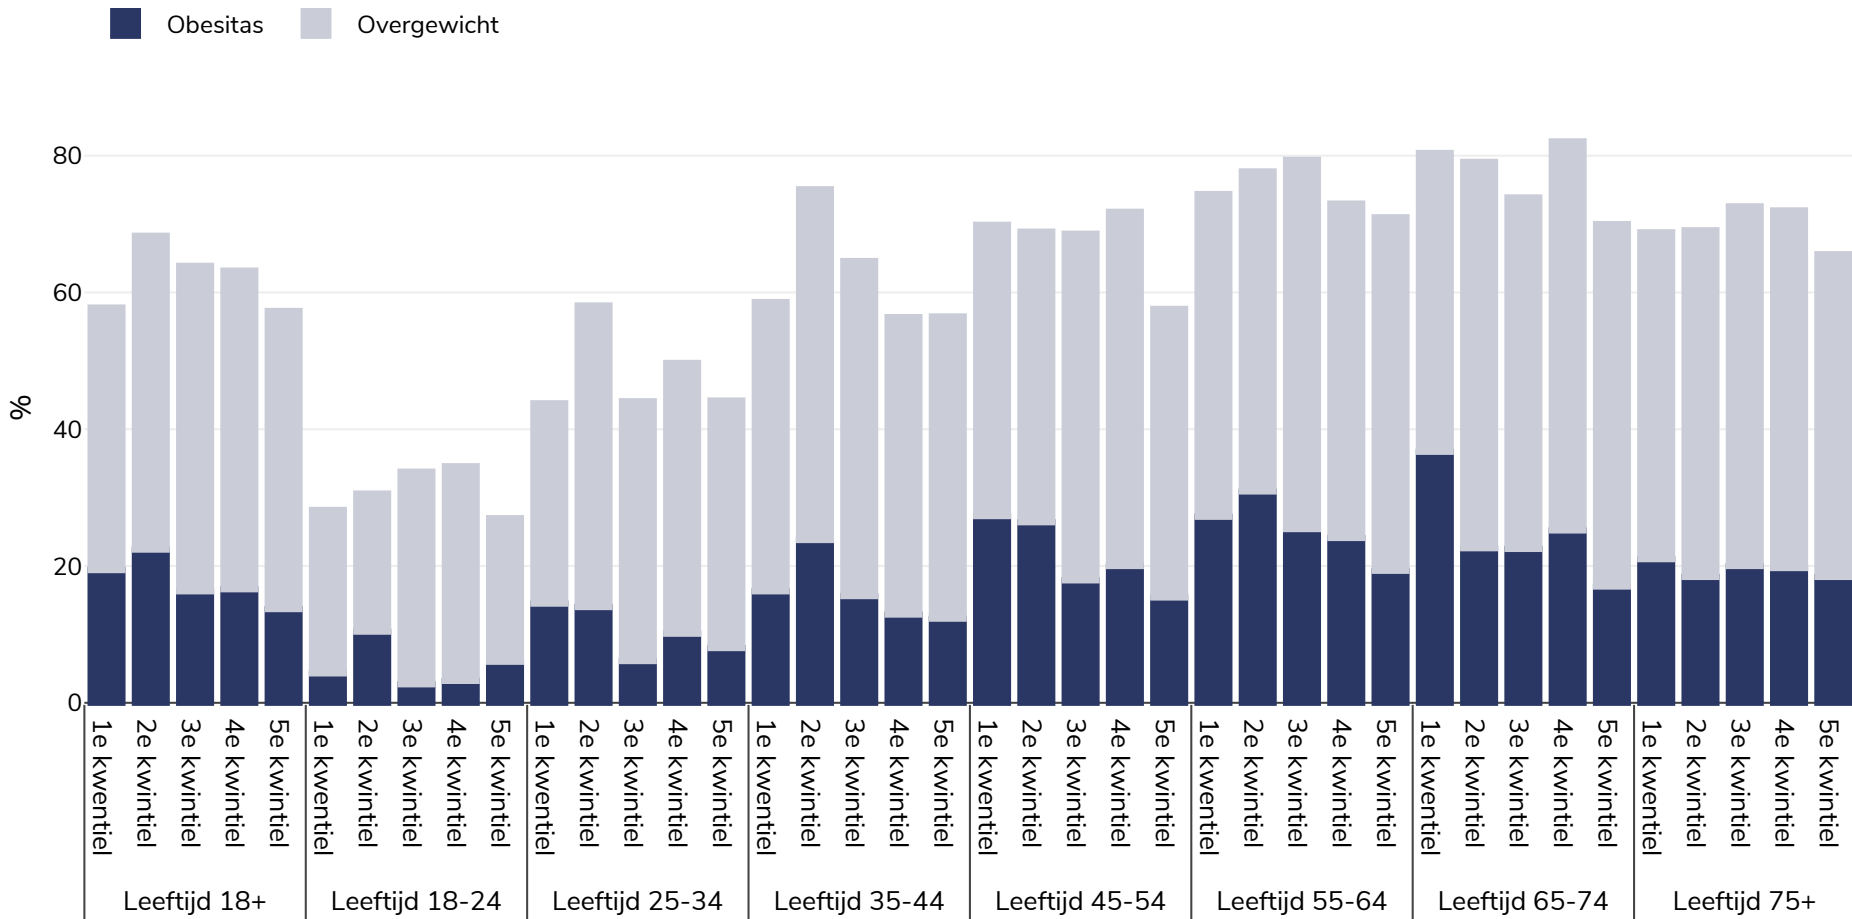

Spanje: Overweight/obesity by age and socio-economic group

Mannen, 2014

Type onderzoek:

Zelfgerapporteerd

In aanmerking komend gebied:

Nationaal

Referenties:

Eurostat http://appsso.eurostat.ec.europa.eu/nui/show.do?dataset=hlth_ehis_bm1i&lang=en (last accessed 25.08.20)

Tenzij anders vermeld, verwijst overgewicht naar een BMI tussen 25 kg en 29,9 kg/m², obesitas verwijst naar een BMI van meer dan 30 kg/m².