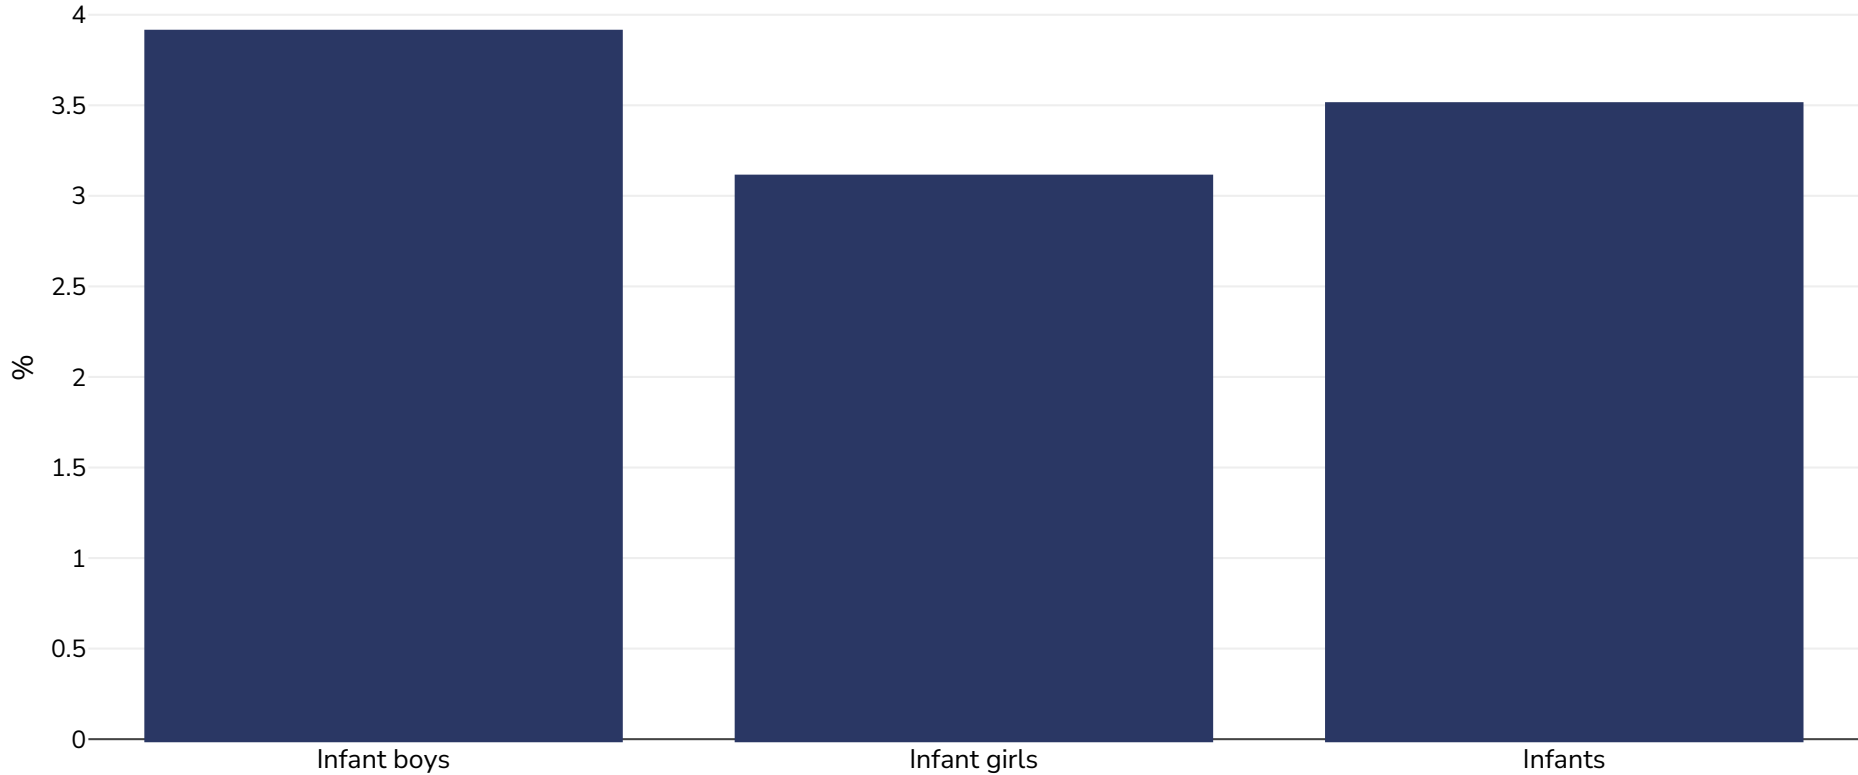

# Laosas: Nutukimo paplitimas

## Infants, 2017

■ Antsvoris arba nutukimas

Amžius:	0-5
Imties dydis:	11359
Nuorodos:	MICS-DHS: Lao Social Indicator Survey II 2017, Survey Findings Report. Vientiane, Lao PDR: Lao Statistics Bureau and UNICEF
Pastabos (tik anglų k.):	UNICEF/WHO/World Bank Joint Child Malnutrition Estimates Expanded Database: Overweight (Survey Estimates), May 2023, New York. For more information about the methodology, please consult <a href="https://data.unicef.org/resources/jme-2023-country-consultations/">https://data.unicef.org/resources/jme-2023-country-consultations/</a>
Apibrėžimai (anglų k.):	=>+SD