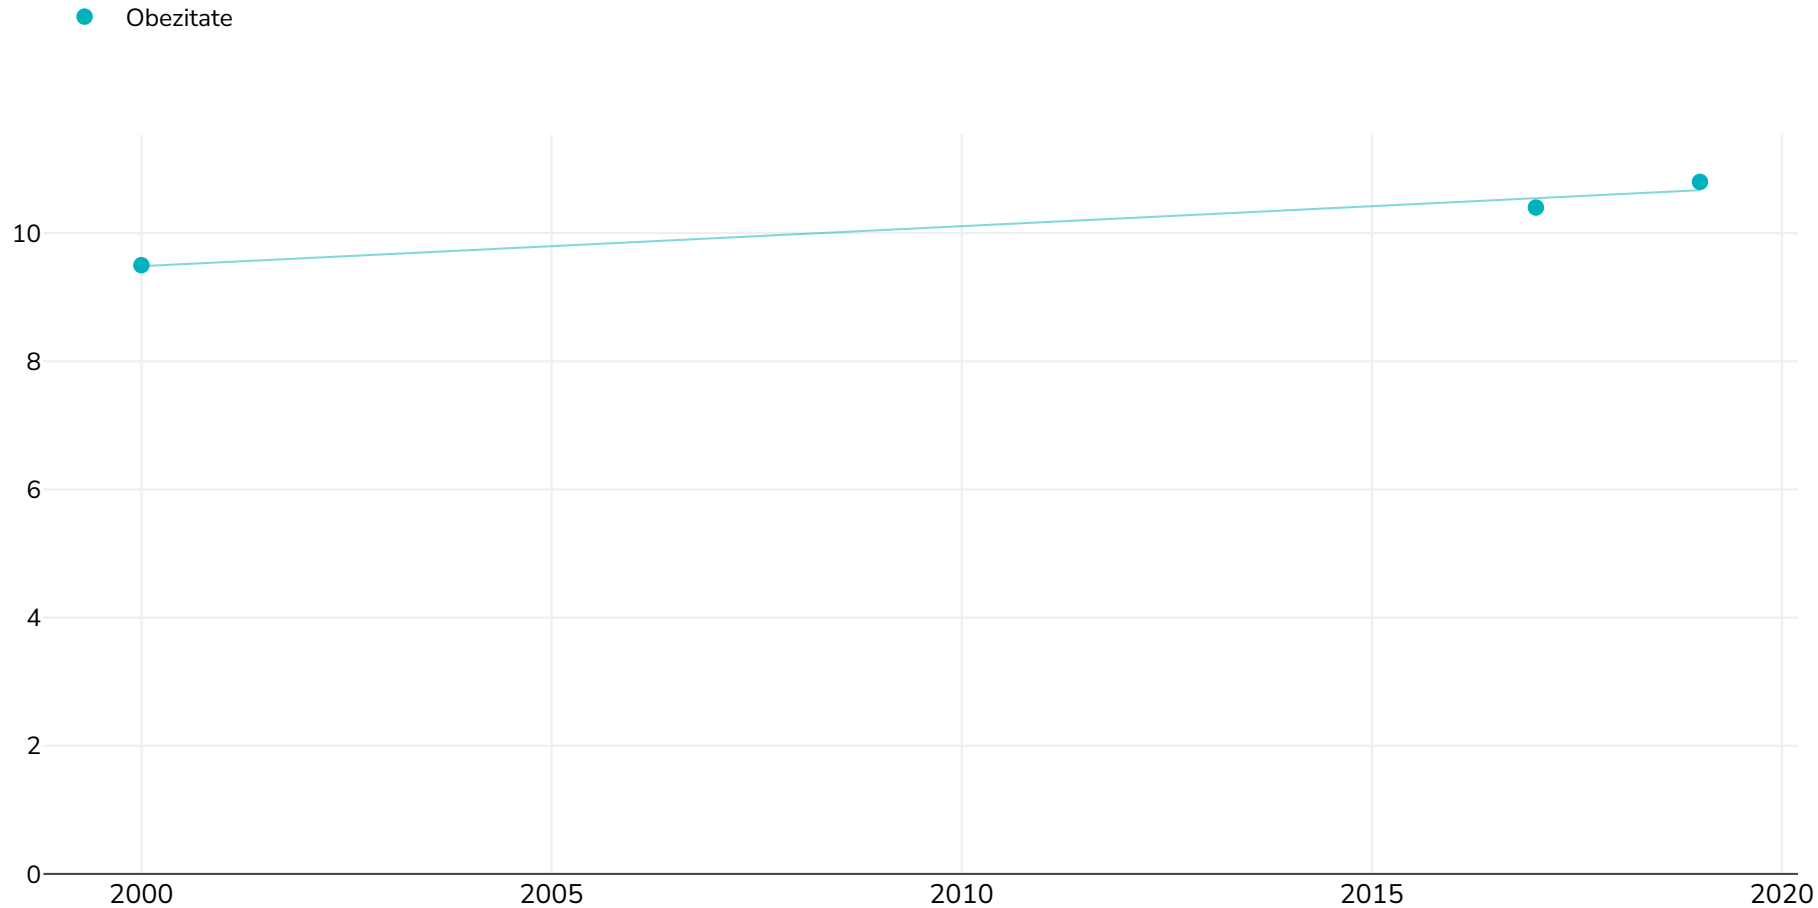

România: Trend adult obesity 2000 2019

Femei

Tip de studiu:

Auto-raportat

Bibliografie:

For full details of references visit <https://data.worldobesity.org/>

Este posibil să fi fost folosite metodologii diferite pentru colectarea acestor date și, prin urmare, datele din diferite studii pot să nu fie strict comparabile. Verificați cu sursele de date originale metodologiile utilizate