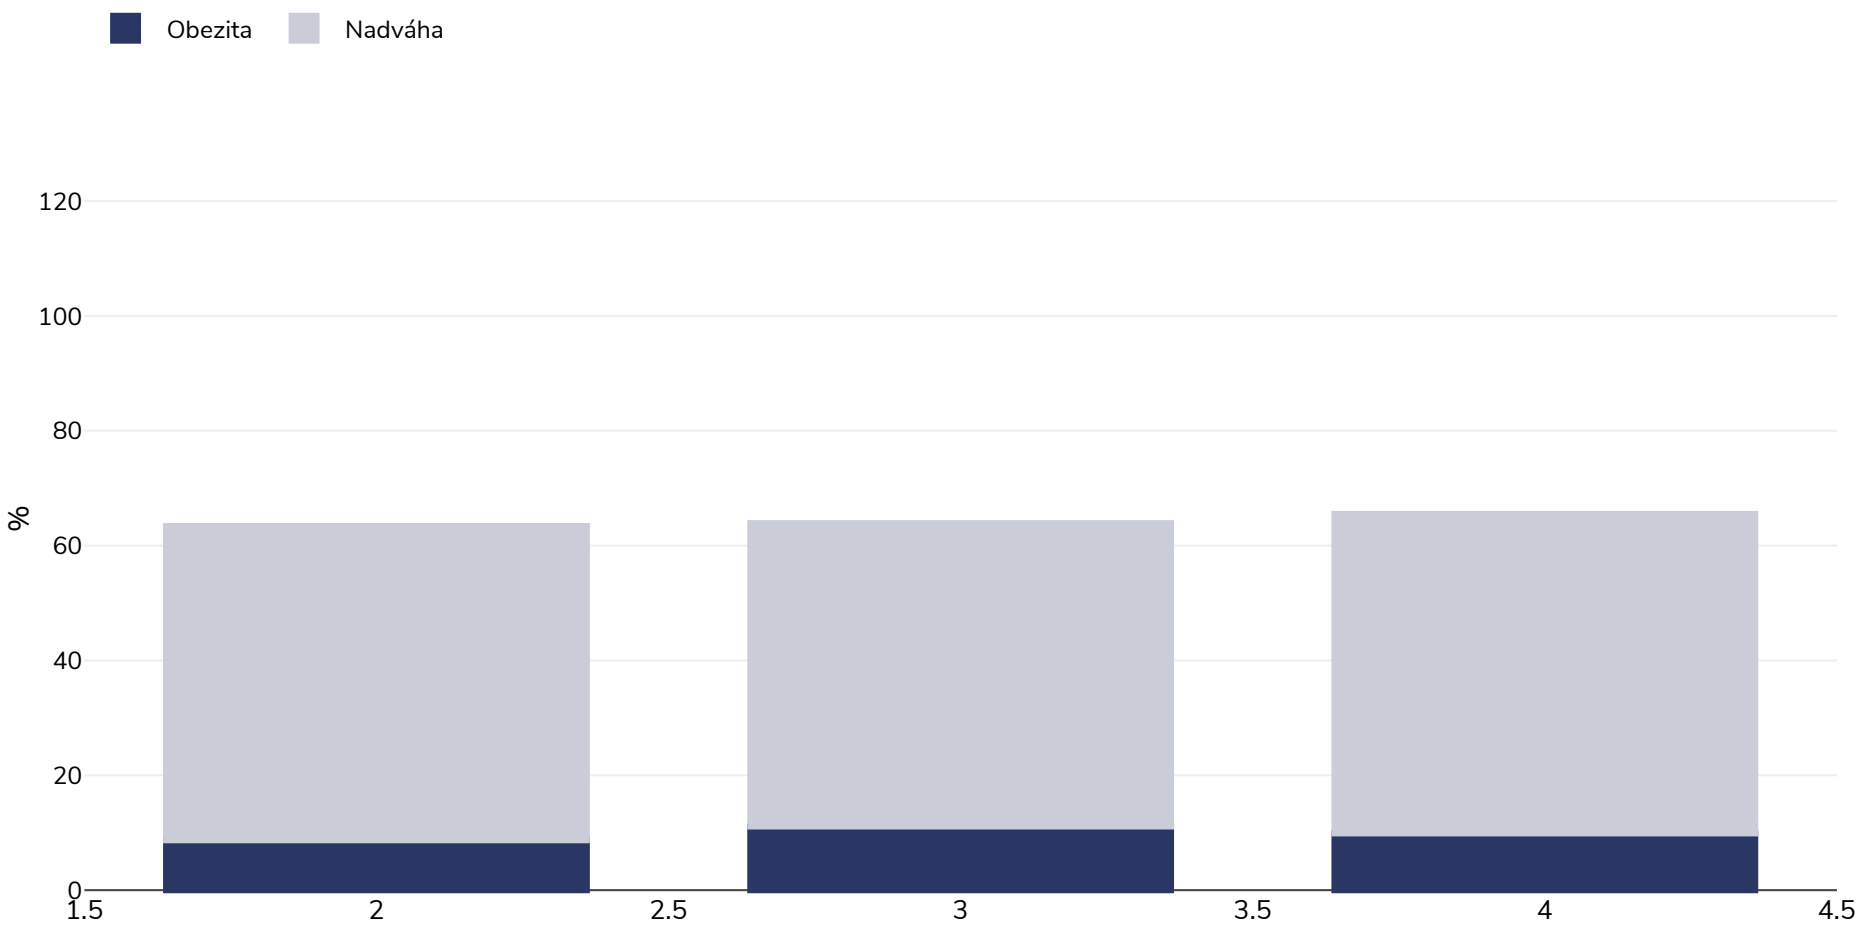

Rumunsko: Overweight/obesity by socio-economic group

Muži, 2014

Typ prieskumu: Vlastné hlásenie

Vek: 18+

Dotknutá oblasť: Národný

Odkazy: 2014 Eurostat Database: http://appsso.eurostat.ec.europa.eu/nui/show.do?dataset=hlth_ehis_bm1e&lang=en (last accessed 25.08.20)

Poznámky (k dispozícii iba v angličtine): 1st Quintile (lowest income), 5th Quintile (highest income) Please note where data = zero, there were insufficient data.

Ak nie je uvedené inak, za nadváhu sa považuje, ak je BMI index medzi 25 kg a 29,9 kg/m² a za obezitu sa považuje, ak je BMI index vyšší ako 30 kg/m².