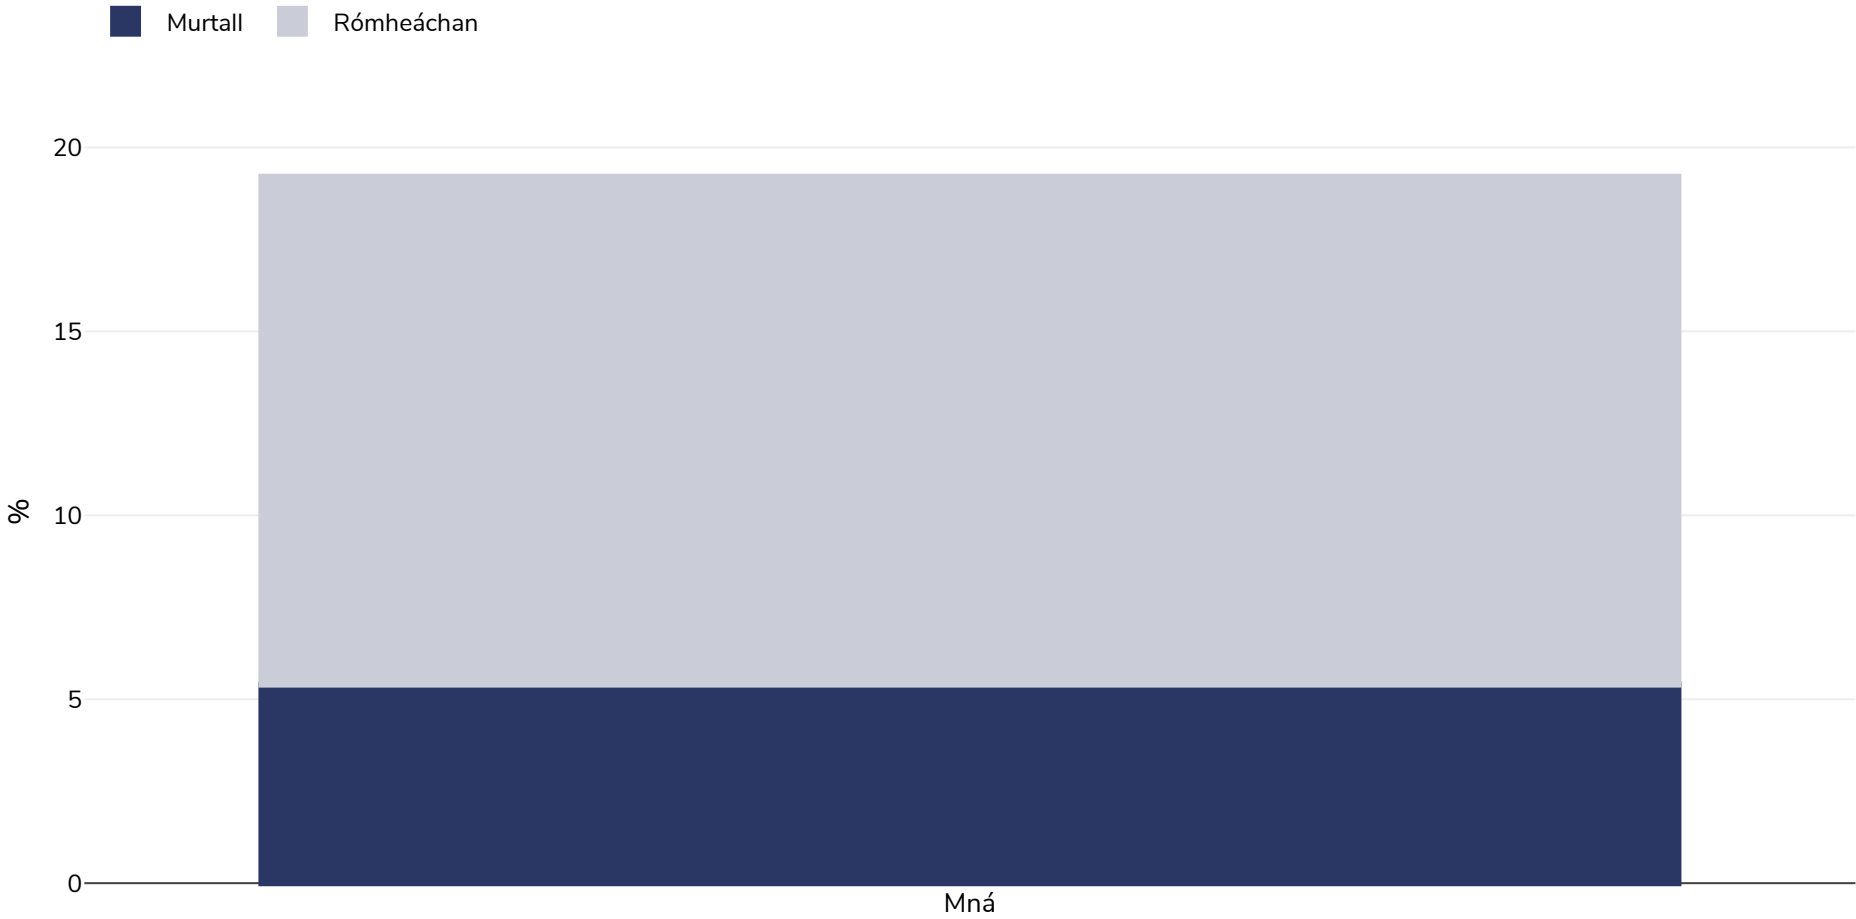

An tSaimbia: Leitheadúlacht murtail

Mná, 2007

Cineál an tsuirbhé:	Tomhaiste
Aois:	15-49
Samplamhéid:	6085
Ceantar Clúdaithe:	Náisiúnta
Tagairtí:	Demographic Health Survey 2007

Mura gcuirtear a mhalairt in iúl, is ionann rómheáchan agus ICM idir 25kg agus 29.9kg/m², is ionann murtall agus ICM níos mó ná 30kg/m².