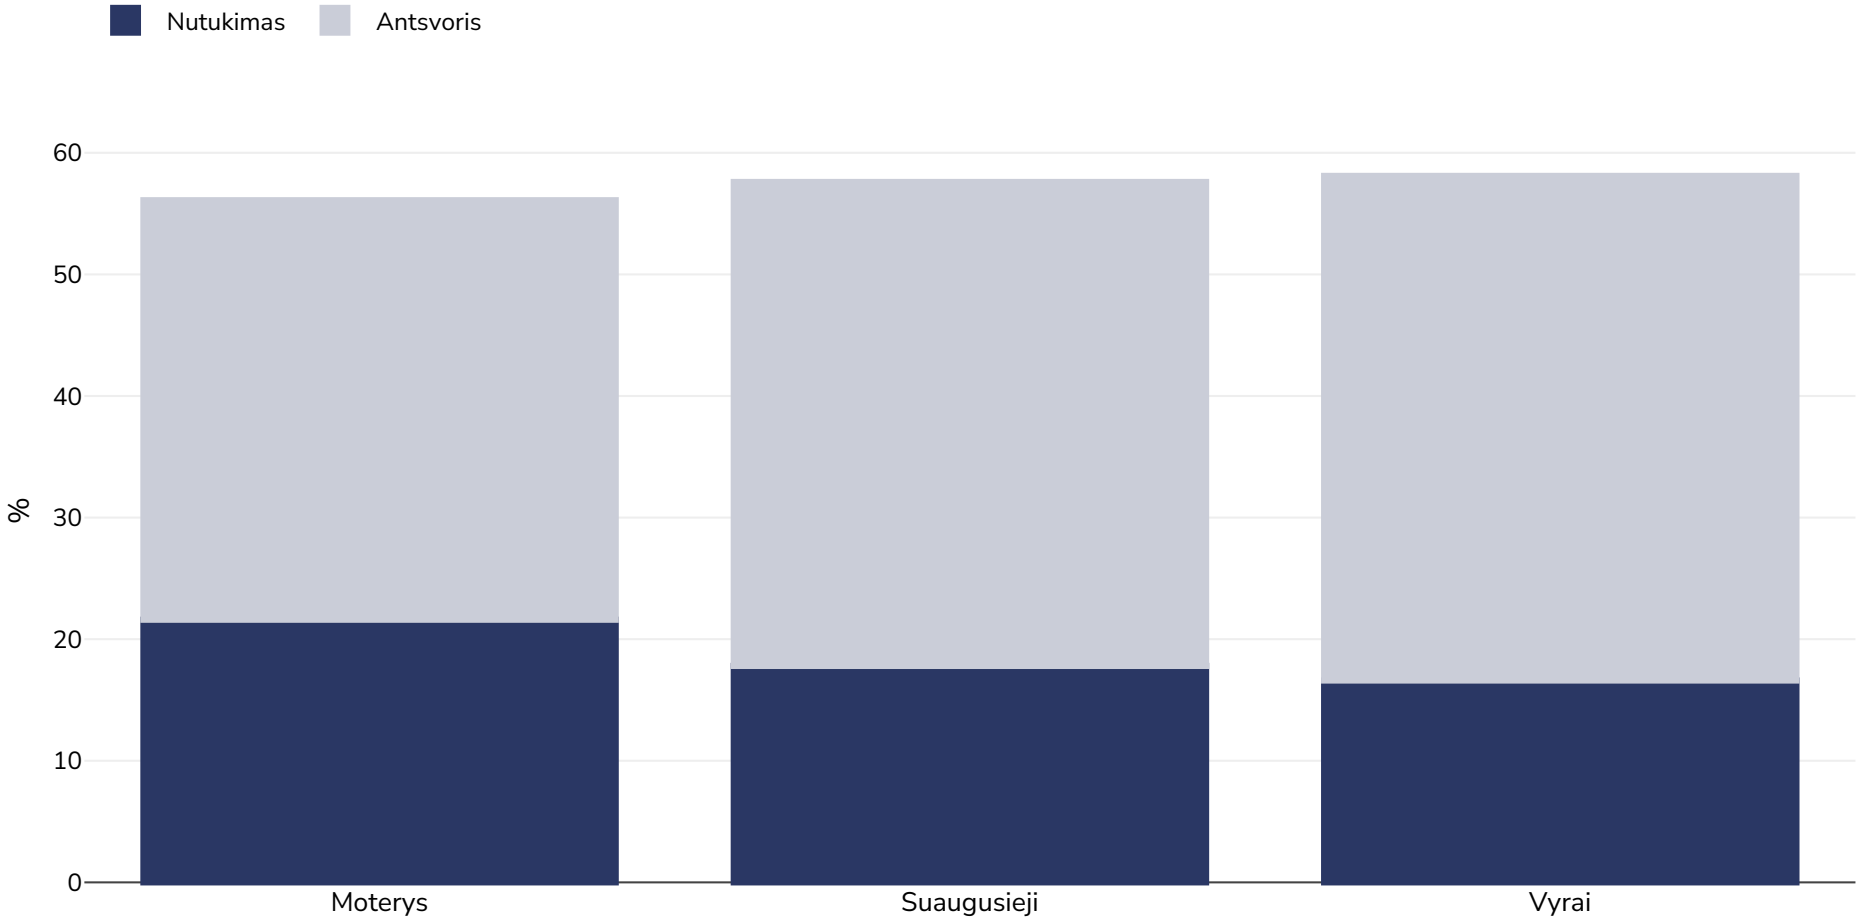

Jungtiniai Arabų Emyratai: Nutukimo paplitimas

Suaugusieji, 2019

Tyrimo tipas:	Išmatuotas
Amžius:	18+
Imties dydis:	2142
Teritorija:	Dubai
Nuorodos:	Mamdouh H, Hussain HY, Ibrahim GM, Alawadi F, Hassanein M, Zarooni AA, Suwaidi HA, Hassan A, Alsheikh-Ali A, Alnakhi WK. Prevalence and associated risk factors of overweight and obesity among adult population in Dubai: a population-based cross-sectional survey in Dubai, the United Arab Emirates. <i>BMJ Open</i> . 2023 Jan 24;13(1):e062053. doi: 10.1136/bmjopen-2022-062053. PMID: 36693685; PMCID: PMC9884894.

Jeį nenurodyta kitaip, antsvoris reiškia KMI nuo 25 kg iki 29,9 kg/m², nutukimas – didesnį nei 30 kg/m² KMI..