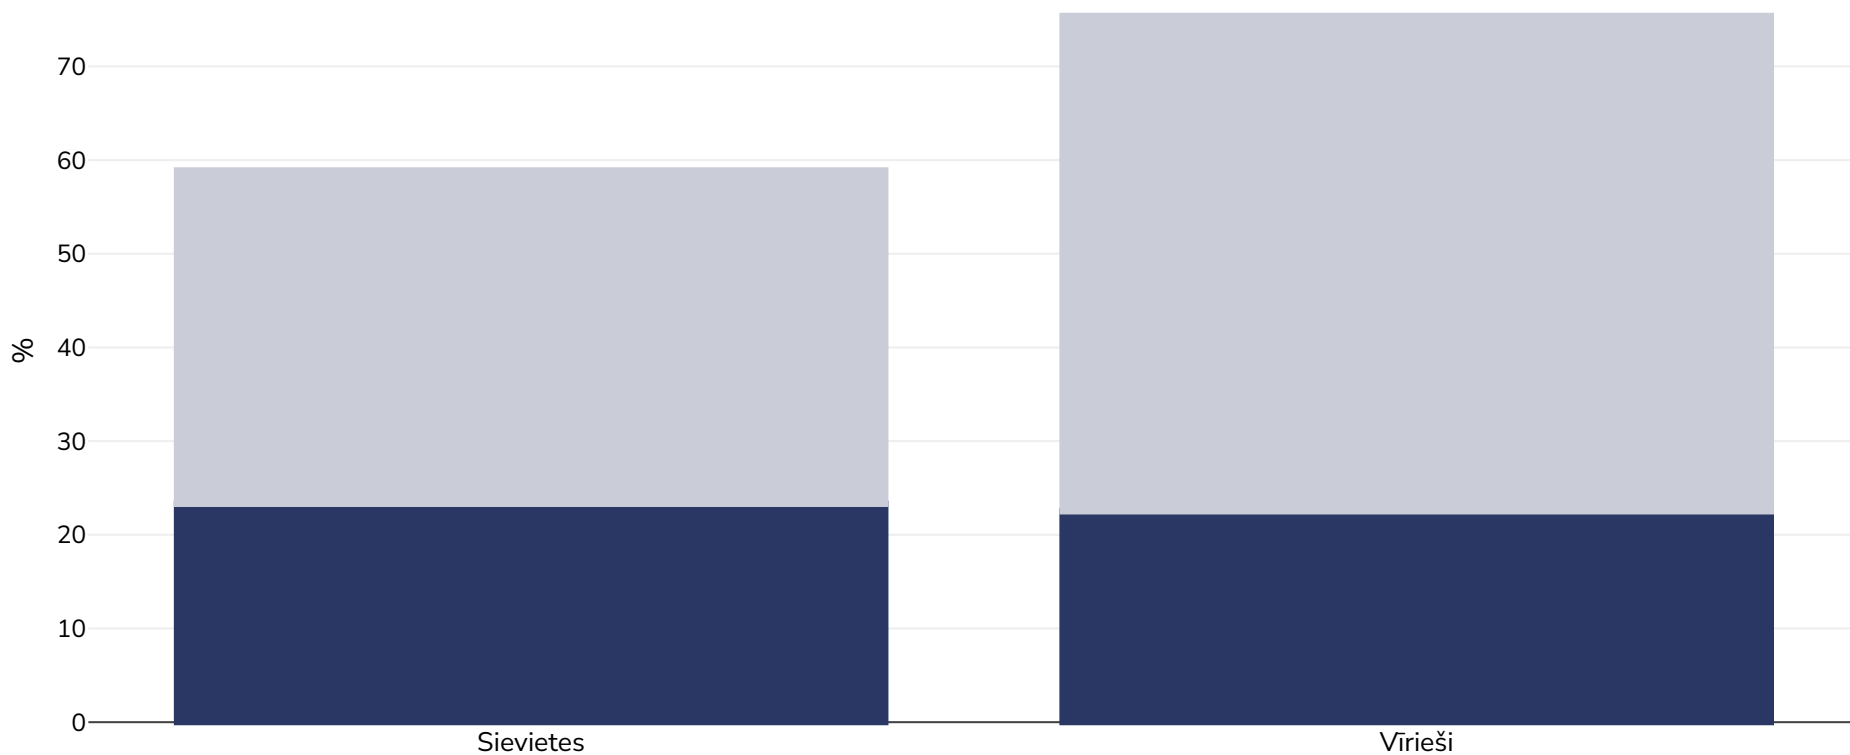

Vācija: Aptaukošanās izplatība

Pieaugušie, 2002

■ Aptaukošanās ■ Liekais svars

Apsekojuma veids:

Mēritā vērtība

Vecums:

25+

Izlases lielums:

3807

Atsauces:

Helmert U, Strube H. Die Entwicklung der Adipositas in Desutschland im Zeitraum von 1985 bis 2002. Gesundheitswesens 2004;66:409-415

Ja nav norādīts citādi, liekais svars attiecas uz KMI no 25 kg līdz 29,9 kg/m², aptaukošanās attiecas uz KMI , kas lielāks par 30 kg/m².